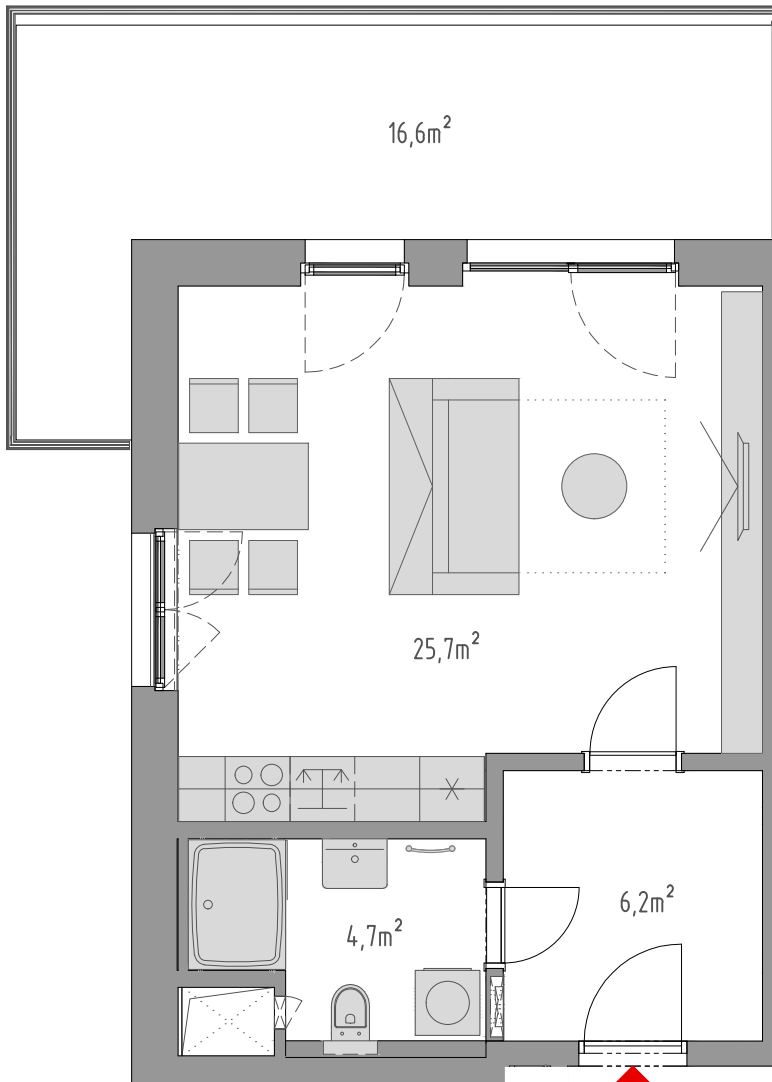

PODLAŽÍ	DISPOZICE	OZNAČENÍ JEDNOTKY	PLOCHA JEDNOTKY	PLOCHA BALKON / TERASA	SKLEP (plocha)
4.NP	1+kk	3.04.08	36,6 m ²	16,6 m ²	P2.90 (3,8 m ²)

3.04.08

www.ponavkatower.cz