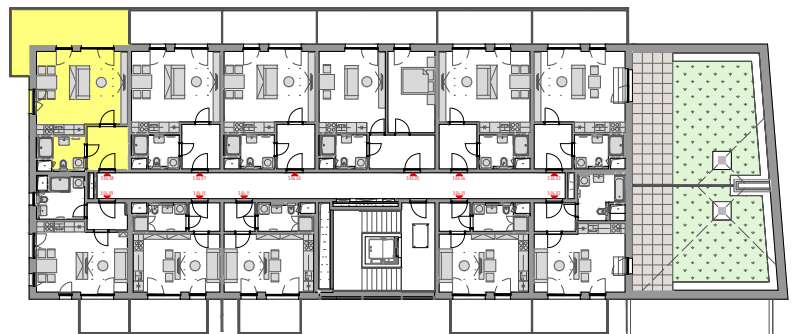

PODLAŽÍ	DISPOZICE	OZNAČENÍ JEDNOTKY	PLOCHA JEDNOTKY	PLOCHA BALKON / TERASA	SKLEP (plocha)
4.NP	1+kk	3.04.08	36,6 m ²	16,6 m ²	P2.90 (3,8 m ²)

3.04.08

www.ponavkatower.cz