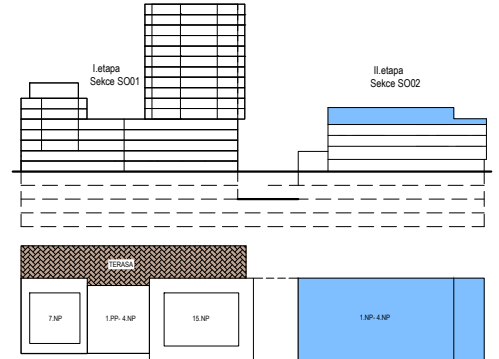

PODLAŽÍ	DISPOZICE	OZNAČENÍ JEDNOTKY	PLOCHA JEDNOTKY	PLOCHA BALKON / TERASA	SKLEP (plocha)
4.NP	1+kk	3.04.08	36,6 m ²	16,6 m ²	P2.90 (3,8 m ²)

3.04.08

www.ponavkatower.cz