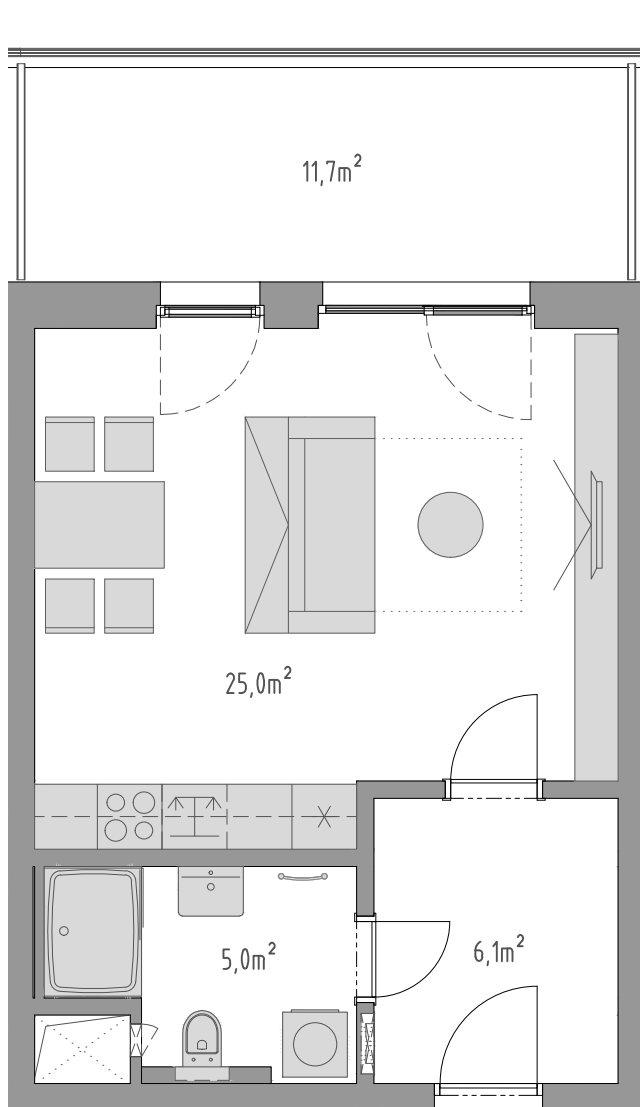

PODLAŽÍ	DISPOZICE	OZNAČENÍ JEDNOTKY	PLOCHA JEDNOTKY	PLOCHA BALKON / TERASA	SKLEP (plocha)
4.NP	1+kk	3.04.06	36,1 m <sup>2</sup>	11,7 m <sup>2</sup>	P2.83 (3,0 m <sup>2</sup> )

3.04.06

[www.ponavkatower.cz](http://www.ponavkatower.cz)