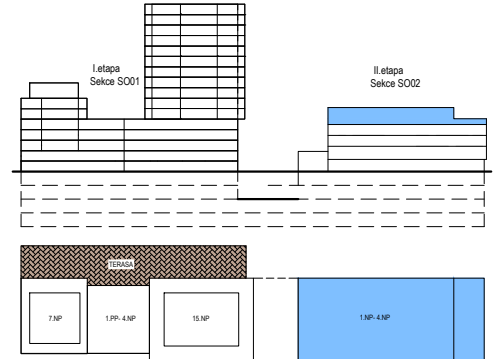

PODLAŽÍ	DISPOZICE	OZNAČENÍ JEDNOTKY	PLOCHA JEDNOTKY	PLOCHA BALKON / TERASA	SKLEP (plocha)
4.NP	1+kk	3.04.06	36,1 m <sup>2</sup>	11,7 m <sup>2</sup>	P2.83 (3,0 m <sup>2</sup> )

3.04.06

[www.ponavkatower.cz](http://www.ponavkatower.cz)