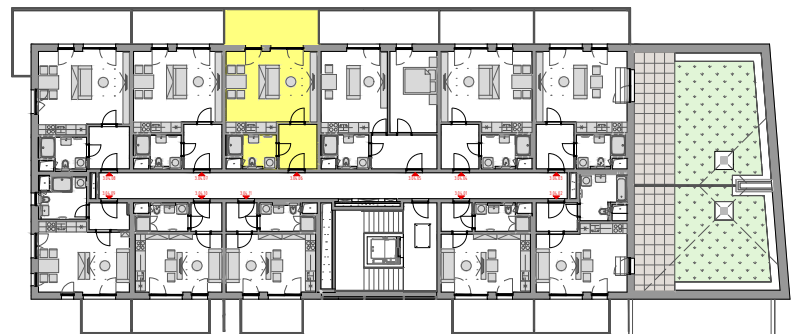

PODLAŽÍ	DISPOZICE	OZNAČENÍ JEDNOTKY	PLOCHA JEDNOTKY	PLOCHA BALKON / TERASA	SKLEP (plocha)
4.NP	1+kk	3.04.06	36,1 m <sup>2</sup>	11,7 m <sup>2</sup>	P2.83 (3,0 m <sup>2</sup> )

3.04.06

[www.ponavkatower.cz](http://www.ponavkatower.cz)