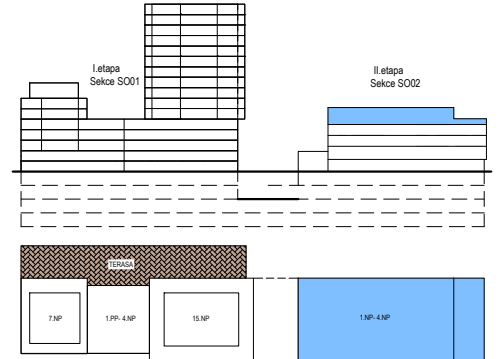

PODLAŽÍ	DISPOZICE	OZNAČENÍ JEDNOTKY	PLOCHA JEDNOTKY	PLOCHA BALKON / TERASA	SKLEP (plocha)
4.NP	1+kk	3.04.04	36,2 m ²	11,7 m ²	P2.99 (3,3 m ²)

www.ponavkatower.cz