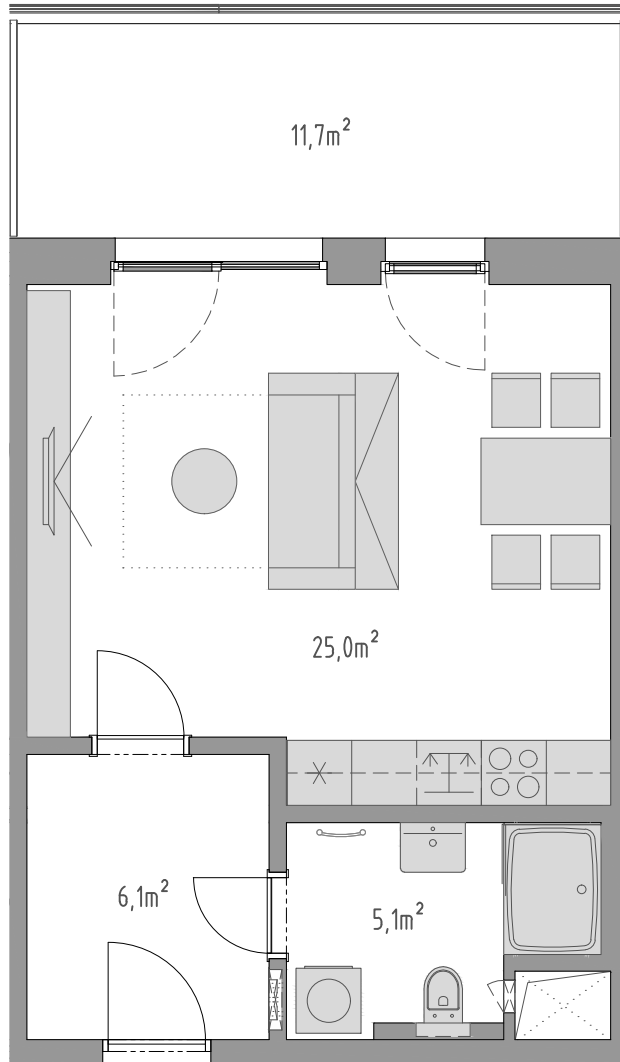

PODLAŽÍ	DISPOZICE	OZNAČENÍ JEDNOTKY	PLOCHA JEDNOTKY	PLOCHA BALKON / TERASA	SKLEP (plocha)
4.NP	1+kk	3.04.04	36,2 m ²	11,7 m ²	P2.99 (3,3 m ²)

www.ponavkatower.cz