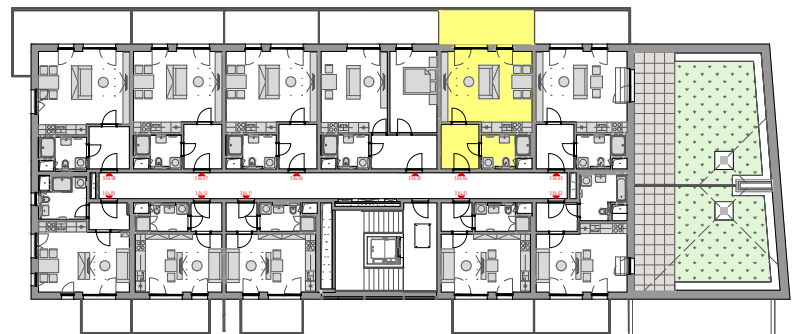

PODLAŽÍ	DISPOZICE	OZNAČENÍ JEDNOTKY	PLOCHA JEDNOTKY	PLOCHA BALKON / TERASA	SKLEP (plocha)
4.NP	1+kk	3.04.04	36,2 m ²	11,7 m ²	P2.99 (3,3 m ²)

www.ponavkatower.cz