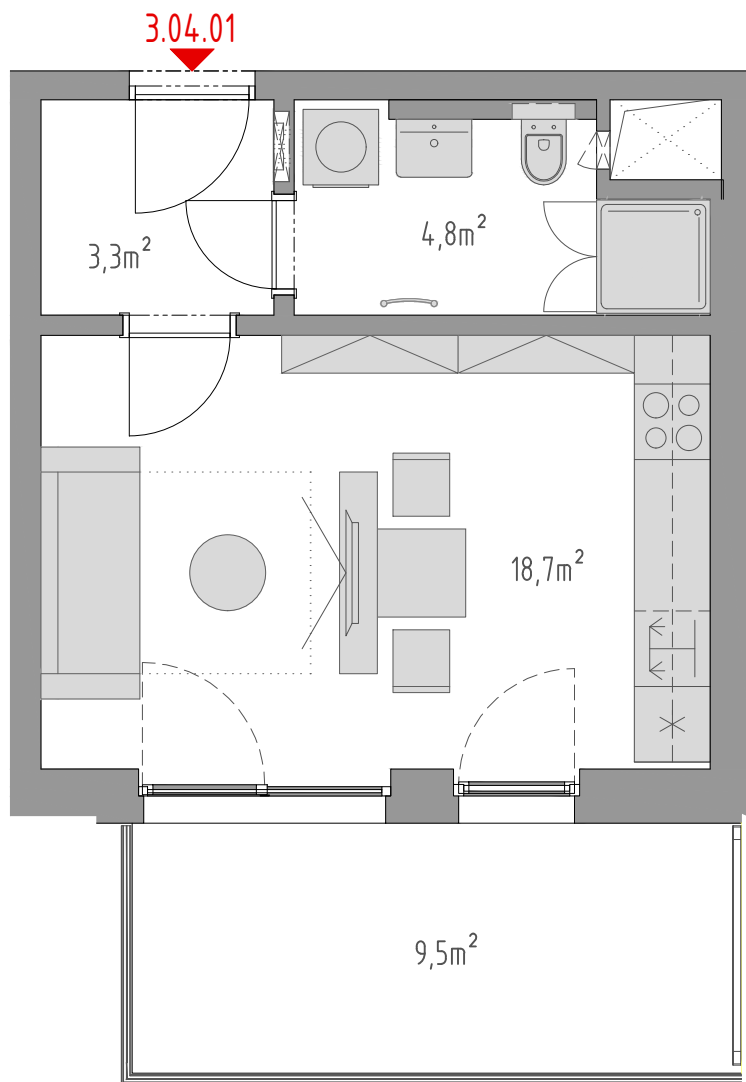

PODLAŽÍ	DISPOZICE	OZNAČENÍ JEDNOTKY	PLOCHA JEDNOTKY	PLOCHA BALKON / TERASA	SKLEP (plocha)
4.NP	1+kk	3.04.01	26,8 m <sup>2</sup>	9,5 m <sup>2</sup>	P2.96 (3,3 m <sup>2</sup> )

[www.ponavkatower.cz](http://www.ponavkatower.cz)