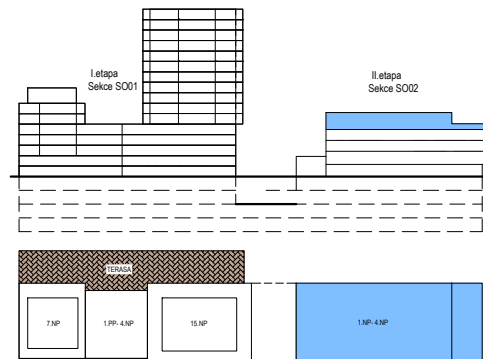

PODLAŽÍ	DISPOZICE	OZNAČENÍ JEDNOTKY	PLOCHA JEDNOTKY	PLOCHA BALKON / TERASA	SKLEP (plocha)
4.NP	1+kk	3.04.01	26,8 m <sup>2</sup>	9,5 m <sup>2</sup>	P2.96 (3,3 m <sup>2</sup> )

[www.ponavkatower.cz](http://www.ponavkatower.cz)