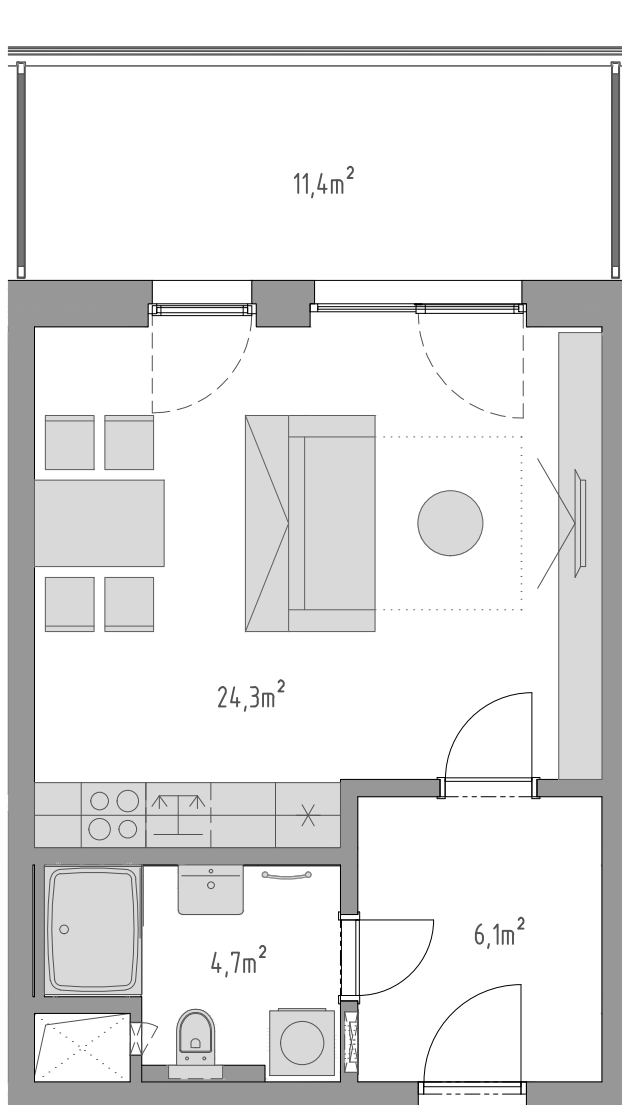

PODLAŽÍ	DISPOZICE	OZNAČENÍ JEDNOTKY	PLOCHA JEDNOTKY	PLOCHA BALKON / TERASA	SKLEP (plocha)
3.NP	1+kk	3.03.10	35,1 m <sup>2</sup>	11,4 m <sup>2</sup>	P2.91 (4,5 m <sup>2</sup> )

3.03.10

[www.ponavkatower.cz](http://www.ponavkatower.cz)