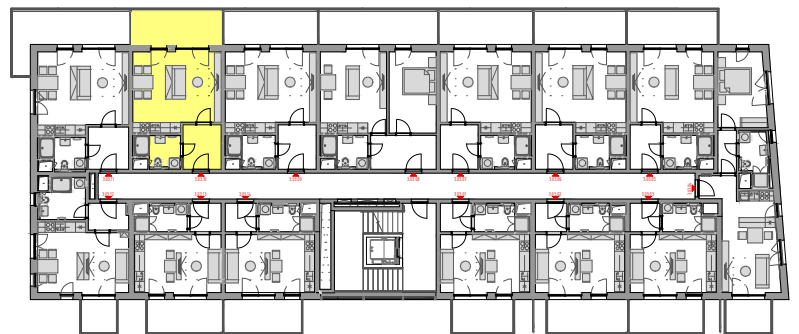

PODLAŽÍ	DISPOZICE	OZNAČENÍ JEDNOTKY	PLOCHA JEDNOTKY	PLOCHA BALKON / TERASA	SKLEP (plocha)
3.NP	1+kk	3.03.10	35,1 m <sup>2</sup>	11,4 m <sup>2</sup>	P2.91 (4,5 m <sup>2</sup> )

3.03.10

[www.ponavkatower.cz](http://www.ponavkatower.cz)