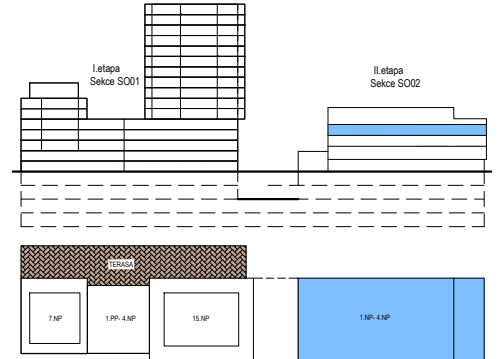

PODLAŽÍ	DISPOZICE	OZNAČENÍ JEDNOTKY	PLOCHA JEDNOTKY	PLOCHA BALKON / TERASA	SKLEP (plocha)
3.NP	1+kk	3.03.10	35,1 m <sup>2</sup>	11,4 m <sup>2</sup>	P2.91 (4,5 m <sup>2</sup> )

3.03.10

[www.ponavkatower.cz](http://www.ponavkatower.cz)