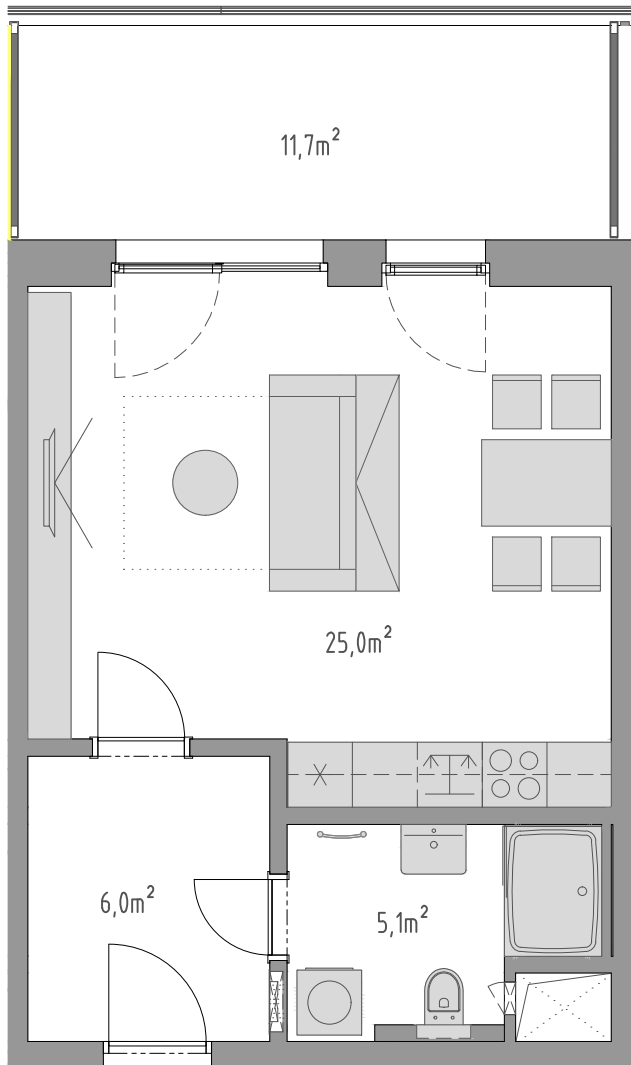

PODLAŽÍ	DISPOZICE	OZNAČENÍ JEDNOTKY	PLOCHA JEDNOTKY	PLOCHA BALKON / TERASA	SKLEP (plocha)
3.NP	1+kk	3.03.06	36,1 m <sup>2</sup>	11,7 m <sup>2</sup>	P2.85 (3,2 m <sup>2</sup> )

3.03.06

[www.ponavkatower.cz](http://www.ponavkatower.cz)