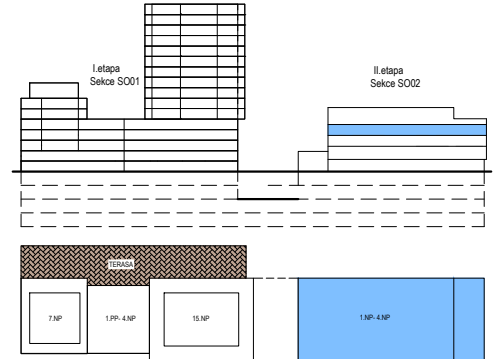

PODLAŽÍ	DISPOZICE	OZNAČENÍ JEDNOTKY	PLOCHA JEDNOTKY	PLOCHA BALKON / TERASA	SKLEP (plocha)
3.NP	1+kk	3.03.06	36,1 m <sup>2</sup>	11,7 m <sup>2</sup>	P2.85 (3,2 m <sup>2</sup> )

3.03.06

[www.ponavkatower.cz](http://www.ponavkatower.cz)