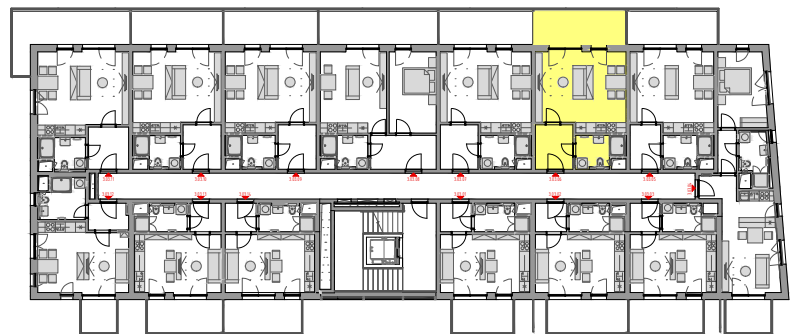

PODLAŽÍ	DISPOZICE	OZNAČENÍ JEDNOTKY	PLOCHA JEDNOTKY	PLOCHA BALKON / TERASA	SKLEP (plocha)
3.NP	1+kk	3.03.06	36,1 m <sup>2</sup>	11,7 m <sup>2</sup>	P2.85 (3,2 m <sup>2</sup> )

3.03.06

[www.ponavkatower.cz](http://www.ponavkatower.cz)