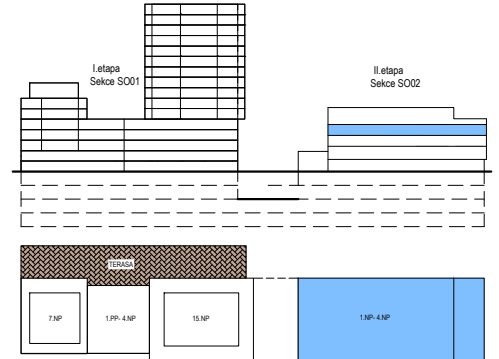

PODLAŽÍ	DISPOZICE	OZNAČENÍ JEDNOTKY	PLOCHA JEDNOTKY	PLOCHA BALKON / TERASA	SKLEP (plocha)
3.NP	1+kk	3.03.05	33,2 m ²	11,0 m ²	P2.84 (3,1 m ²)

3.03.05

www.ponavkatower.cz