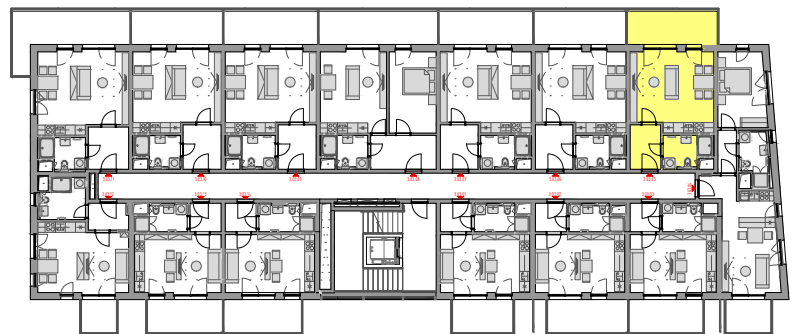

PODLAŽÍ	DISPOZICE	OZNAČENÍ JEDNOTKY	PLOCHA JEDNOTKY	PLOCHA BALKON / TERASA	SKLEP (plocha)
3.NP	1+kk	3.03.05	33,2 m ²	11,0 m ²	P2.84 (3,1 m ²)

3.03.05

www.ponavkatower.cz