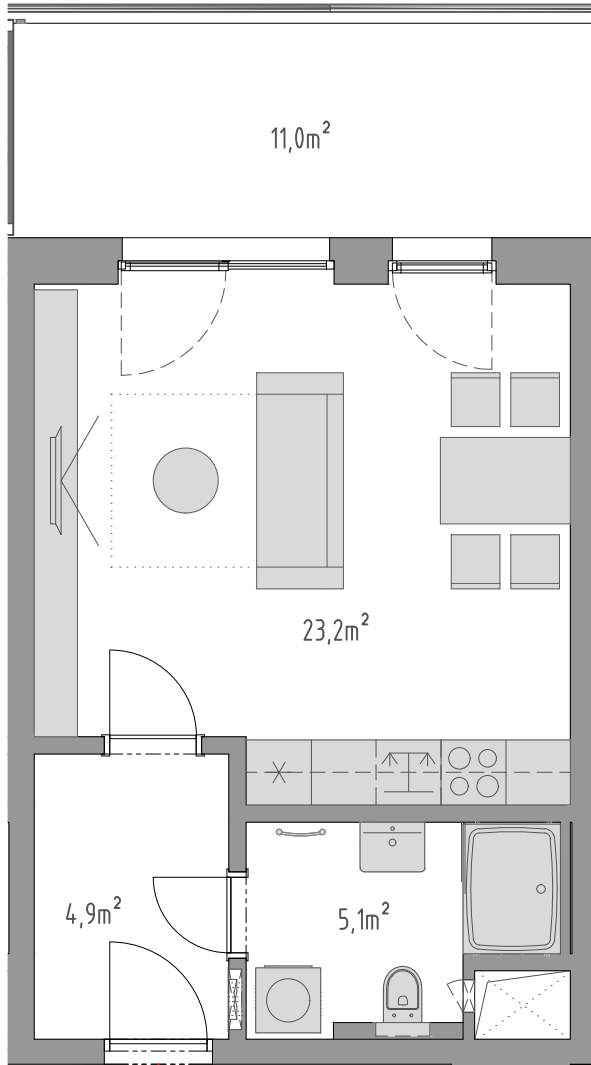

PODLAŽÍ	DISPOZICE	OZNAČENÍ JEDNOTKY	PLOCHA JEDNOTKY	PLOCHA BALKON / TERASA	SKLEP (plocha)
3.NP	1+kk	3.03.05	33,2 m ²	11,0 m ²	P2.84 (3,1 m ²)

3.03.05

www.ponavkatower.cz