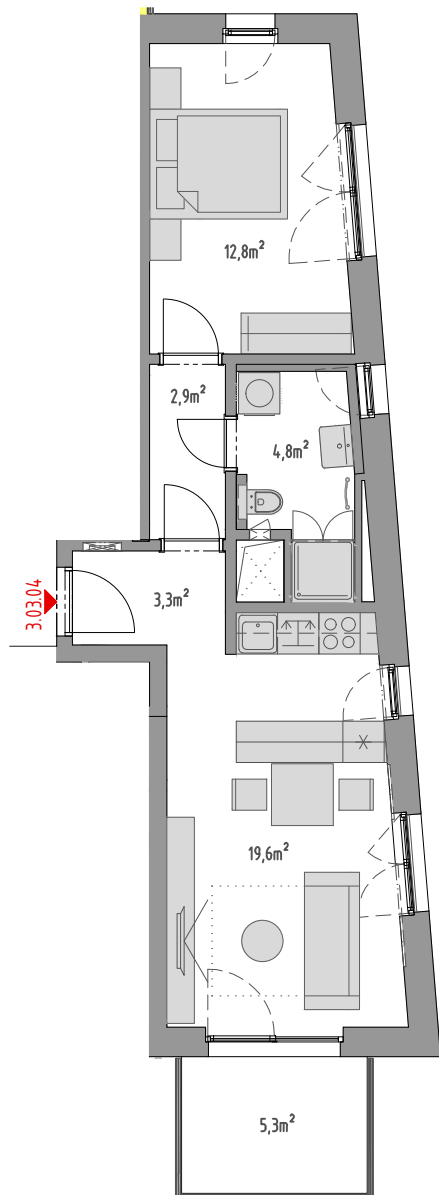

PODLAŽÍ	DISPOZICE	OZNAČENÍ JEDNOTKY	PLOCHA JEDNOTKY	PLOCHA BALKON / TERASA	SKLEP (plocha)
3.NP	2+kk	3.03.04	43,4 m ²	5,3 m ²	P2.88 (5,1 m ²)

www.ponavkatower.cz