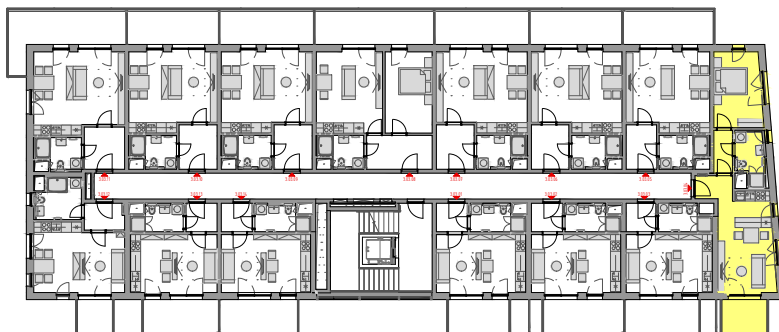

PODLAŽÍ	DISPOZICE	OZNAČENÍ JEDNOTKY	PLOCHA JEDNOTKY	PLOCHA BALKON / TERASA	SKLEP (plocha)
3.NP	2+kk	3.03.04	43,4 m ²	5,3 m ²	P2.88 (5,1 m ²)

www.ponavkatower.cz