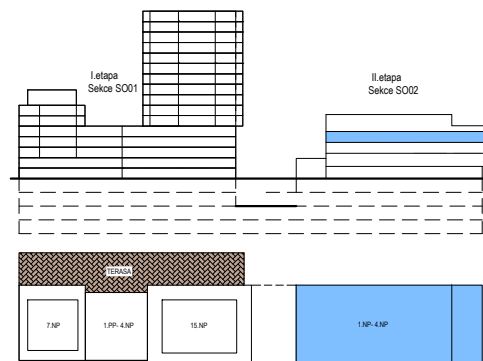

PODLAŽÍ	DISPOZICE	OZNAČENÍ JEDNOTKY	PLOCHA JEDNOTKY	PLOCHA BALKON / TERASA	SKLEP (plocha)
3.NP	2+kk	3.03.04	43,4 m ²	5,3 m ²	P2.88 (5,1 m ²)

www.ponavkatower.cz