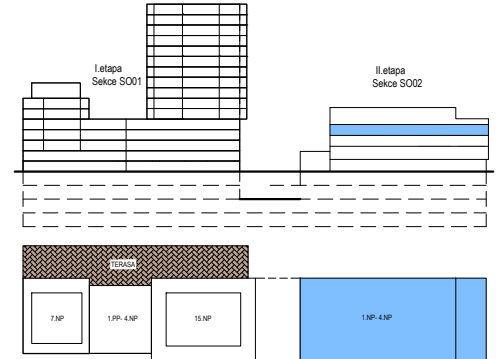

PODLAŽÍ	DISPOZICE	OZNAČENÍ JEDNOTKY	PLOCHA JEDNOTKY	PLOCHA BALKON / TERASA	SKLEP (plocha)
3.NP	1+kk	3.03.01	26,8 m ²	7,1 m ²	P2.80 (2,8 m ²)

www.ponavkatower.cz