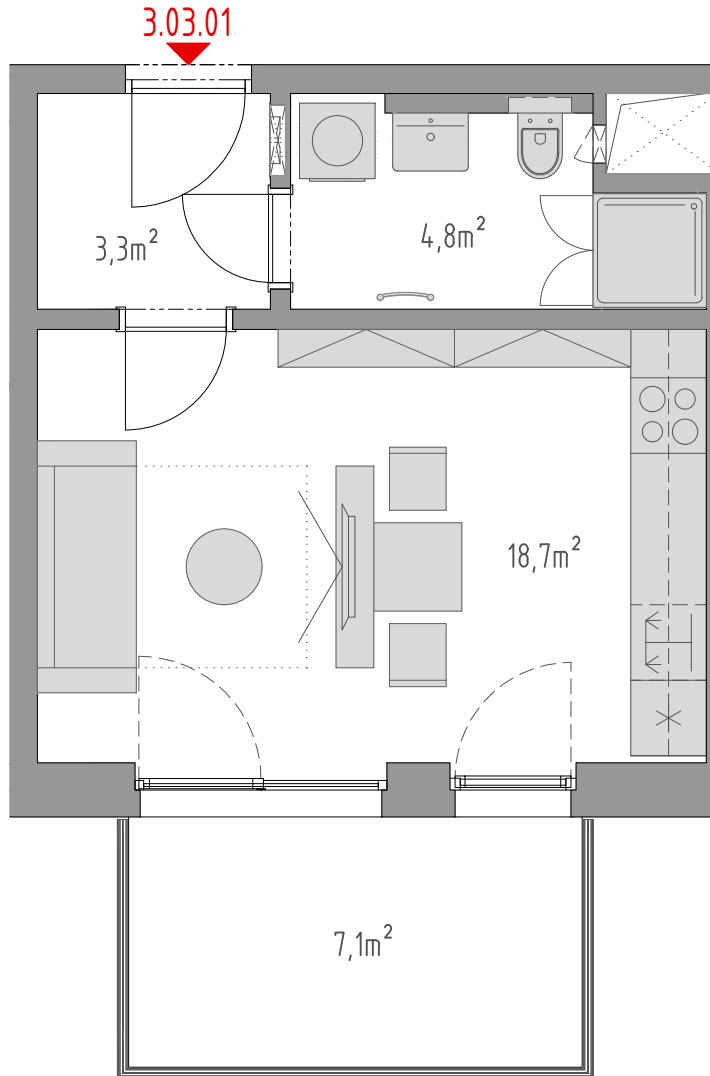

PODLAŽÍ	DISPOZICE	OZNAČENÍ JEDNOTKY	PLOCHA JEDNOTKY	PLOCHA BALKON / TERASA	SKLEP (plocha)
3.NP	1+kk	3.03.01	26,8 m ²	7,1 m ²	P2.80 (2,8 m ²)

www.ponavkatower.cz