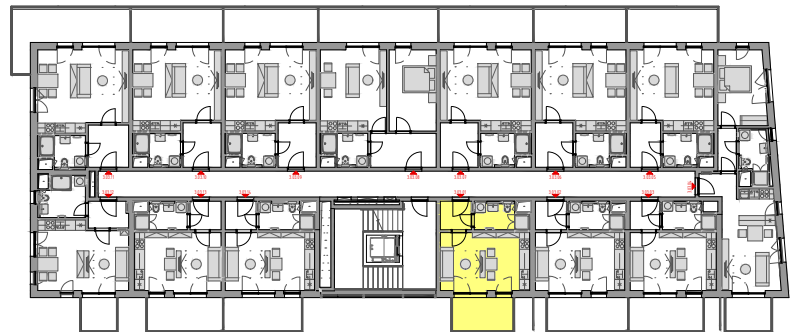

PODLAŽÍ	DISPOZICE	OZNAČENÍ JEDNOTKY	PLOCHA JEDNOTKY	PLOCHA BALKON / TERASA	SKLEP (plocha)
3.NP	1+kk	3.03.01	26,8 m ²	7,1 m ²	P2.80 (2,8 m ²)

www.ponavkatower.cz