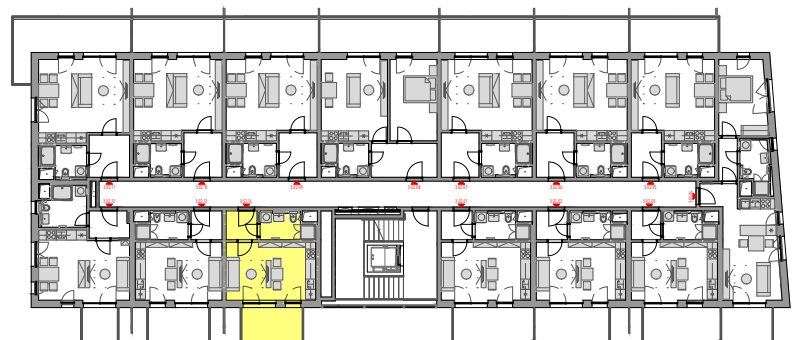

PODLAŽÍ	DISPOZICE	OZNAČENÍ JEDNOTKY	PLOCHA JEDNOTKY	PLOCHA BALKON / TERASA	SKLEP (plocha)
2.NP	1+kk	3.02.14	26,9 m <sup>2</sup>	7,1 m <sup>2</sup>	P2.79 (2,8 m <sup>2</sup> )

[www.ponavkatower.cz](http://www.ponavkatower.cz)