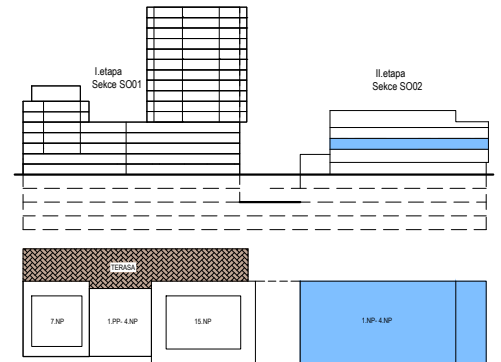

PODLAŽÍ	DISPOZICE	OZNAČENÍ JEDNOTKY	PLOCHA JEDNOTKY	PLOCHA BALKON / TERASA	SKLEP (plocha)
2.NP	1+kk	3.02.14	26,9 m <sup>2</sup>	7,1 m <sup>2</sup>	P2.79 (2,8 m <sup>2</sup> )

[www.ponavkatower.cz](http://www.ponavkatower.cz)