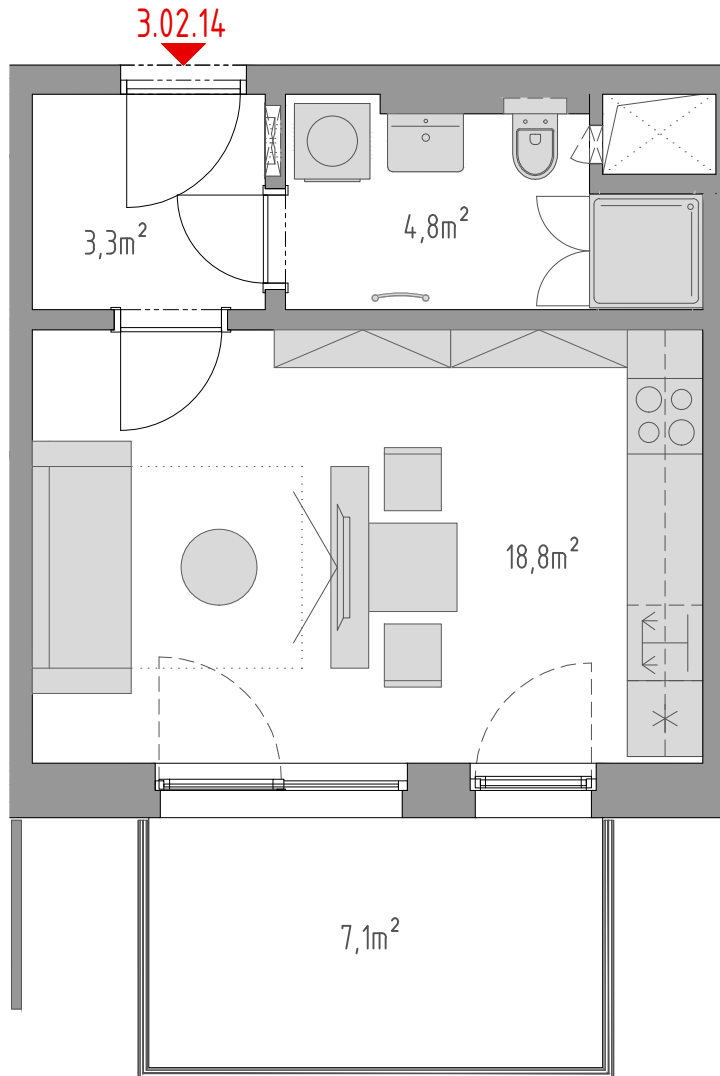

PODLAŽÍ	DISPOZICE	OZNAČENÍ JEDNOTKY	PLOCHA JEDNOTKY	PLOCHA BALKON / TERASA	SKLEP (plocha)
2.NP	1+kk	3.02.14	26,9 m <sup>2</sup>	7,1 m <sup>2</sup>	P2.79 (2,8 m <sup>2</sup> )

[www.ponavkatower.cz](http://www.ponavkatower.cz)