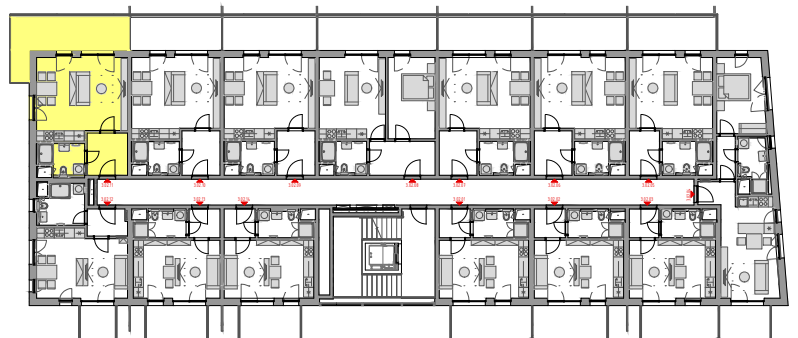

PODLAŽÍ	DISPOZICE	OZNAČENÍ JEDNOTKY	PLOCHA JEDNOTKY	PLOCHA BALKON / TERASA	SKLEP (plocha)
2.NP	1+kk	3.02.11	36,6 m ²	16,6 m ²	P2.76 (3,1 m ²)

www.ponavkatower.cz