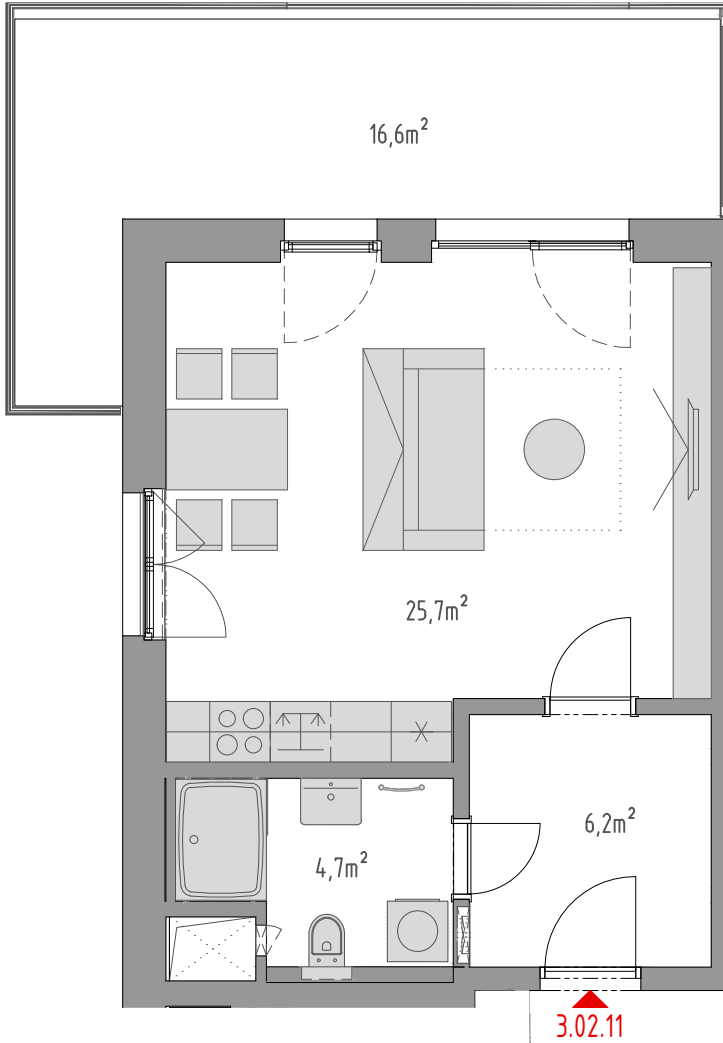

PODLAŽÍ	DISPOZICE	OZNAČENÍ JEDNOTKY	PLOCHA JEDNOTKY	PLOCHA BALKON / TERASA	SKLEP (plocha)
2.NP	1+kk	3.02.11	36,6 m ²	16,6 m ²	P2.76 (3,1 m ²)

www.ponavkatower.cz