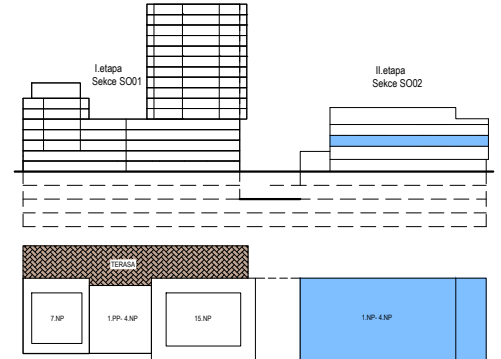

PODLAŽÍ	DISPOZICE	OZNAČENÍ JEDNOTKY	PLOCHA JEDNOTKY	PLOCHA BALKON / TERASA	SKLEP (plocha)
2.NP	1+kk	3.02.11	36,6 m ²	16,6 m ²	P2.76 (3,1 m ²)

www.ponavkatower.cz