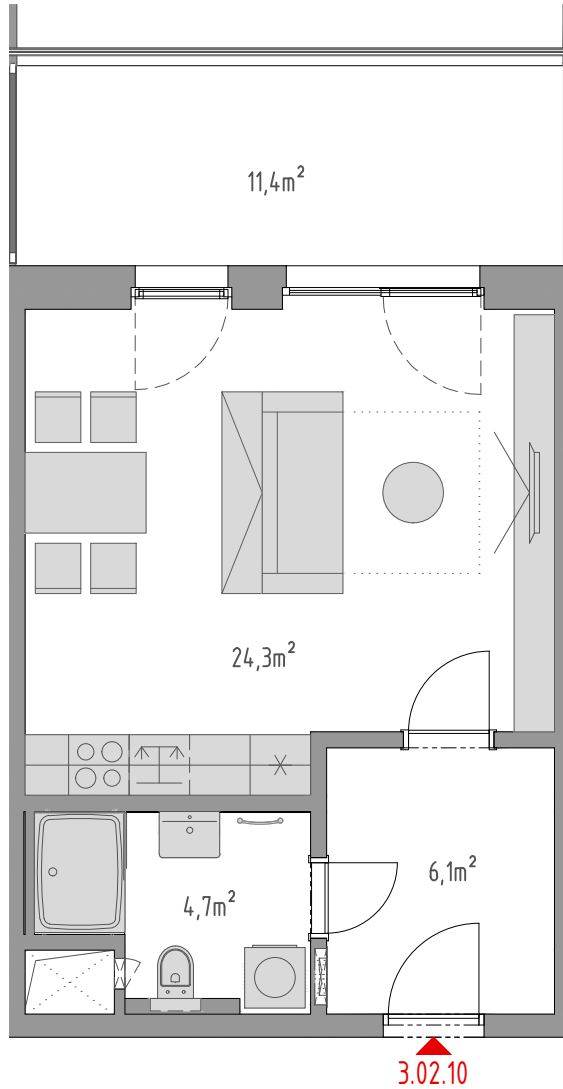

PODLAŽÍ	DISPOZICE	OZNAČENÍ JEDNOTKY	PLOCHA JEDNOTKY	PLOCHA BALKON / TERASA	SKLEP (plocha)
2.NP	1+kk	3.02.10	35,1 m <sup>2</sup>	11,4 m <sup>2</sup>	P2.21 (3,4 m <sup>2</sup> )

[www.ponavkatower.cz](http://www.ponavkatower.cz)