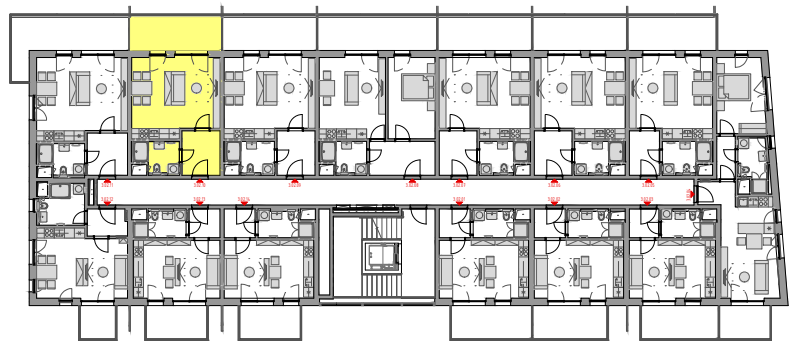

PODLAŽÍ	DISPOZICE	OZNAČENÍ JEDNOTKY	PLOCHA JEDNOTKY	PLOCHA BALKON / TERASA	SKLEP (plocha)
2.NP	1+kk	3.02.10	35,1 m <sup>2</sup>	11,4 m <sup>2</sup>	P2.21 (3,4 m <sup>2</sup> )

[www.ponavkatower.cz](http://www.ponavkatower.cz)