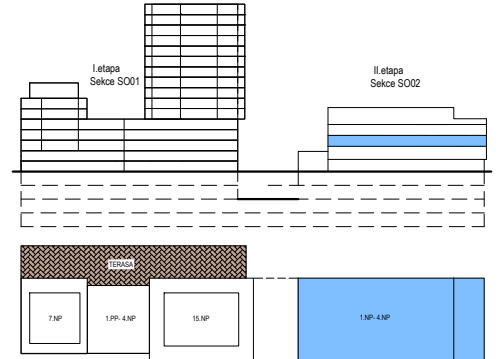

PODLAŽÍ	DISPOZICE	OZNAČENÍ JEDNOTKY	PLOCHA JEDNOTKY	PLOCHA BALKON / TERASA	SKLEP (plocha)
2.NP	1+kk	3.02.10	35,1 m <sup>2</sup>	11,4 m <sup>2</sup>	P2.21 (3,4 m <sup>2</sup> )

[www.ponavkatower.cz](http://www.ponavkatower.cz)