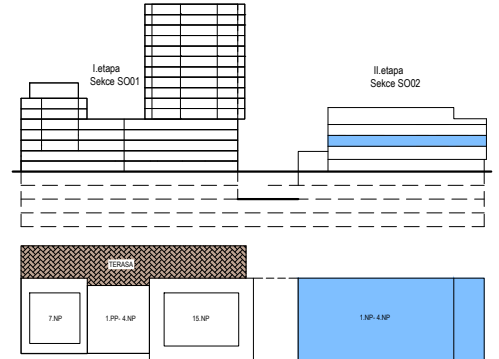

PODLAŽÍ	DISPOZICE	OZNAČENÍ JEDNOTKY	PLOCHA JEDNOTKY	PLOCHA BALKON / TERASA	SKLEP (plocha)
2.NP	1+kk	3.02.06	36,3 m <sup>2</sup>	11,7 m <sup>2</sup>	P2.17 (3,4 m <sup>2</sup> )

3.02.06

[www.ponavkatower.cz](http://www.ponavkatower.cz)