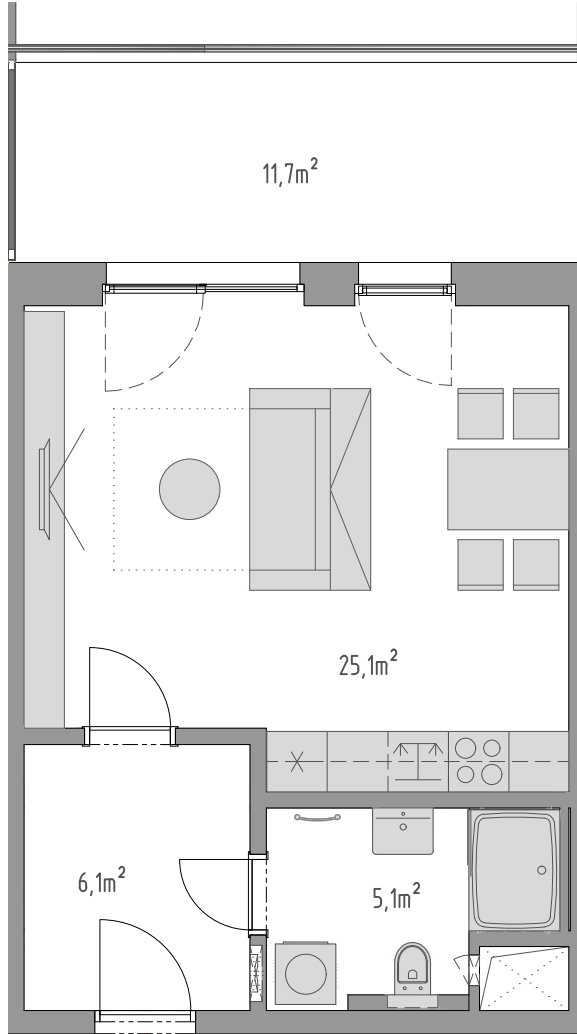

PODLAŽÍ	DISPOZICE	OZNAČENÍ JEDNOTKY	PLOCHA JEDNOTKY	PLOCHA BALKON / TERASA	SKLEP (plocha)
2.NP	1+kk	3.02.06	36,3 m <sup>2</sup>	11,7 m <sup>2</sup>	P2.17 (3,4 m <sup>2</sup> )

3.02.06

[www.ponavkatower.cz](http://www.ponavkatower.cz)