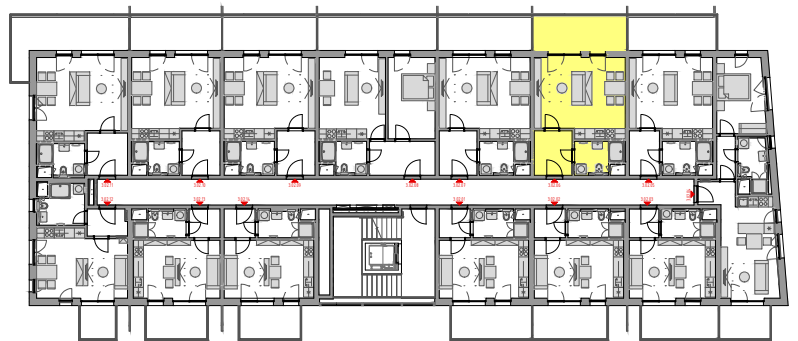

PODLAŽÍ	DISPOZICE	OZNAČENÍ JEDNOTKY	PLOCHA JEDNOTKY	PLOCHA BALKON / TERASA	SKLEP (plocha)
2.NP	1+kk	3.02.06	36,3 m <sup>2</sup>	11,7 m <sup>2</sup>	P2.17 (3,4 m <sup>2</sup> )

3.02.06

[www.ponavkatower.cz](http://www.ponavkatower.cz)