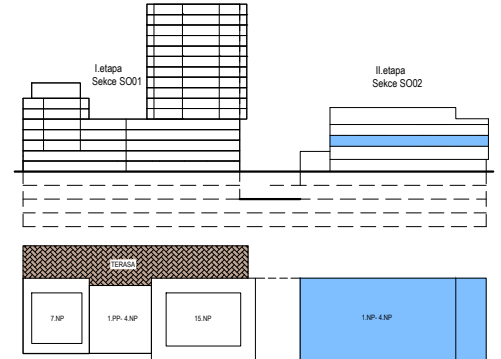

PODLAŽÍ	DISPOZICE	OZNAČENÍ JEDNOTKY	PLOCHA JEDNOTKY	PLOCHA BALKON / TERASA	SKLEP (plocha)
2.NP	1+kk	3.02.03	25,8 m <sup>2</sup>	9,1 m <sup>2</sup>	P2.15 (3,4 m <sup>2</sup> )

[www.ponavkatower.cz](http://www.ponavkatower.cz)