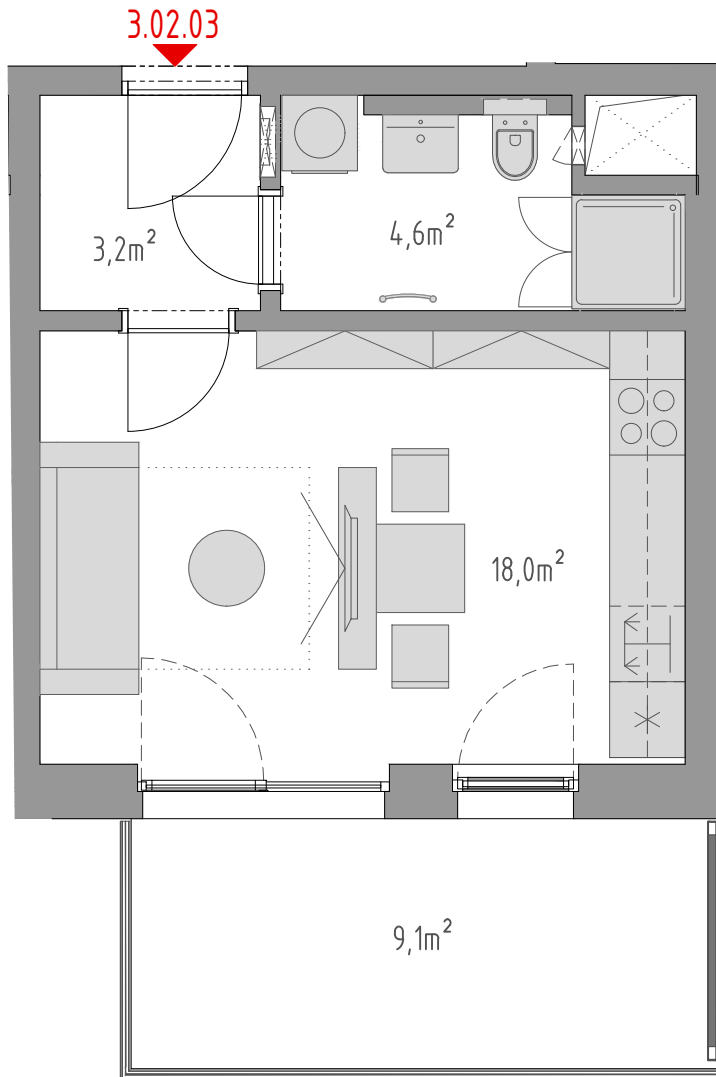

PODLAŽÍ	DISPOZICE	OZNAČENÍ JEDNOTKY	PLOCHA JEDNOTKY	PLOCHA BALKON / TERASA	SKLEP (plocha)
2.NP	1+kk	3.02.03	25,8 m <sup>2</sup>	9,1 m <sup>2</sup>	P2.15 (3,4 m <sup>2</sup> )

[www.ponavkatower.cz](http://www.ponavkatower.cz)