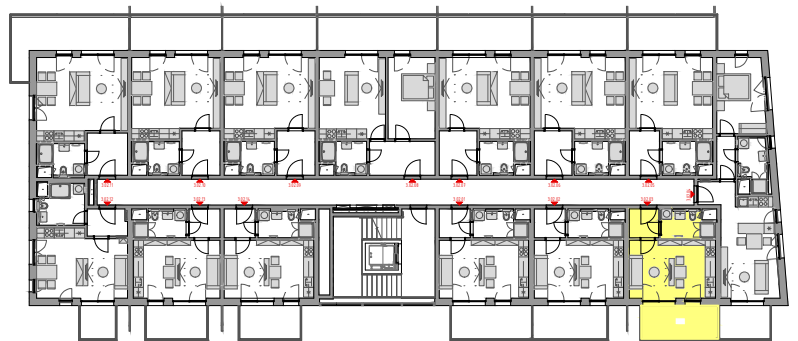

PODLAŽÍ	DISPOZICE	OZNAČENÍ JEDNOTKY	PLOCHA JEDNOTKY	PLOCHA BALKON / TERASA	SKLEP (plocha)
2.NP	1+kk	3.02.03	25,8 m <sup>2</sup>	9,1 m <sup>2</sup>	P2.15 (3,4 m <sup>2</sup> )

[www.ponavkatower.cz](http://www.ponavkatower.cz)