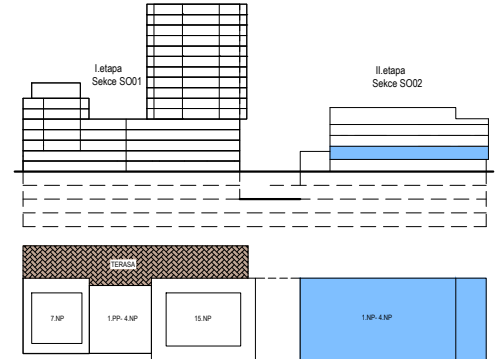

PODLAŽÍ	DISPOZICE	OZNAČENÍ JEDNOTKY	PLOCHA JEDNOTKY	PLOCHA BALKON / TERASA	SKLEP (plocha)
1.NP	1+kk	3.01.13	26,5 m ²	8,4 m ²	P2.11 (3,5 m ²)

www.ponavkatower.cz