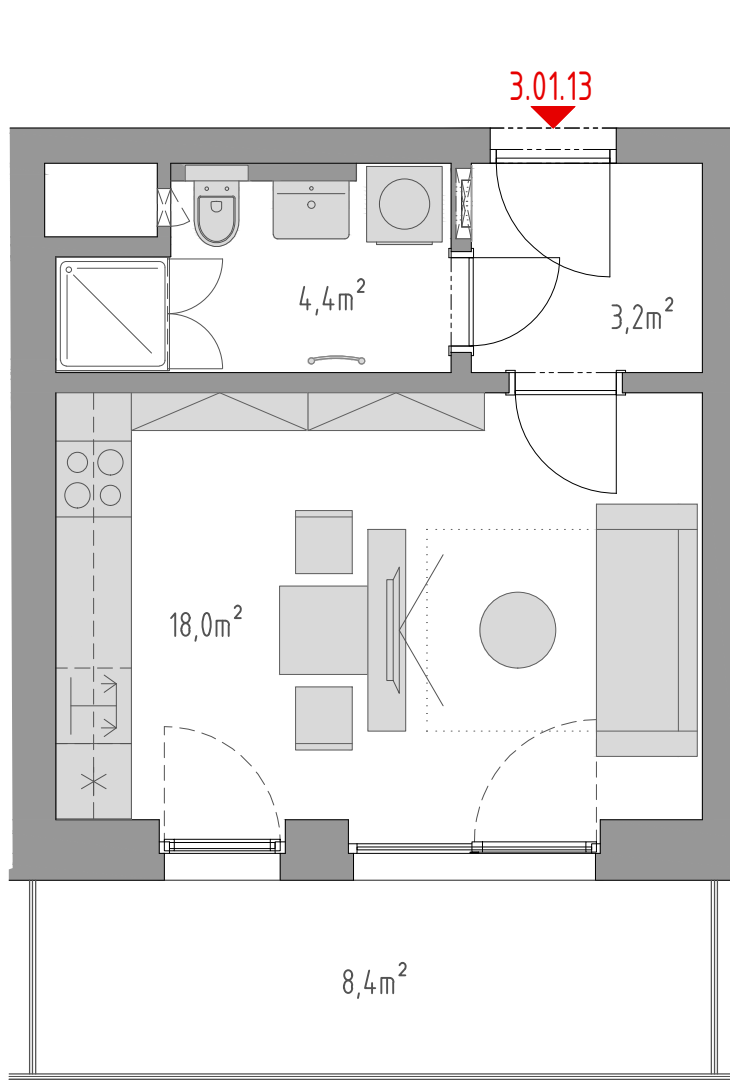

PODLAŽÍ	DISPOZICE	OZNAČENÍ JEDNOTKY	PLOCHA JEDNOTKY	PLOCHA BALKON / TERASA	SKLEP (plocha)
1.NP	1+kk	3.01.13	26,5 m ²	8,4 m ²	P2.11 (3,5 m ²)

www.ponavkatower.cz