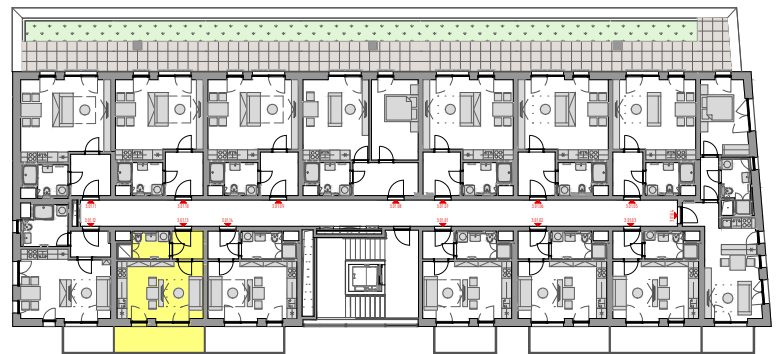

PODLAŽÍ	DISPOZICE	OZNAČENÍ JEDNOTKY	PLOCHA JEDNOTKY	PLOCHA BALKON / TERASA	SKLEP (plocha)
1.NP	1+kk	3.01.13	26,5 m ²	8,4 m ²	P2.11 (3,5 m ²)

www.ponavkatower.cz