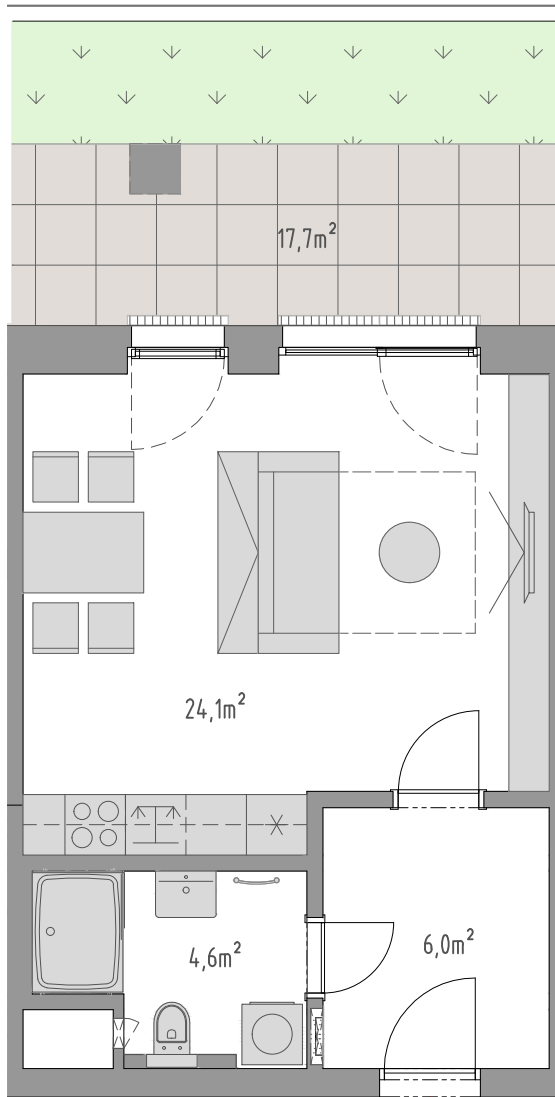

PODLAŽÍ	DISPOZICE	OZNAČENÍ JEDNOTKY	PLOCHA JEDNOTKY	PLOCHA BALKON / TERASA	SKLEP (plocha)
1.NP	1+kk	3.01.10	34,7 m ²	17,7 m ²	P2.08 (3,5 m ²)

3.01.10

www.ponavkatower.cz