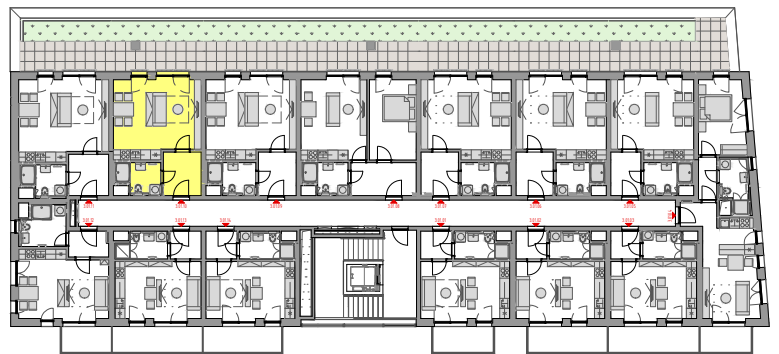

PODLAŽÍ	DISPOZICE	OZNAČENÍ JEDNOTKY	PLOCHA JEDNOTKY	PLOCHA BALKON / TERASA	SKLEP (plocha)
1.NP	1+kk	3.01.10	34,7 m ²	17,7 m ²	P2.08 (3,5 m ²)

3.01.10

www.ponavkatower.cz