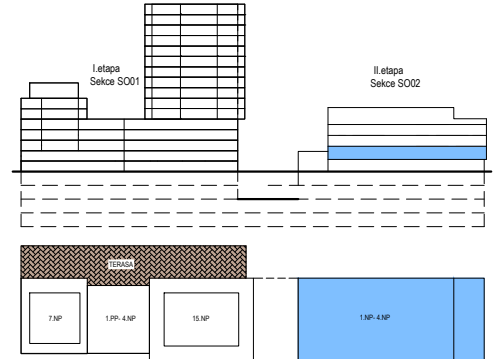

PODLAŽÍ	DISPOZICE	OZNAČENÍ JEDNOTKY	PLOCHA JEDNOTKY	PLOCHA BALKON / TERASA	SKLEP (plocha)
1.NP	1+kk	3.01.10	34,7 m ²	17,7 m ²	P2.08 (3,5 m ²)

3.01.10

www.ponavkatower.cz