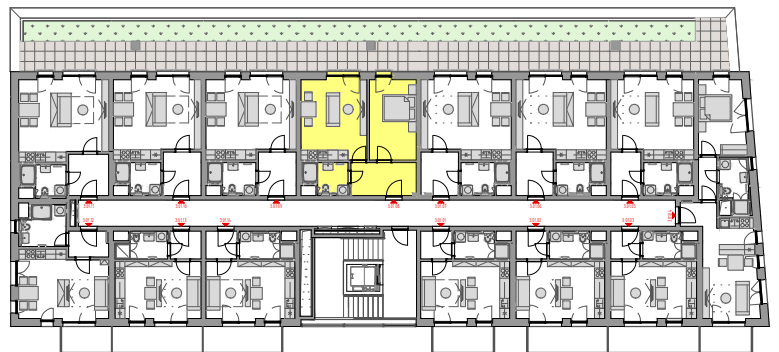

PODLAŽÍ	DISPOZICE	OZNAČENÍ JEDNOTKY	PLOCHA JEDNOTKY	PLOCHA BALKON / TERASA	SKLEP (plocha)
1.NP	2+kk	3.01.08	45,7 m ²	23,0 m ²	P2.52 (4,4 m ²)

3.01.08

www.ponavkatower.cz