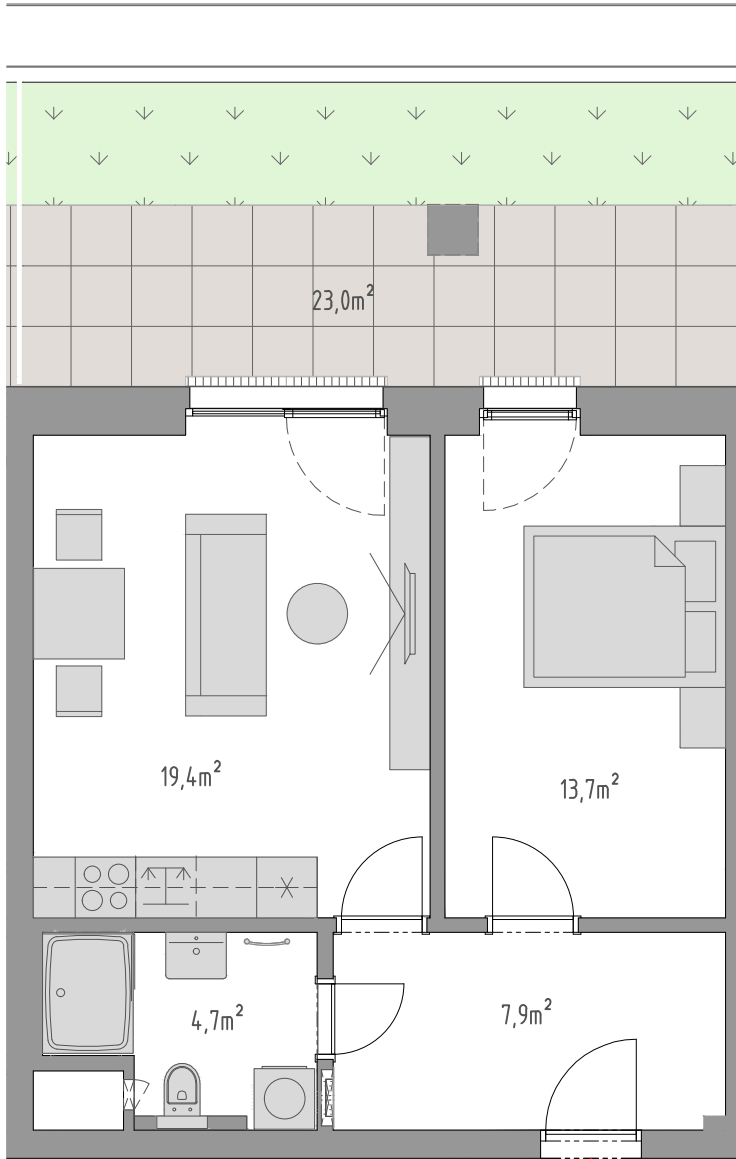

PODLAŽÍ	DISPOZICE	OZNAČENÍ JEDNOTKY	PLOCHA JEDNOTKY	PLOCHA BALKON / TERASA	SKLEP (plocha)
1.NP	2+kk	3.01.08	45,7 m ²	23,0 m ²	P2.52 (4,4 m ²)

3.01.08

www.ponavkatower.cz