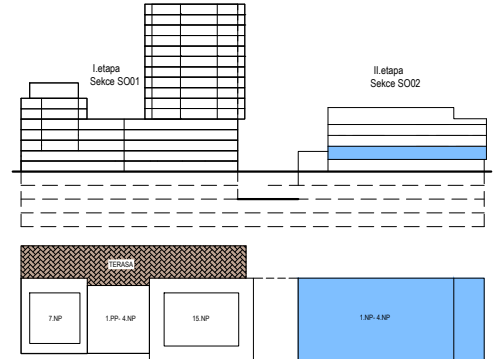

PODLAŽÍ	DISPOZICE	OZNAČENÍ JEDNOTKY	PLOCHA JEDNOTKY	PLOCHA BALKON / TERASA	SKLEP (plocha)
1.NP	2+kk	3.01.08	45,7 m ²	23,0 m ²	P2.52 (4,4 m ²)

3.01.08

www.ponavkatower.cz