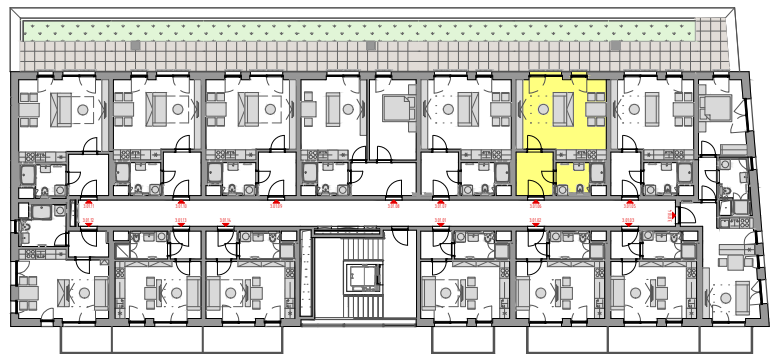

PODLAŽÍ	DISPOZICE	OZNAČENÍ JEDNOTKY	PLOCHA JEDNOTKY	PLOCHA BALKON / TERASA	SKLEP (plocha)
1.NP	1+kk	3.01.06	35,7 m ²	18,2 m ²	P2.05 (3,5 m ²)

www.ponavkatower.cz