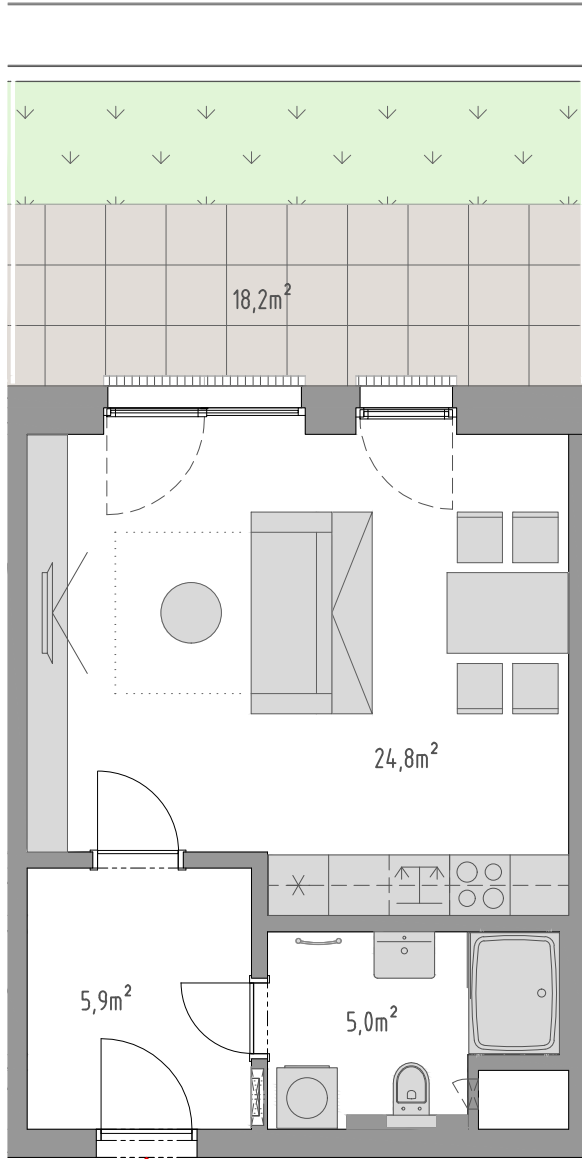

PODLAŽÍ	DISPOZICE	OZNAČENÍ JEDNOTKY	PLOCHA JEDNOTKY	PLOCHA BALKON / TERASA	SKLEP (plocha)
1.NP	1+kk	3.01.06	35,7 m ²	18,2 m ²	P2.05 (3,5 m ²)

www.ponavkatower.cz