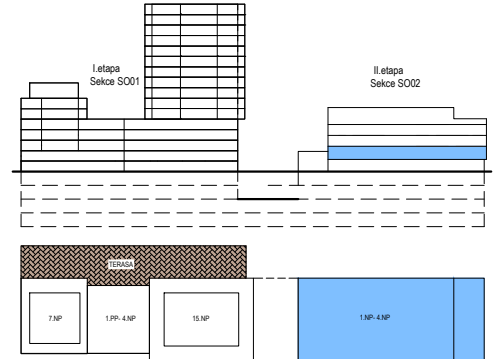

PODLAŽÍ	DISPOZICE	OZNAČENÍ JEDNOTKY	PLOCHA JEDNOTKY	PLOCHA BALKON / TERASA	SKLEP (plocha)
1.NP	1+kk	3.01.06	35,7 m ²	18,2 m ²	P2.05 (3,5 m ²)

www.ponavkatower.cz