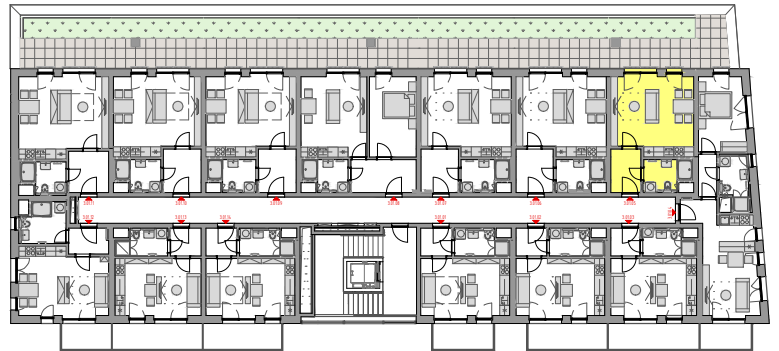

PODLAŽÍ	DISPOZICE	OZNAČENÍ JEDNOTKY	PLOCHA JEDNOTKY	PLOCHA BALKON / TERASA	SKLEP (plocha)
1.NP	1+kk	3.01.05	32,7 m ²	16,8 m ²	P2.04 (3,5 m ²)

www.ponavkatower.cz