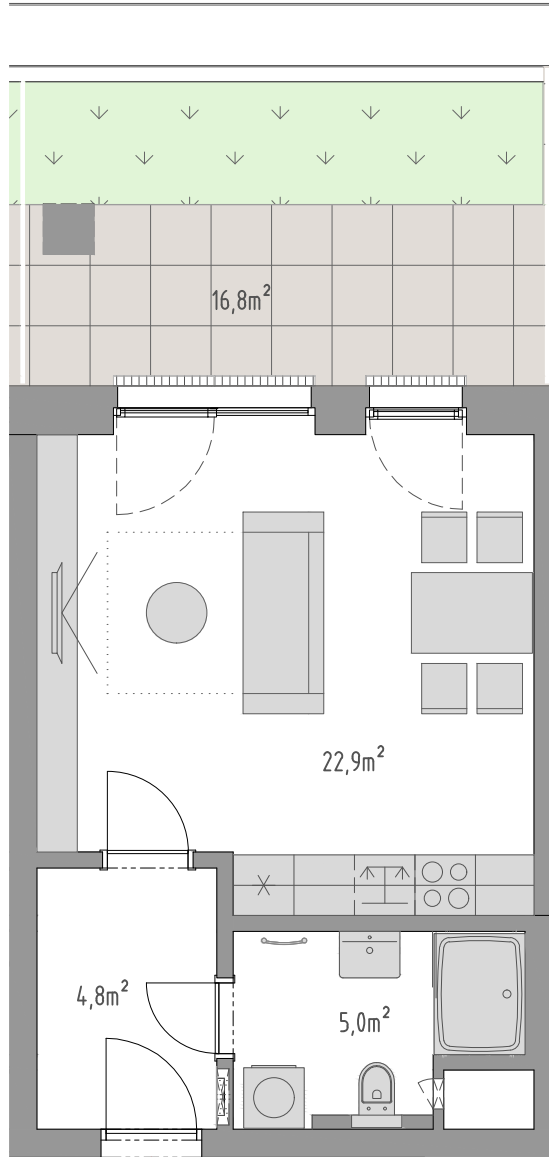

PODLAŽÍ	DISPOZICE	OZNAČENÍ JEDNOTKY	PLOCHA JEDNOTKY	PLOCHA BALKON / TERASA	SKLEP (plocha)
1.NP	1+kk	3.01.05	32,7 m ²	16,8 m ²	P2.04 (3,5 m ²)

www.ponavkatower.cz