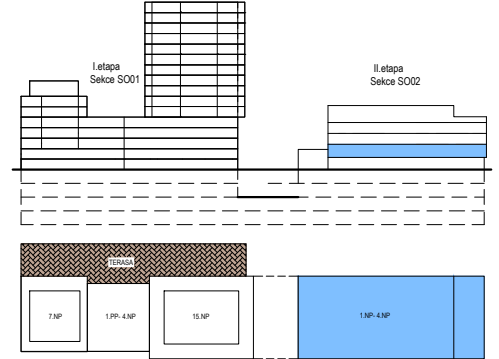

PODLAŽÍ	DISPOZICE	OZNAČENÍ JEDNOTKY	PLOCHA JEDNOTKY	PLOCHA BALKON / TERASA	SKLEP (plocha)
1.NP	1+kk	3.01.05	32,7 m ²	16,8 m ²	P2.04 (3,5 m ²)

www.ponavkatower.cz