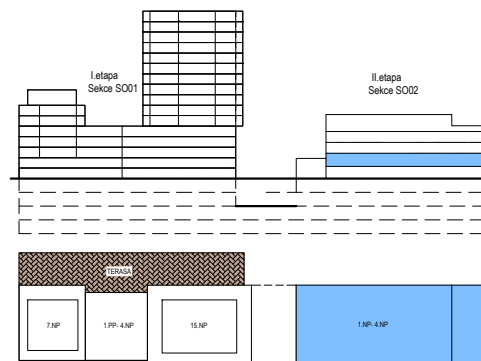

PODLAŽÍ	DISPOZICE	OZNAČENÍ JEDNOTKY	PLOCHA JEDNOTKY	PLOCHA BALKON / TERASA	SKLEP (plocha)
1.NP	2+kk	3.01.04	42,7 m ²	4,8 / 6,1 m ²	P2.51 (4,3 m ²)

www.ponavkatower.cz