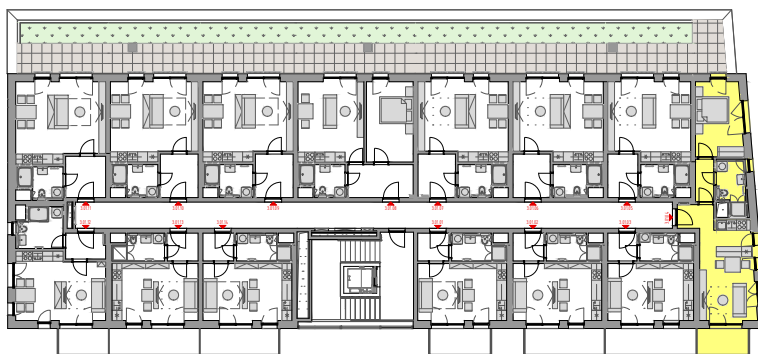

PODLAŽÍ	DISPOZICE	OZNAČENÍ JEDNOTKY	PLOCHA JEDNOTKY	PLOCHA BALKON / TERASA	SKLEP (plocha)
1.NP	2+kk	3.01.04	42,7 m ²	4,8 / 6,1 m ²	P2.51 (4,3 m ²)

www.ponavkatower.cz