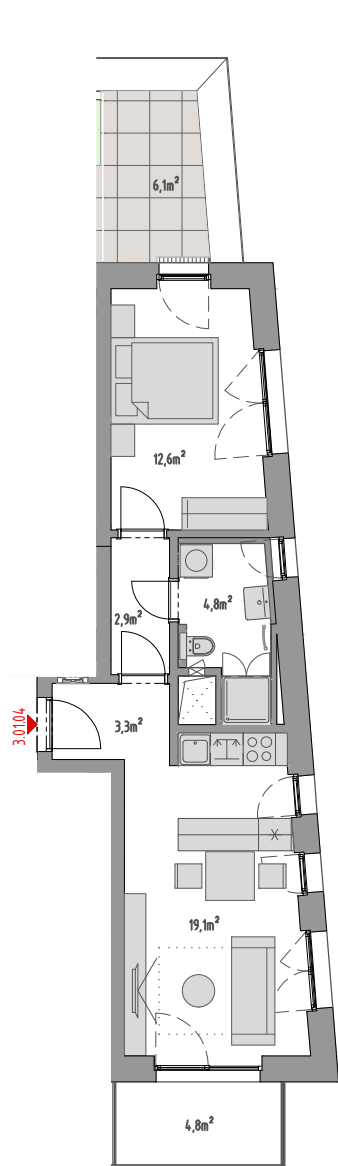

PODLAŽÍ	DISPOZICE	OZNAČENÍ JEDNOTKY	PLOCHA JEDNOTKY	PLOCHA BALKON / TERASA	SKLEP (plocha)
1.NP	2+kk	3.01.04	42,7 m ²	4,8 / 6,1 m ²	P2.51 (4,3 m ²)

www.ponavkatower.cz