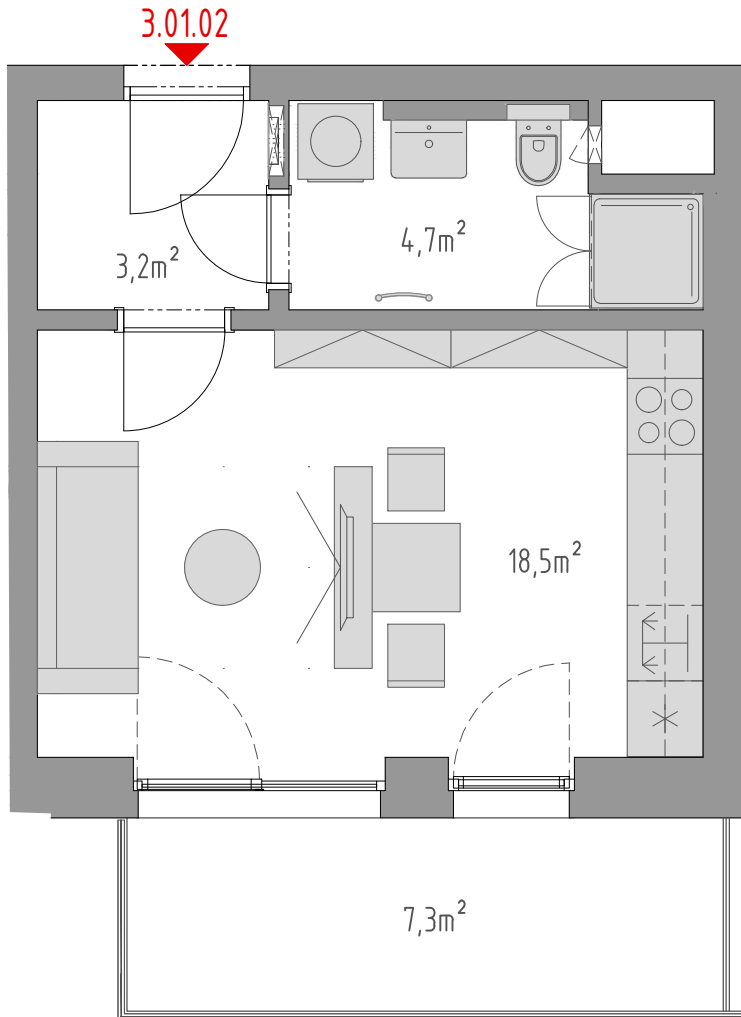

PODLAŽÍ	DISPOZICE	OZNAČENÍ JEDNOTKY	PLOCHA JEDNOTKY	PLOCHA BALKON / TERASA	SKLEP (plocha)
1.NP	1+kk	3.01.02	26,4 m ²	7,3 m ²	P2.02 (3,5 m ²)

www.ponavkatower.cz