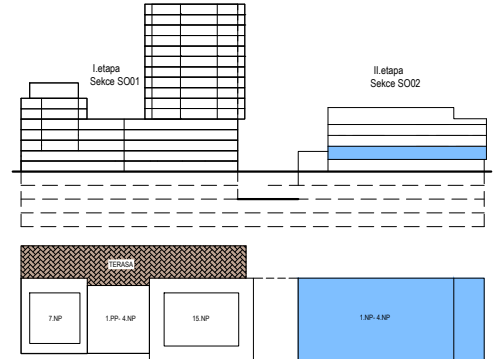

PODLAŽÍ	DISPOZICE	OZNAČENÍ JEDNOTKY	PLOCHA JEDNOTKY	PLOCHA BALKON / TERASA	SKLEP (plocha)
1.NP	1+kk	3.01.02	26,4 m ²	7,3 m ²	P2.02 (3,5 m ²)

www.ponavkatower.cz