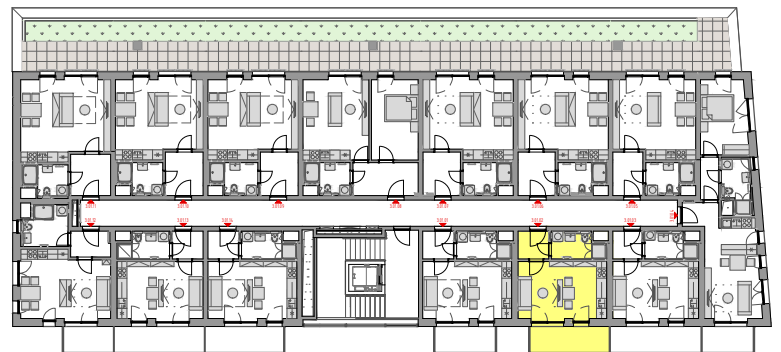

PODLAŽÍ	DISPOZICE	OZNAČENÍ JEDNOTKY	PLOCHA JEDNOTKY	PLOCHA BALKON / TERASA	SKLEP (plocha)
1.NP	1+kk	3.01.02	26,4 m ²	7,3 m ²	P2.02 (3,5 m ²)

www.ponavkatower.cz