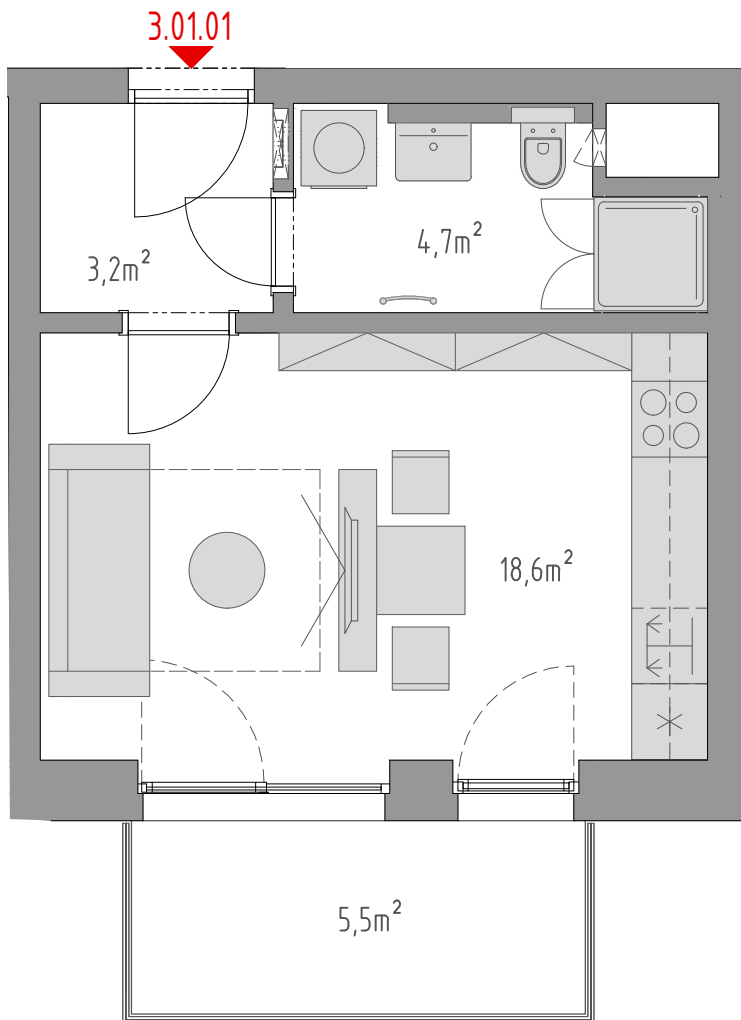

PODLAŽÍ	DISPOZICE	OZNAČENÍ JEDNOTKY	PLOCHA JEDNOTKY	PLOCHA BALKON / TERASA	SKLEP (plocha)
1.NP	1+kk	3.01.01	26,5 m ²	5,5 m ²	P2.01 (3,4 m ²)

www.ponavkatower.cz