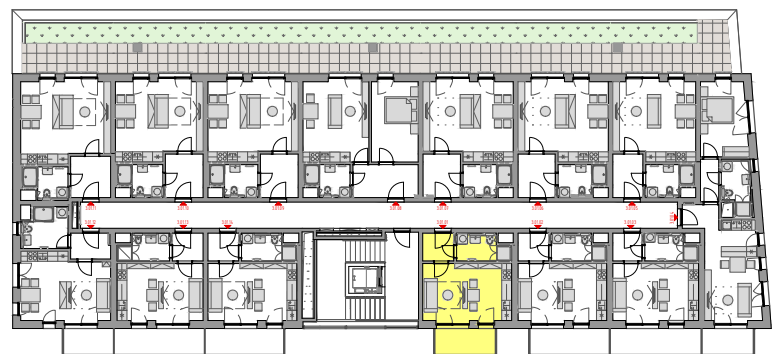

PODLAŽÍ	DISPOZICE	OZNAČENÍ JEDNOTKY	PLOCHA JEDNOTKY	PLOCHA BALKON / TERASA	SKLEP (plocha)
1.NP	1+kk	3.01.01	26,5 m ²	5,5 m ²	P2.01 (3,4 m ²)

www.ponavkatower.cz