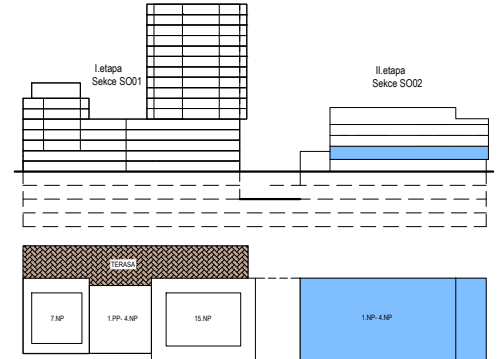

PODLAŽÍ	DISPOZICE	OZNAČENÍ JEDNOTKY	PLOCHA JEDNOTKY	PLOCHA BALKON / TERASA	SKLEP (plocha)
1.NP	1+kk	3.01.01	26,5 m ²	5,5 m ²	P2.01 (3,4 m ²)

www.ponavkatower.cz