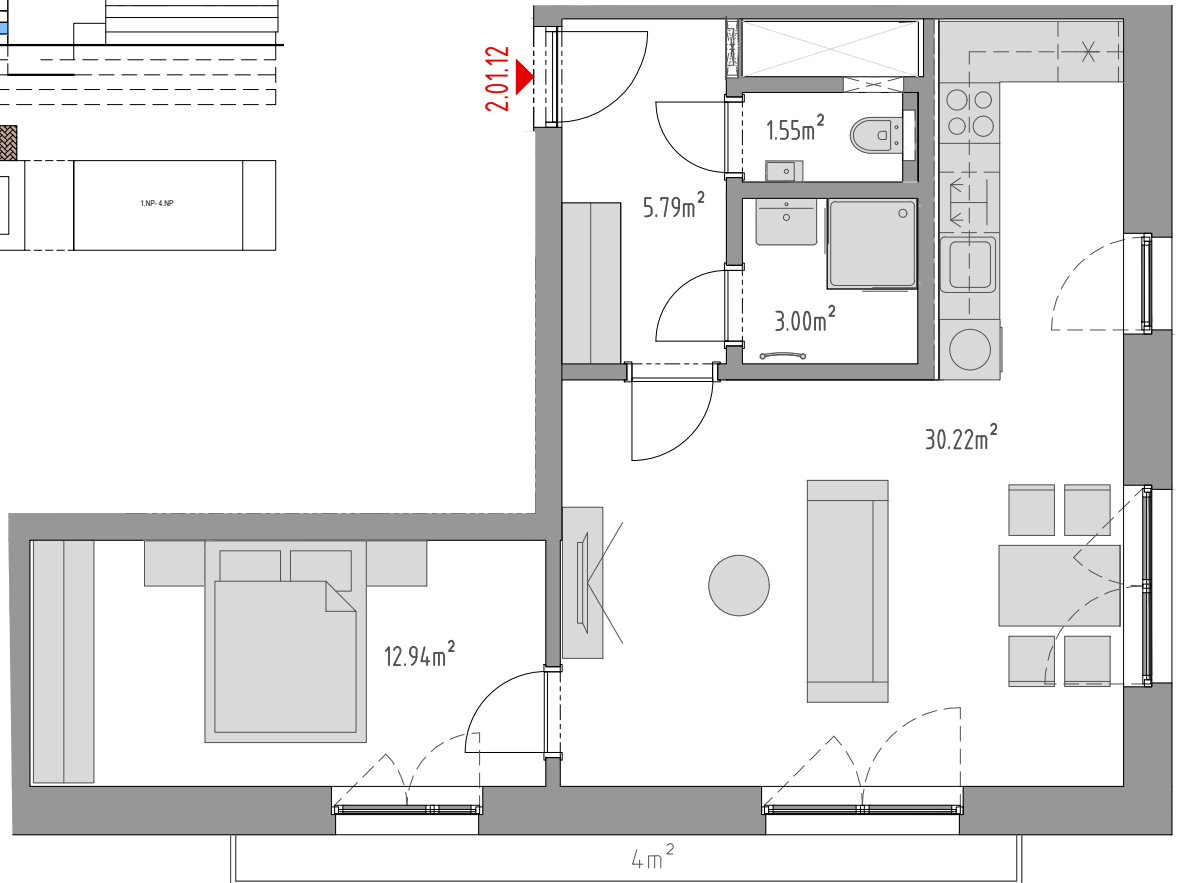

PODLAŽÍ	DISPOZICE	OZNAČENÍ JEDNOTKY	PLOCHA JEDNOTKY	PLOCHA BALKON / TERASA	SKLEP (plocha)
1.NP	2+kk	2.01.12	53,5 m <sup>2</sup>	4 m <sup>2</sup>	P3.100 (5,30 m <sup>2</sup> )

[www.ponavkatower.cz](http://www.ponavkatower.cz)