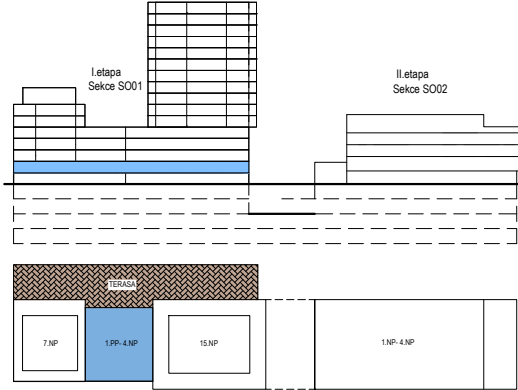

PODLAŽÍ	DISPOZICE	OZNAČENÍ JEDNOTKY	PLOCHA JEDNOTKY	PLOCHA BALKON / TERASA	SKLEP (plocha)
1.NP	2+kk	2.01.12	53,5 m <sup>2</sup>	4 m <sup>2</sup>	P3.100 (5,30 m <sup>2</sup> )

[www.ponavkatower.cz](http://www.ponavkatower.cz)