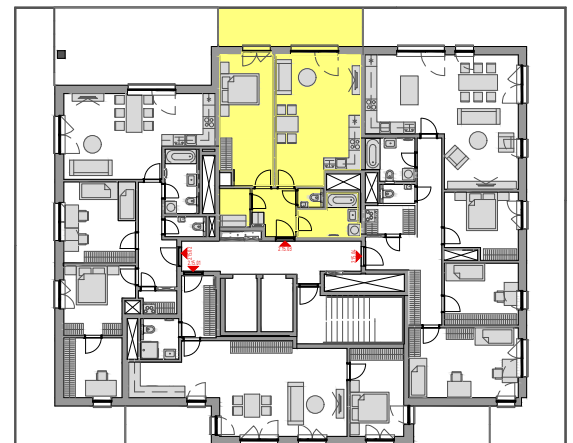

PODLAŽÍ	DISPOZICE	OZNAČENÍ JEDNOTKY	PLOCHA JEDNOTKY	PLOCHA BALKON / TERASA	SKLEP (plocha)
15.NP	2+kk	2.15.03	63,1 m ²	15 m ²	P3.75 (5,70 m ²)

www.ponavkatower.cz