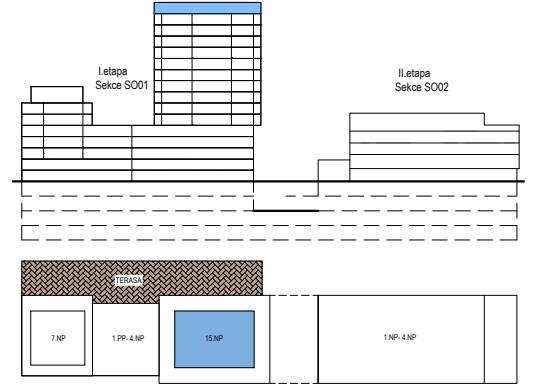

PODLAŽÍ	DISPOZICE	OZNAČENÍ JEDNOTKY	PLOCHA JEDNOTKY	PLOCHA BALKON / TERASA	SKLEP (plocha)
15.NP	2+kk	2.15.03	63,1 m ²	15 m ²	P3.75 (5,70 m ²)

www.ponavkatower.cz