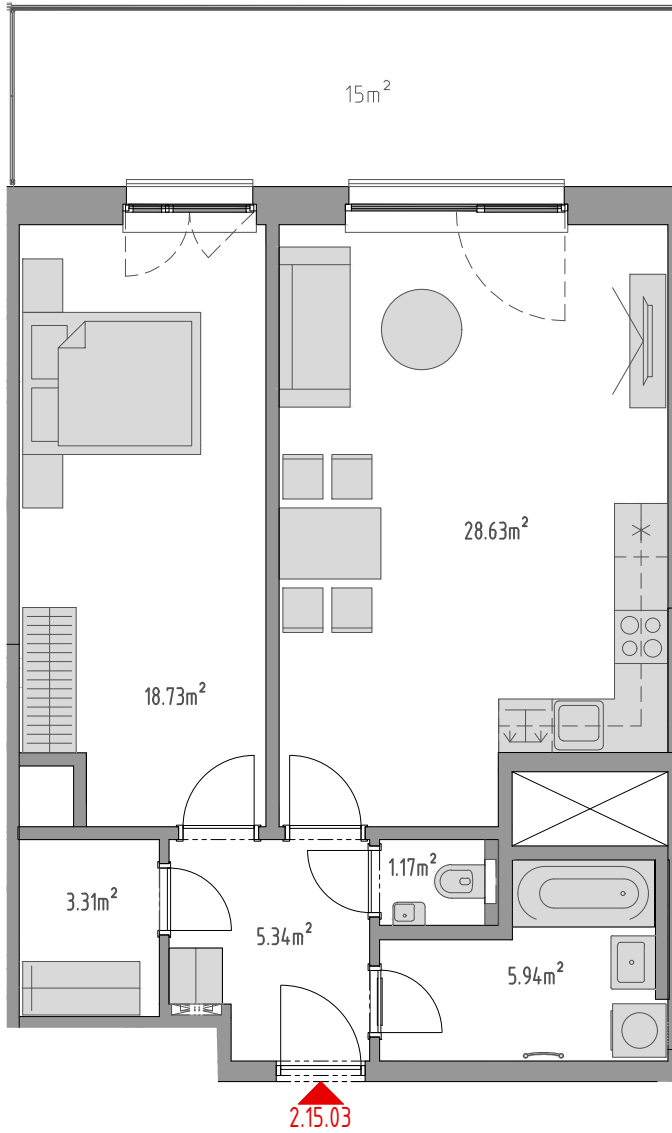

PODLAŽÍ	DISPOZICE	OZNAČENÍ JEDNOTKY	PLOCHA JEDNOTKY	PLOCHA BALKON / TERASA	SKLEP (plocha)
15.NP	2+kk	2.15.03	63,1 m ²	15 m ²	P3.75 (5,70 m ²)

www.ponavkatower.cz