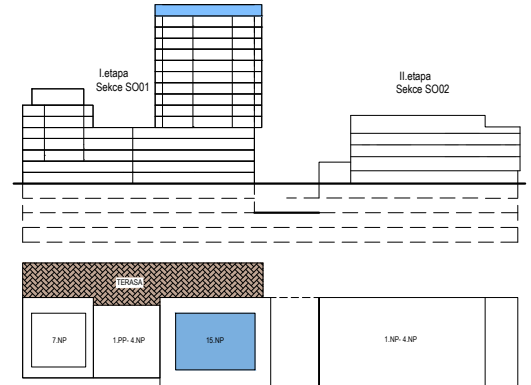

PODLAŽÍ	DISPOZICE	OZNAČENÍ JEDNOTKY	PLOCHA JEDNOTKY	PLOCHA BALKON / TERASA	SKLEP (plocha)
15.NP	2+kk	2.15.01	65,3 m ²	8,9 m ²	P3.72 (5,50 m ²)

www.ponavkatower.cz