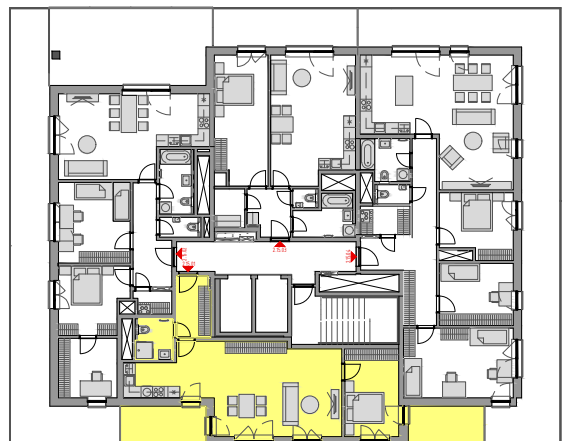

PODLAŽÍ	DISPOZICE	OZNAČENÍ JEDNOTKY	PLOCHA JEDNOTKY	PLOCHA BALKON / TERASA	SKLEP (plocha)
15.NP	2+kk	2.15.01	65,3 m ²	8,9 m ²	P3.72 (5,50 m ²)

www.ponavkatower.cz