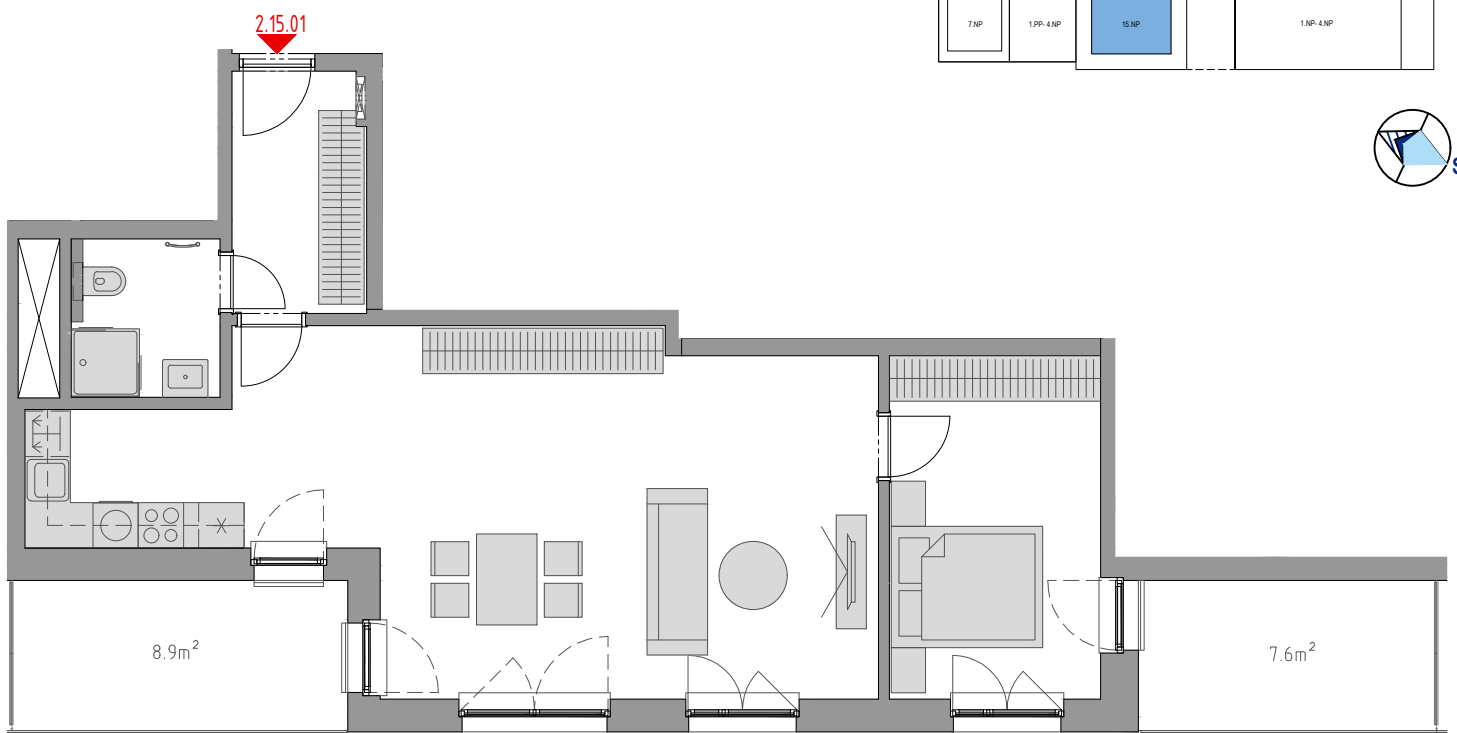

PODLAŽÍ	DISPOZICE	OZNAČENÍ JEDNOTKY	PLOCHA JEDNOTKY	PLOCHA BALKON / TERASA	SKLEP (plocha)
15.NP	2+kk	2.15.01	65,3 m ²	8,9 m ²	P3.72 (5,50 m ²)

www.ponavkatower.cz