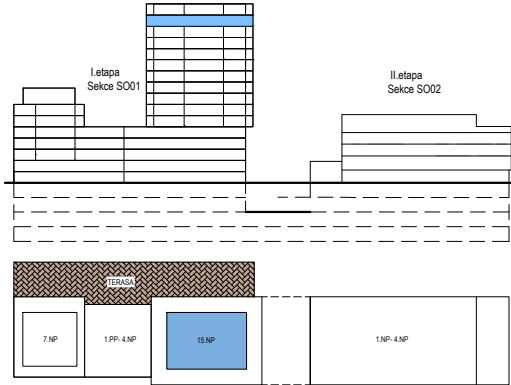

PODLAŽÍ	DISPOZICE	OZNAČENÍ JEDNOTKY	PLOCHA JEDNOTKY	PLOCHA BALKON / TERASA	SKLEP (plocha)
14.NP	2+kk	2.14.05	54,9 m ²	32 m ²	P3.65 (5,60 m ²)

www.ponavkatower.cz