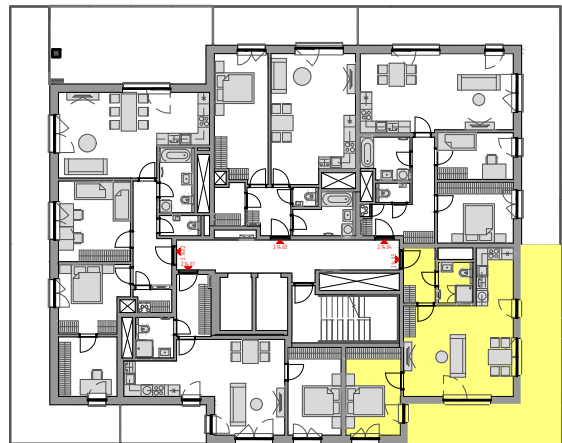

PODLAŽÍ	DISPOZICE	OZNAČENÍ JEDNOTKY	PLOCHA JEDNOTKY	PLOCHA BALKON / TERASA	SKLEP (plocha)
14.NP	2+kk	2.14.05	54,9 m ²	32 m ²	P3.65 (5,60 m ²)

www.ponavkatower.cz