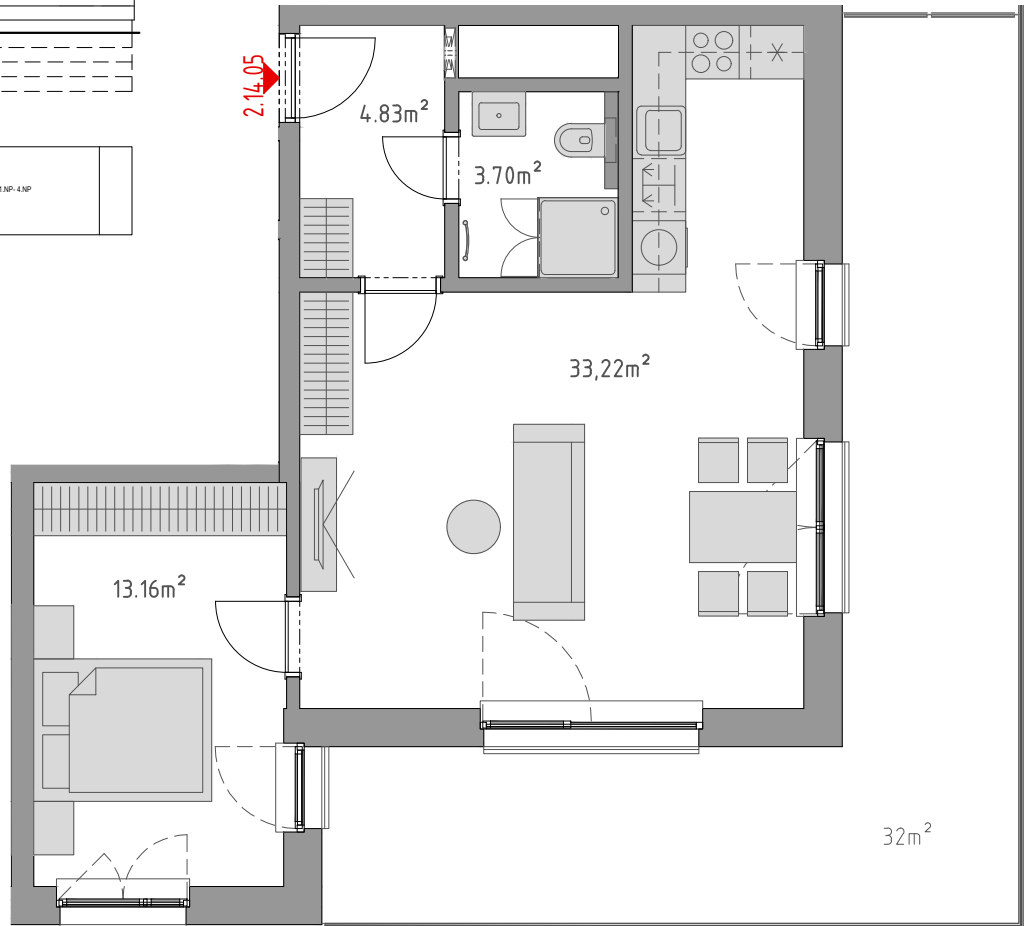

PODLAŽÍ	DISPOZICE	OZNAČENÍ JEDNOTKY	PLOCHA JEDNOTKY	PLOCHA BALKON / TERASA	SKLEP (plocha)
14.NP	2+kk	2.14.05	54,9 m ²	32 m ²	P3.65 (5,60 m ²)

www.ponavkatower.cz