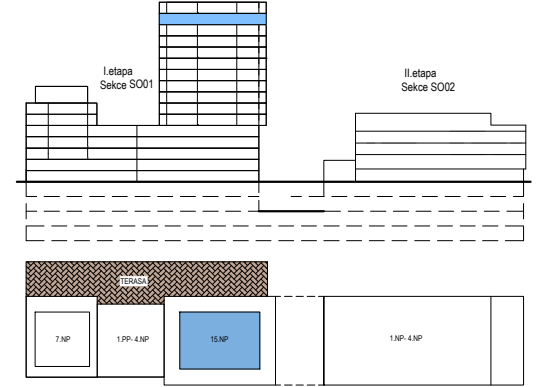

PODLAŽÍ	DISPOZICE	OZNAČENÍ JEDNOTKY	PLOCHA JEDNOTKY	PLOCHA BALKON / TERASA	SKLEP (plocha)
14.NP	2+kk	2.14.03	63,4 m ²	14,9 m ²	P3.68 (5,60 m ²)

2.14.03

www.ponavkatower.cz