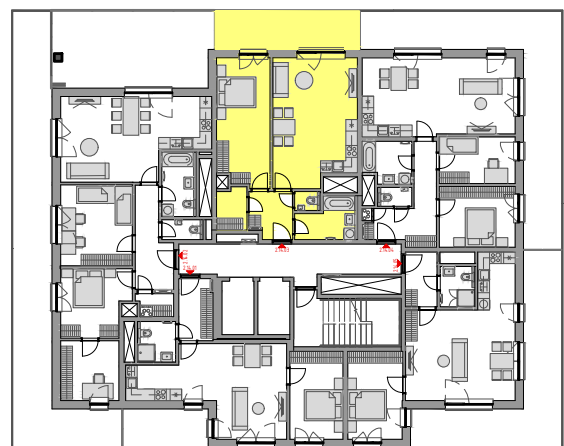

PODLAŽÍ	DISPOZICE	OZNAČENÍ JEDNOTKY	PLOCHA JEDNOTKY	PLOCHA BALKON / TERASA	SKLEP (plocha)
14.NP	2+kk	2.14.03	63,4 m ²	14,9 m ²	P3.68 (5,60 m ²)

2.14.03

www.ponavkatower.cz