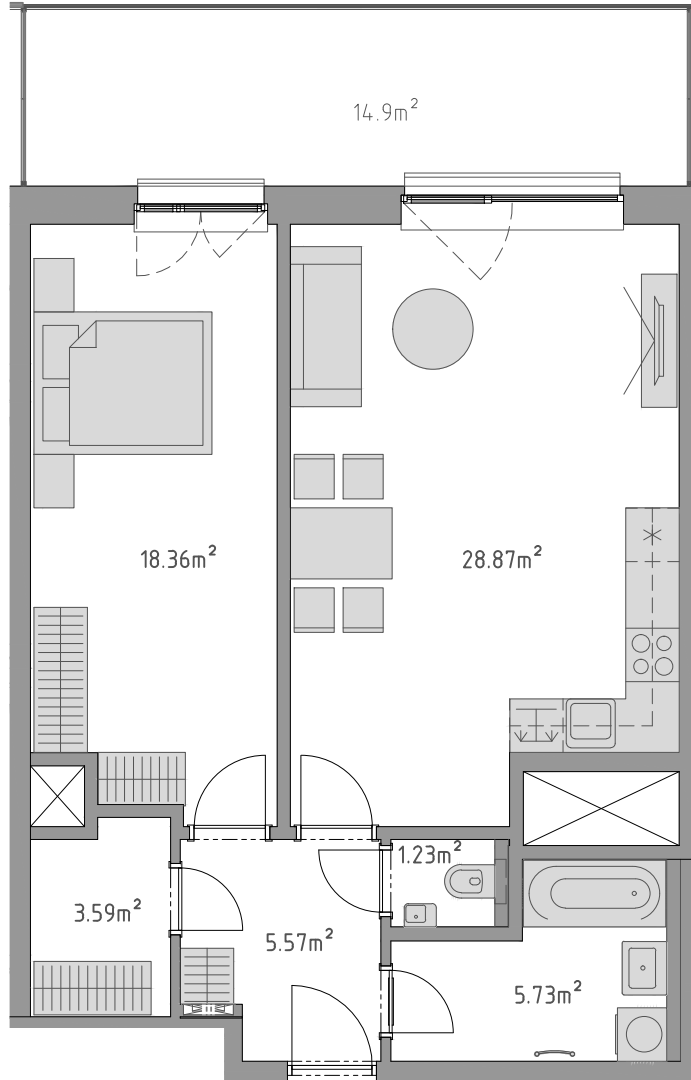

PODLAŽÍ	DISPOZICE	OZNAČENÍ JEDNOTKY	PLOCHA JEDNOTKY	PLOCHA BALKON / TERASA	SKLEP (plocha)
14.NP	2+kk	2.14.03	63,4 m ²	14,9 m ²	P3.68 (5,60 m ²)

2.14.03

www.ponavkatower.cz