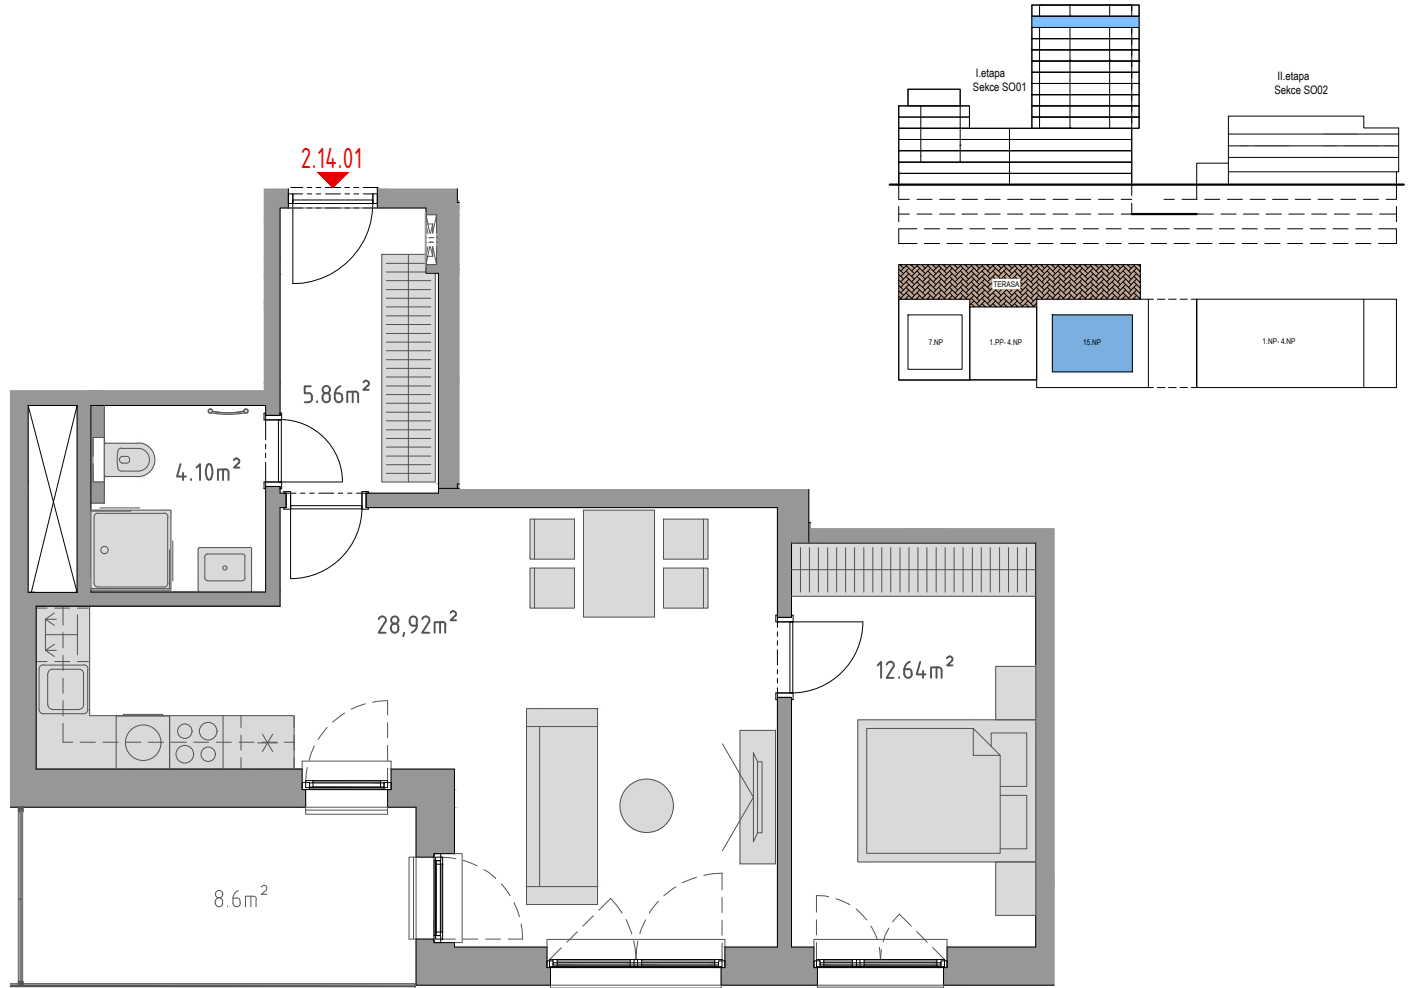

PODLAŽÍ	DISPOZICE	OZNAČENÍ JEDNOTKY	PLOCHA JEDNOTKY	PLOCHA BALKON / TERASA	SKLEP (plocha)
14.NP	2+kk	2.14.01	51,5 m <sup>2</sup>	8,6 m <sup>2</sup>	P3.17 (3,50 m <sup>2</sup> )

[www.ponavkatower.cz](http://www.ponavkatower.cz)