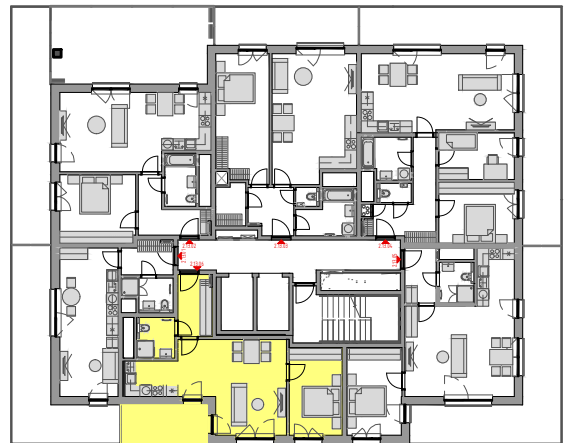

PODLAŽÍ	DISPOZICE	OZNAČENÍ JEDNOTKY	PLOCHA JEDNOTKY	PLOCHA BALKON / TERASA	SKLEP (plocha)
13.NP	2+kk	2.13.06	51,6 m <sup>2</sup>	8,9 m <sup>2</sup>	P3.69 (5,50 m <sup>2</sup> )

[www.ponavkatower.cz](http://www.ponavkatower.cz)