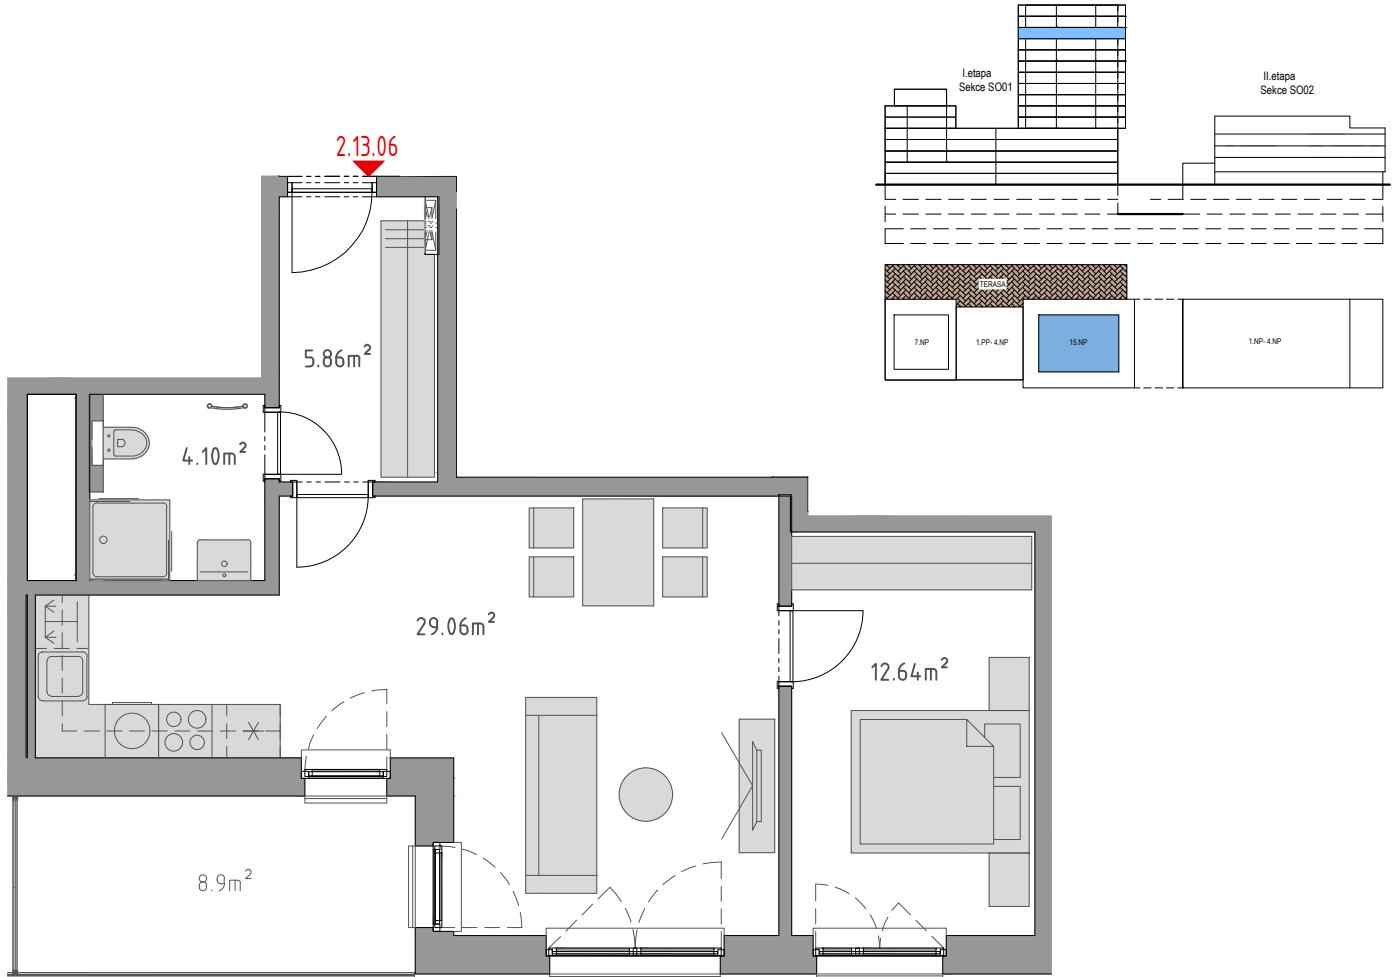

PODLAŽÍ	DISPOZICE	OZNAČENÍ JEDNOTKY	PLOCHA JEDNOTKY	PLOCHA BALKON / TERASA	SKLEP (plocha)
13.NP	2+kk	2.13.06	51,6 m <sup>2</sup>	8,9 m <sup>2</sup>	P3.69 (5,50 m <sup>2</sup> )

[www.ponavkatower.cz](http://www.ponavkatower.cz)