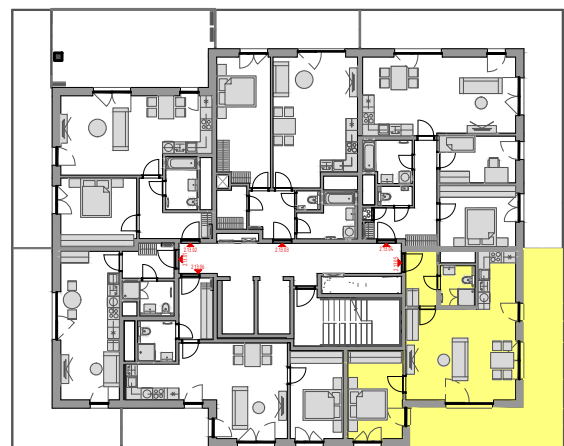

PODLAŽÍ	DISPOZICE	OZNAČENÍ JEDNOTKY	PLOCHA JEDNOTKY	PLOCHA BALKON / TERASA	SKLEP (plocha)
13.NP	2+kk	2.13.05	54,9 m <sup>2</sup>	32 m <sup>2</sup>	P3.31 (5,40 m <sup>2</sup> )

[www.ponavkatower.cz](http://www.ponavkatower.cz)