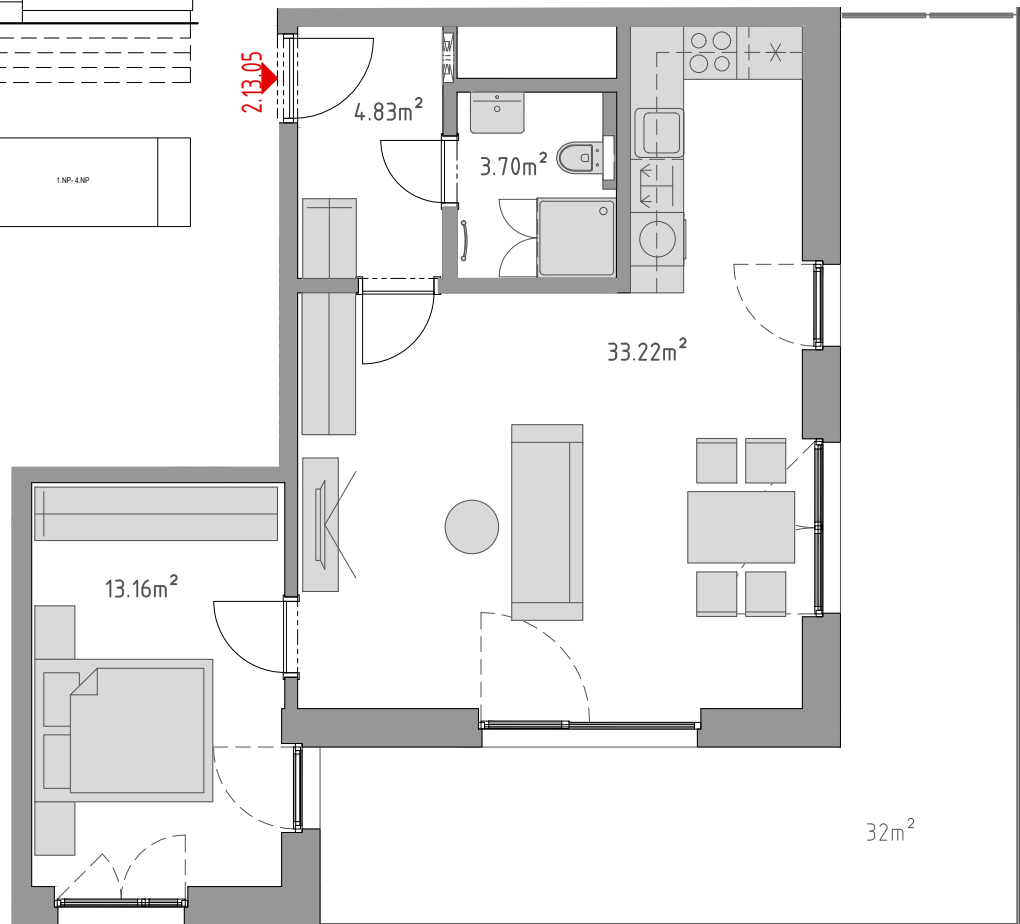

PODLAŽÍ	DISPOZICE	OZNAČENÍ JEDNOTKY	PLOCHA JEDNOTKY	PLOCHA BALKON / TERASA	SKLEP (plocha)
13.NP	2+kk	2.13.05	54,9 m <sup>2</sup>	32 m <sup>2</sup>	P3.31 (5,40 m <sup>2</sup> )

[www.ponavkatower.cz](http://www.ponavkatower.cz)