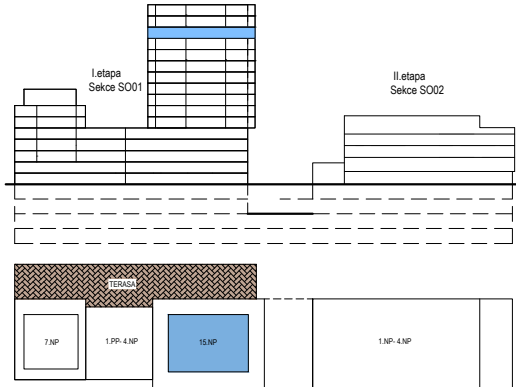

PODLAŽÍ	DISPOZICE	OZNAČENÍ JEDNOTKY	PLOCHA JEDNOTKY	PLOCHA BALKON / TERASA	SKLEP (plocha)
13.NP	2+kk	2.13.05	54,9 m <sup>2</sup>	32 m <sup>2</sup>	P3.31 (5,40 m <sup>2</sup> )

[www.ponavkatower.cz](http://www.ponavkatower.cz)