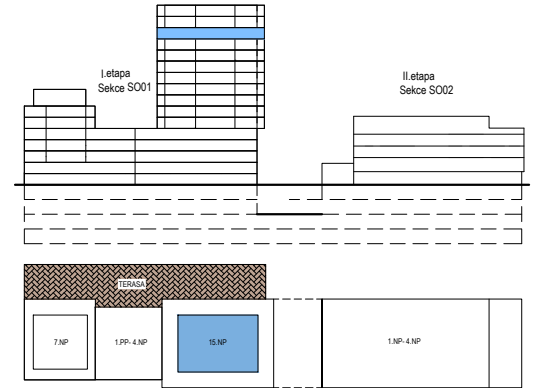

PODLAŽÍ	DISPOZICE	OZNAČENÍ JEDNOTKY	PLOCHA JEDNOTKY	PLOCHA BALKON / TERASA	SKLEP (plocha)
13.NP	3+kk	2.13.04	73,1 m ²	41,2 m ²	P3.73 (5,80) m ²

www.ponavkatower.cz