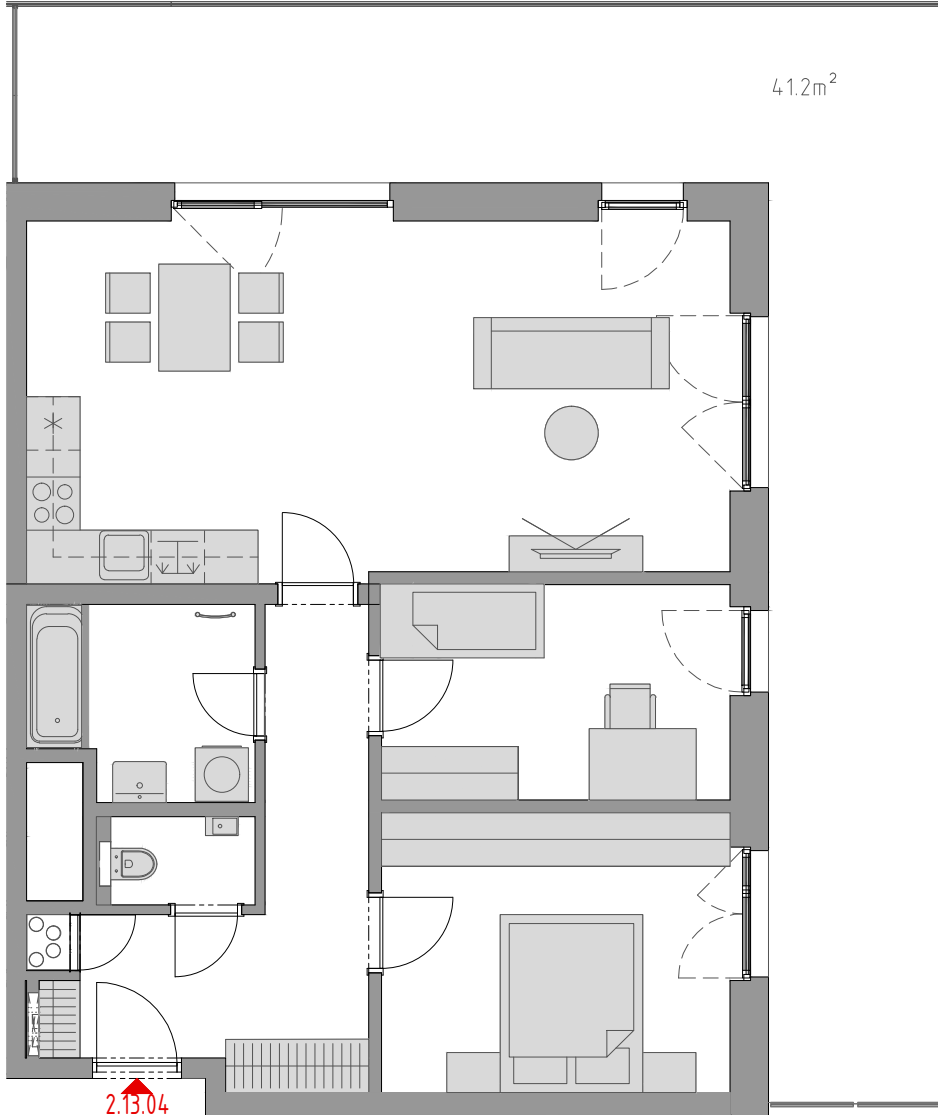

PODLAŽÍ	DISPOZICE	OZNAČENÍ JEDNOTKY	PLOCHA JEDNOTKY	PLOCHA BALKON / TERASA	SKLEP (plocha)
13.NP	3+kk	2.13.04	73,1 m ²	41,2 m ²	P3.73 (5,80) m ²

www.ponavkatower.cz