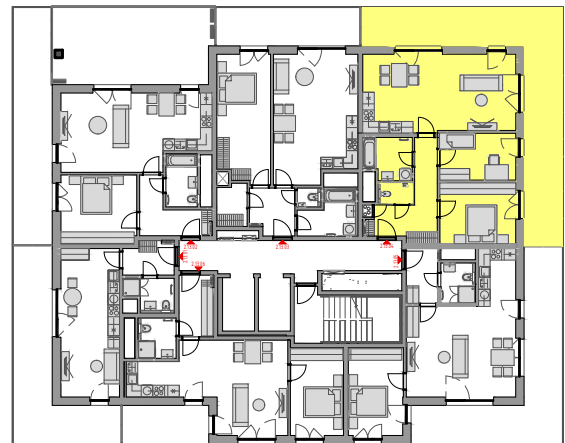

PODLAŽÍ	DISPOZICE	OZNAČENÍ JEDNOTKY	PLOCHA JEDNOTKY	PLOCHA BALKON / TERASA	SKLEP (plocha)
13.NP	3+kk	2.13.04	73,1 m ²	41,2 m ²	P3.73 (5,80) m ²

www.ponavkatower.cz