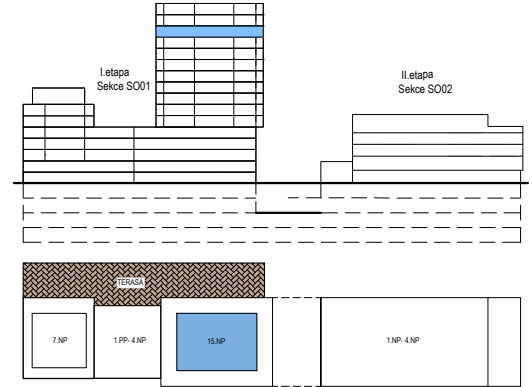

PODLAŽÍ	DISPOZICE	OZNAČENÍ JEDNOTKY	PLOCHA JEDNOTKY	PLOCHA BALKON / TERASA	SKLEP (plocha)
13.NP	2+kk	2.13.03	63,4 m ²	14,9 m ²	P3.32 (5,60 m ²)

www.ponavkatower.cz