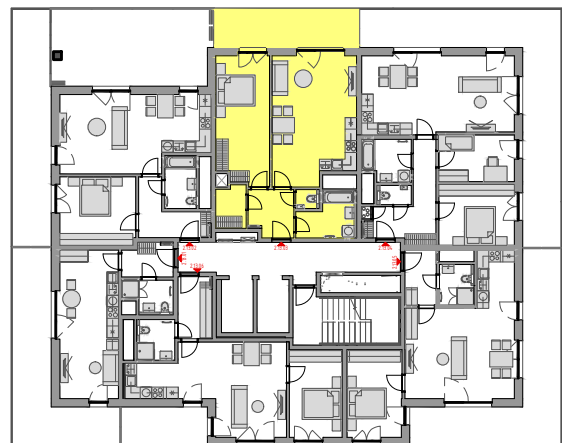

PODLAŽÍ	DISPOZICE	OZNAČENÍ JEDNOTKY	PLOCHA JEDNOTKY	PLOCHA BALKON / TERASA	SKLEP (plocha)
13.NP	2+kk	2.13.03	63,4 m ²	14,9 m ²	P3.32 (5,60 m ²)

www.ponavkatower.cz