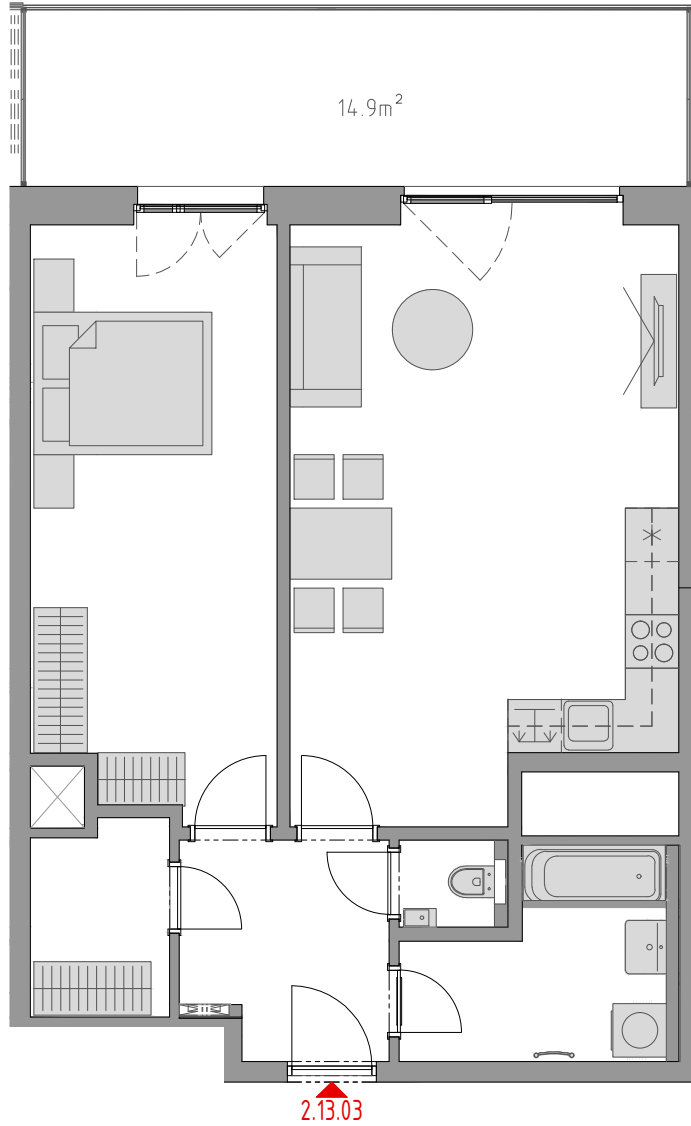

PODLAŽÍ	DISPOZICE	OZNAČENÍ JEDNOTKY	PLOCHA JEDNOTKY	PLOCHA BALKON / TERASA	SKLEP (plocha)
13.NP	2+kk	2.13.03	63,4 m ²	14,9 m ²	P3.32 (5,60 m ²)

www.ponavkatower.cz