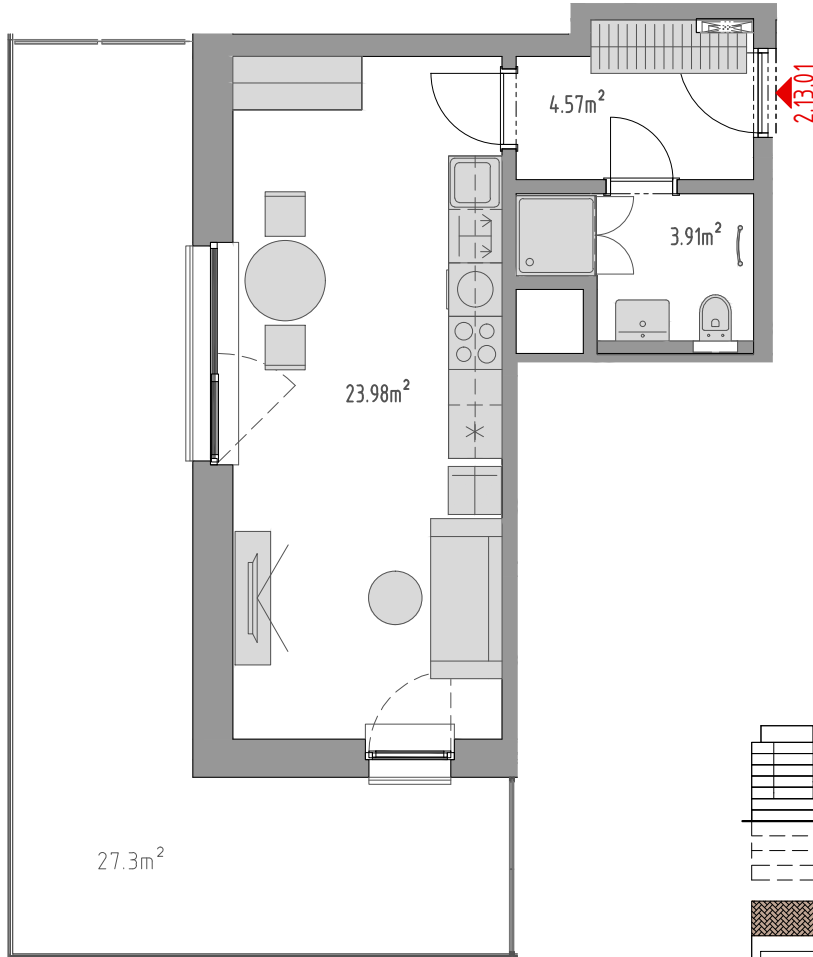

PODLAŽÍ	DISPOZICE	OZNAČENÍ JEDNOTKY	PLOCHA JEDNOTKY	PLOCHA BALKON / TERASA	SKLEP (plocha)
13.NP	1+kk	2.13.01	32,5 m ²	27,3 m ²	P3.16 (3,50 m ²)

www.ponavkatower.cz