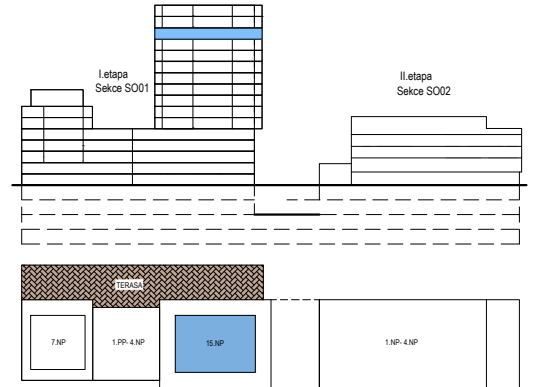

PODLAŽÍ	DISPOZICE	OZNAČENÍ JEDNOTKY	PLOCHA JEDNOTKY	PLOCHA BALKON / TERASA	SKLEP (plocha)
13.NP	1+kk	2.13.01	32,5 m ²	27,3 m ²	P3.16 (3,50 m ²)

www.ponavkatower.cz