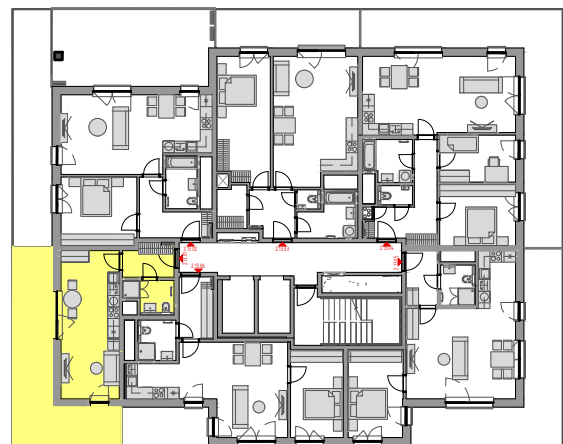

PODLAŽÍ	DISPOZICE	OZNAČENÍ JEDNOTKY	PLOCHA JEDNOTKY	PLOCHA BALKON / TERASA	SKLEP (plocha)
13.NP	1+kk	2.13.01	32,5 m ²	27,3 m ²	P3.16 (3,50 m ²)

www.ponavkatower.cz