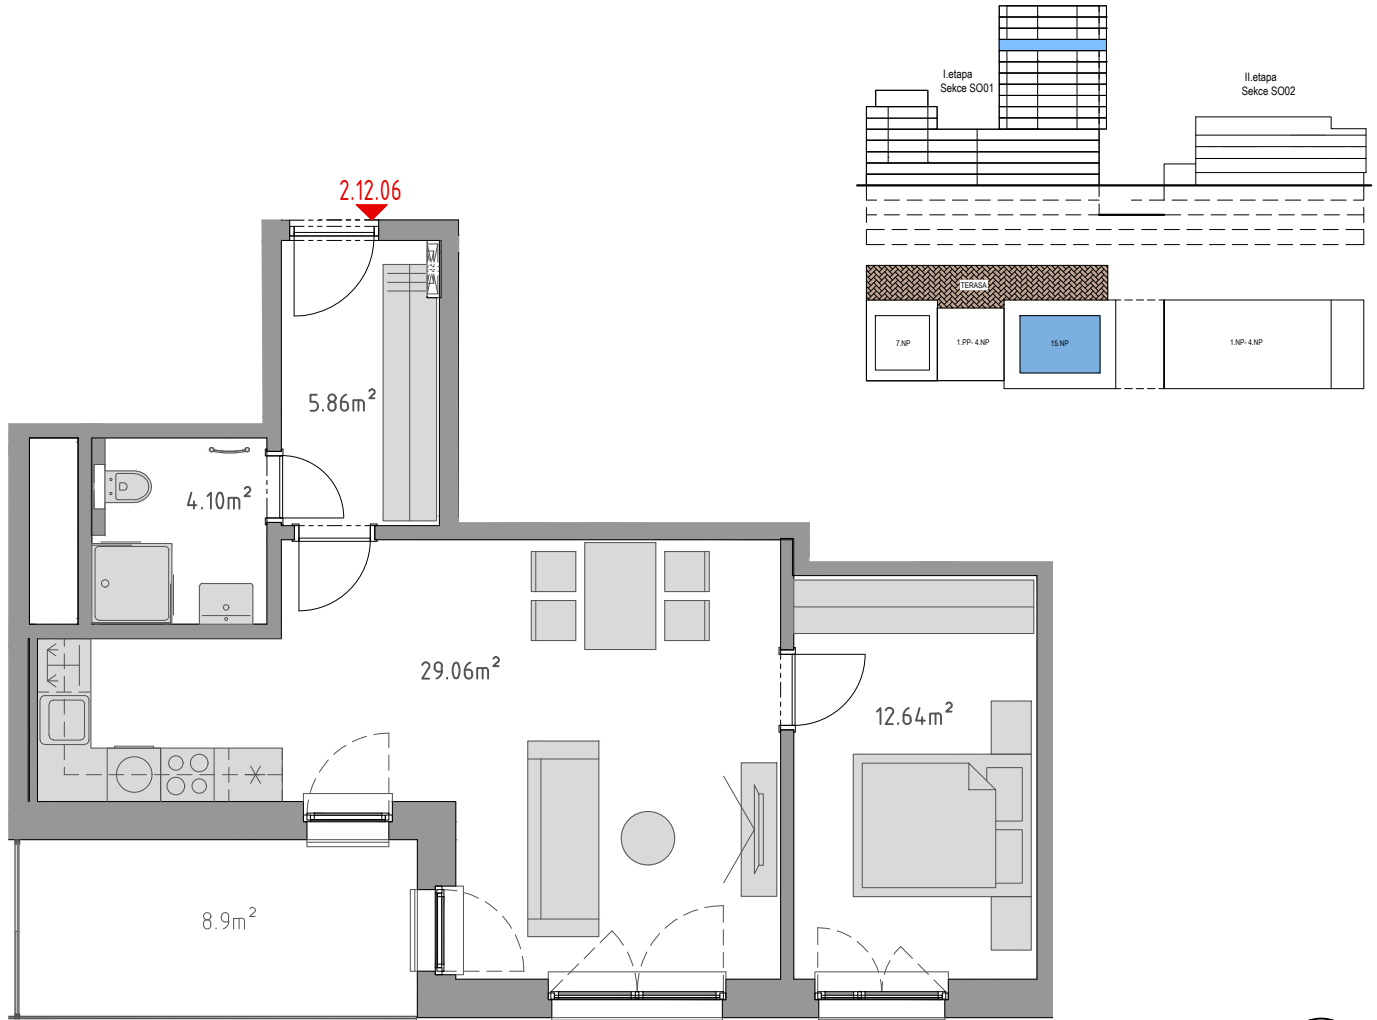

PODLAŽÍ	DISPOZICE	OZNAČENÍ JEDNOTKY	PLOCHA JEDNOTKY	PLOCHA BALKON / TERASA	SKLEP (plocha)
12.NP	2+kk	2.12.06	51,7 m ²	8,9 m ²	P3.42 (5,70 m ²)

www.ponavkatower.cz