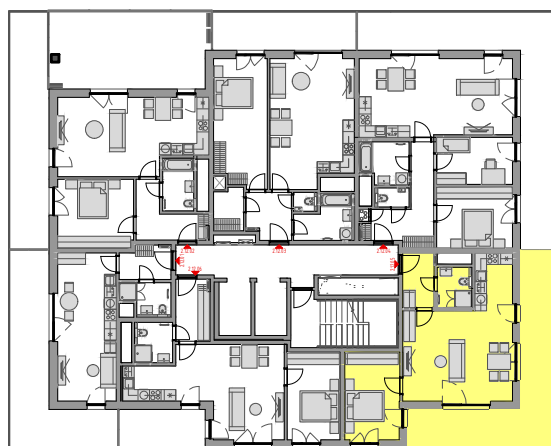

PODLAŽÍ	DISPOZICE	OZNAČENÍ JEDNOTKY	PLOCHA JEDNOTKY	PLOCHA BALKON / TERASA	SKLEP (plocha)
12.NP	2+kk	2.12.05	54,9 m ²	32 m ²	P3.35 (5,60 m ²)

www.ponavkatower.cz