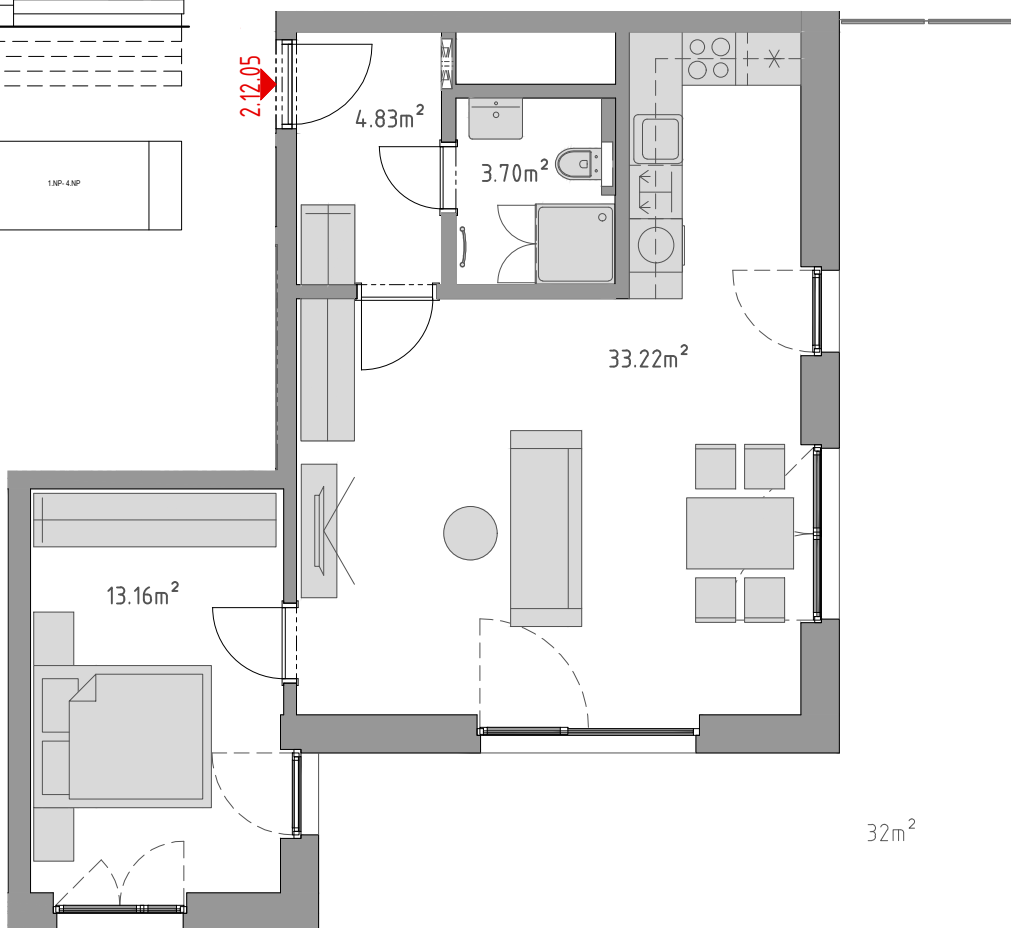

PODLAŽÍ	DISPOZICE	OZNAČENÍ JEDNOTKY	PLOCHA JEDNOTKY	PLOCHA BALKON / TERASA	SKLEP (plocha)
12.NP	2+kk	2.12.05	54,9 m ²	32 m ²	P3.35 (5,60 m ²)

www.ponavkatower.cz