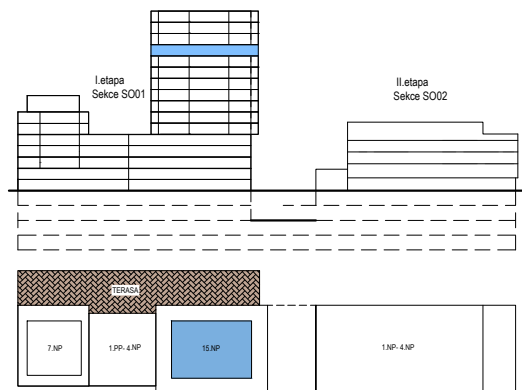

PODLAŽÍ	DISPOZICE	OZNAČENÍ JEDNOTKY	PLOCHA JEDNOTKY	PLOCHA BALKON / TERASA	SKLEP (plocha)
12.NP	2+kk	2.12.05	54,9 m ²	32 m ²	P3.35 (5,60 m ²)

www.ponavkatower.cz