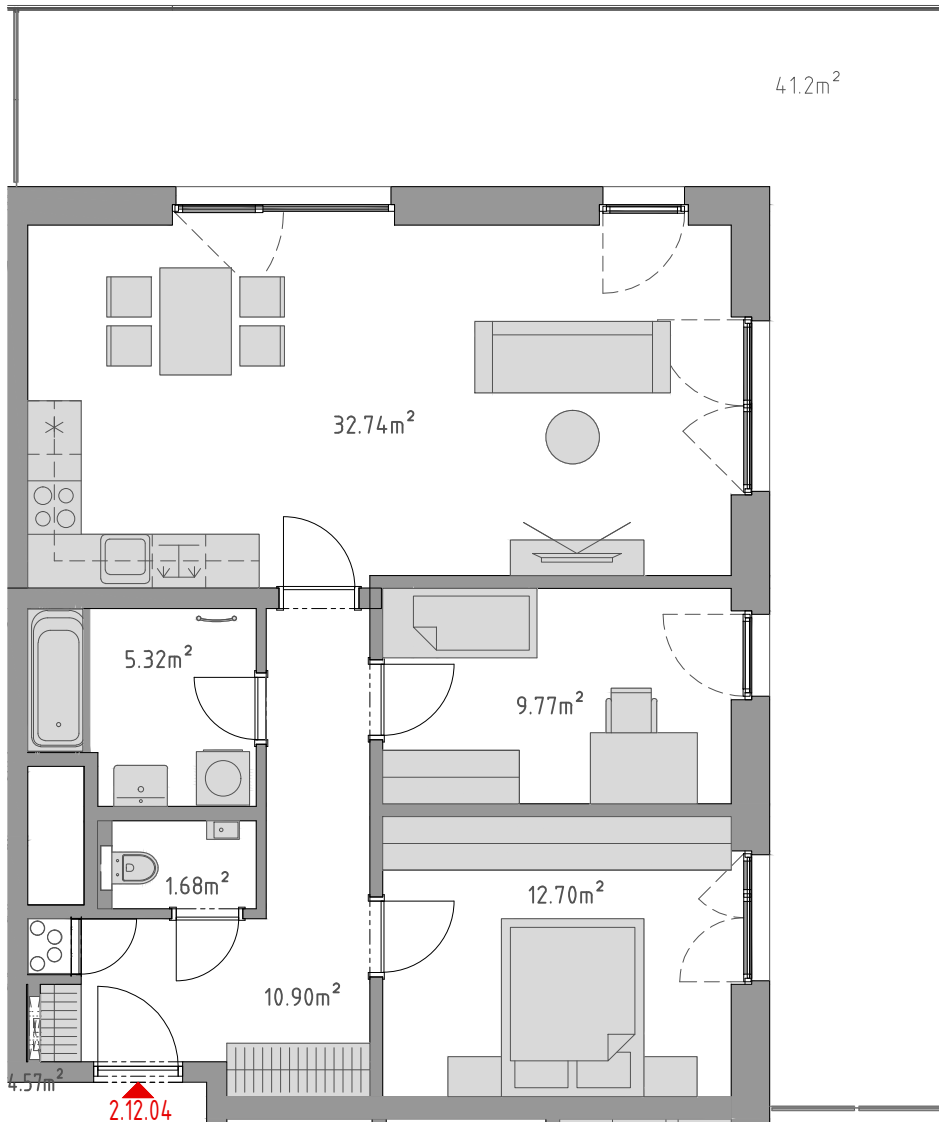

PODLAŽÍ	DISPOZICE	OZNAČENÍ JEDNOTKY	PLOCHA JEDNOTKY	PLOCHA BALKON / TERASA	SKLEP (plocha)
12.NP	3+kk	2.12.04	73,1 m ²	41,2 m ²	P3.71 (5,50 m ²)

www.ponavkatower.cz