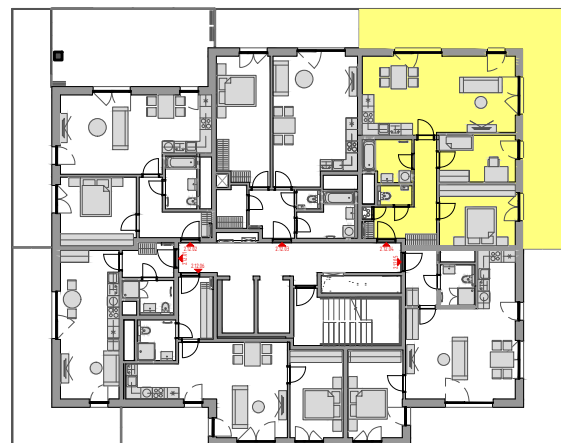

PODLAŽÍ	DISPOZICE	OZNAČENÍ JEDNOTKY	PLOCHA JEDNOTKY	PLOCHA BALKON / TERASA	SKLEP (plocha)
12.NP	3+kk	2.12.04	73,1 m ²	41,2 m ²	P3.71 (5,50 m ²)

www.ponavkatower.cz