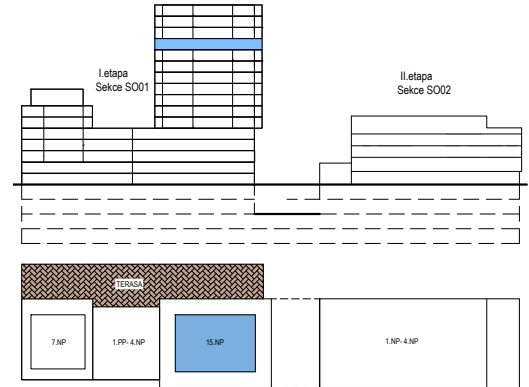

PODLAŽÍ	DISPOZICE	OZNAČENÍ JEDNOTKY	PLOCHA JEDNOTKY	PLOCHA BALKON / TERASA	SKLEP (plocha)
12.NP	3+kk	2.12.04	73,1 m ²	41,2 m ²	P3.71 (5,50 m ²)

www.ponavkatower.cz