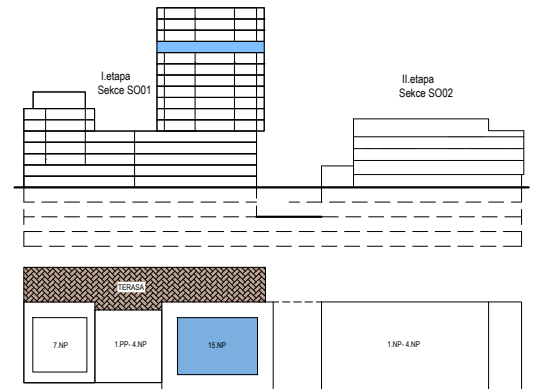

PODLAŽÍ	DISPOZICE	OZNAČENÍ JEDNOTKY	PLOCHA JEDNOTKY	PLOCHA BALKON / TERASA	SKLEP (plocha)
12.NP	1+kk	2.12.01	32,6 m ²	27,3 m ²	P3.15 (3,50 m ²)

www.ponavkatower.cz