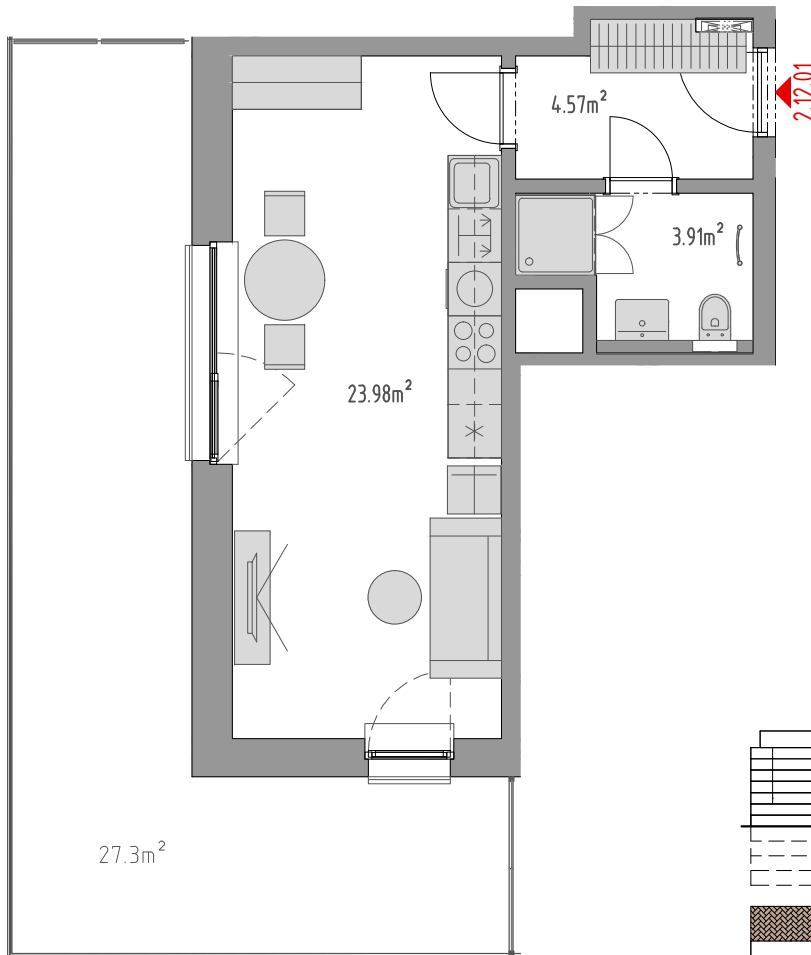

PODLAŽÍ	DISPOZICE	OZNAČENÍ JEDNOTKY	PLOCHA JEDNOTKY	PLOCHA BALKON / TERASA	SKLEP (plocha)
12.NP	1+kk	2.12.01	32,6 m ²	27,3 m ²	P3.15 (3,50 m ²)

www.ponavkatower.cz