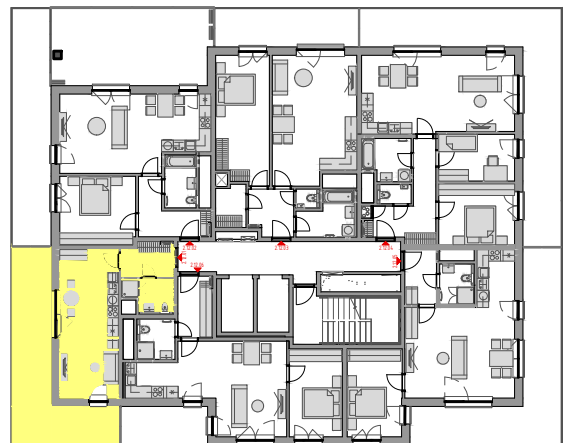

PODLAŽÍ	DISPOZICE	OZNAČENÍ JEDNOTKY	PLOCHA JEDNOTKY	PLOCHA BALKON / TERASA	SKLEP (plocha)
12.NP	1+kk	2.12.01	32,6 m ²	27,3 m ²	P3.15 (3,50 m ²)

www.ponavkatower.cz