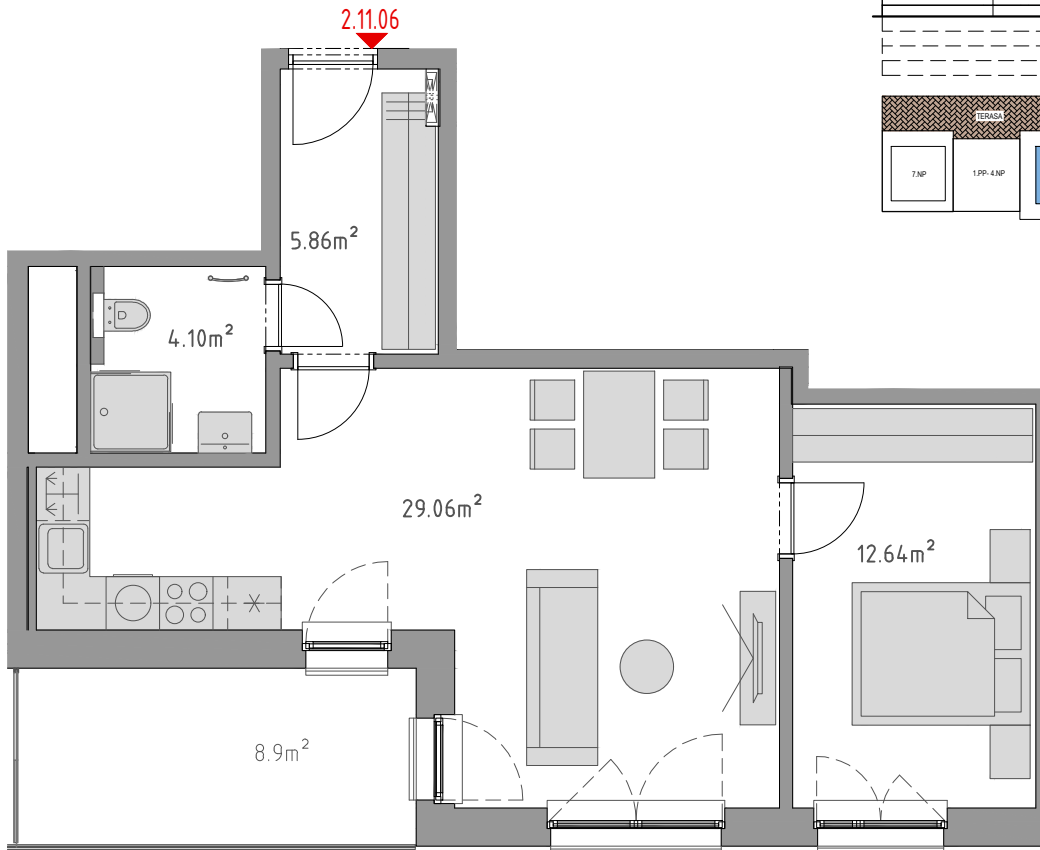

PODLAŽÍ	DISPOZICE	OZNAČENÍ JEDNOTKY	PLOCHA JEDNOTKY	PLOCHA BALKON / TERASA	SKLEP (plocha)
11.NP	2+kk	2.11.06	51,7 m ²	8,9 m ²	P3.76 (5,70 m ²)

www.ponavkatower.cz