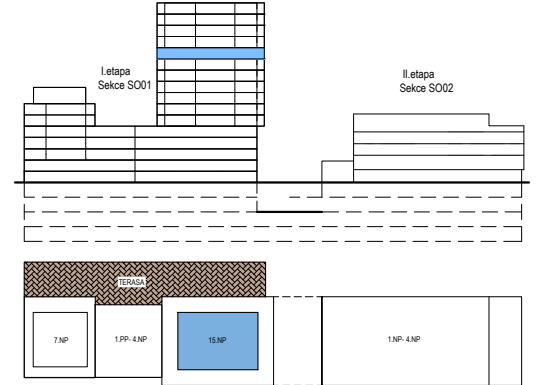

PODLAŽÍ	DISPOZICE	OZNAČENÍ JEDNOTKY	PLOCHA JEDNOTKY	PLOCHA BALKON / TERASA	SKLEP (plocha)
11.NP	2+kk	2.11.06	51,7 m ²	8,9 m ²	P3.76 (5,70 m ²)

www.ponavkatower.cz