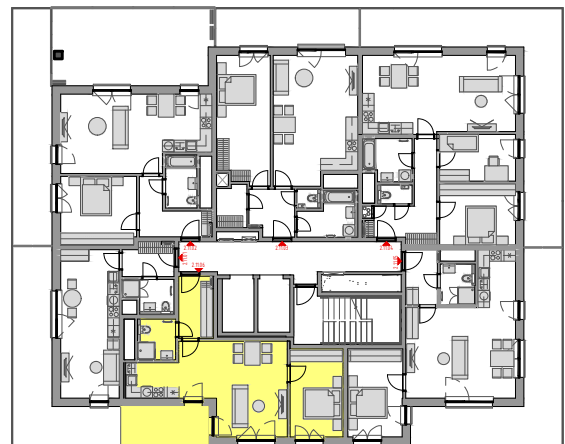

PODLAŽÍ	DISPOZICE	OZNAČENÍ JEDNOTKY	PLOCHA JEDNOTKY	PLOCHA BALKON / TERASA	SKLEP (plocha)
11.NP	2+kk	2.11.06	51,7 m ²	8,9 m ²	P3.76 (5,70 m ²)

www.ponavkatower.cz