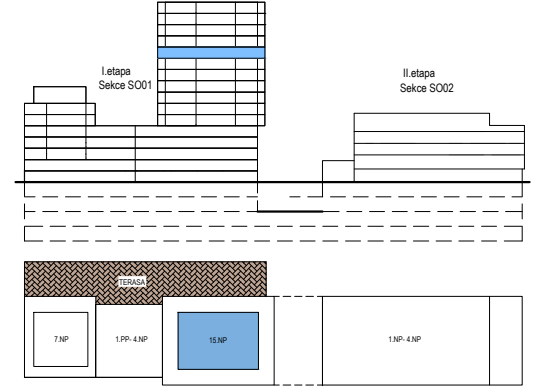

PODLAŽÍ	DISPOZICE	OZNAČENÍ JEDNOTKY	PLOCHA JEDNOTKY	PLOCHA BALKON / TERASA	SKLEP (plocha)
11.NP	2+kk	2.11.03	63,4 m ²	14,9 m ²	P3.37(5,20 m ²)

www.ponavkatower.cz