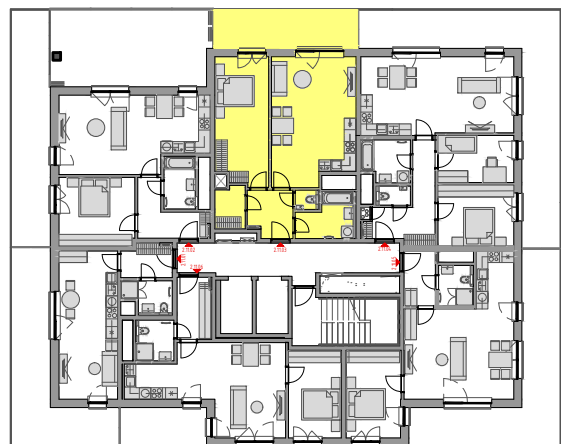

PODLAŽÍ	DISPOZICE	OZNAČENÍ JEDNOTKY	PLOCHA JEDNOTKY	PLOCHA BALKON / TERASA	SKLEP (plocha)
11.NP	2+kk	2.11.03	63,4 m ²	14,9 m ²	P3.37(5,20 m ²)

www.ponavkatower.cz