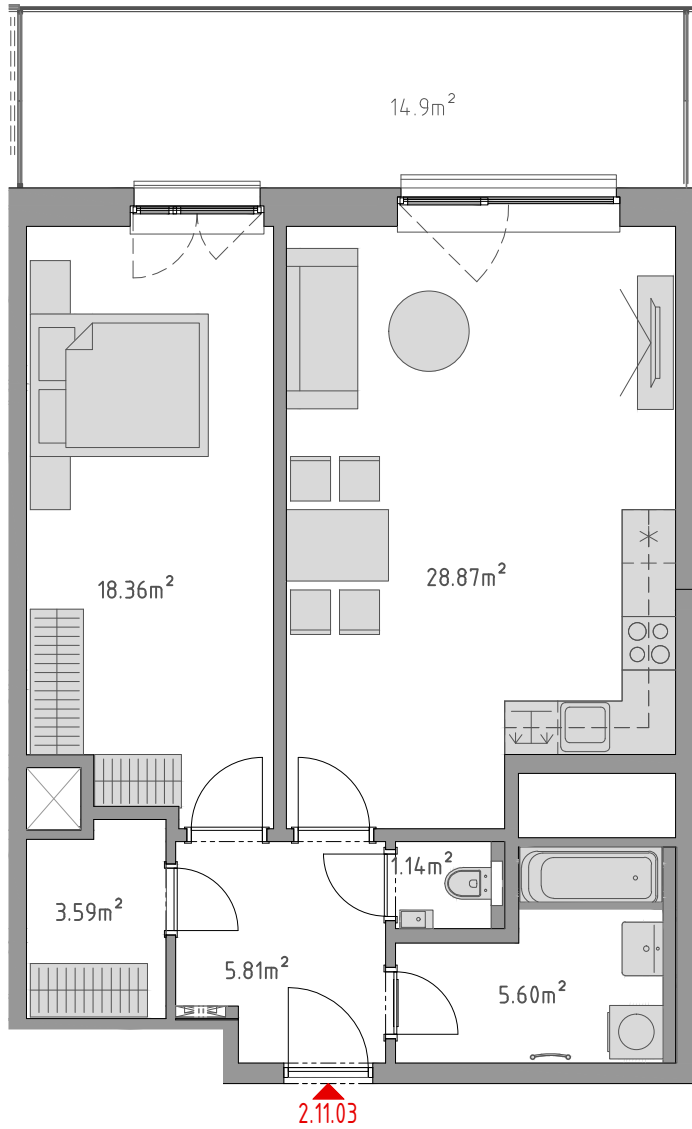

PODLAŽÍ	DISPOZICE	OZNAČENÍ JEDNOTKY	PLOCHA JEDNOTKY	PLOCHA BALKON / TERASA	SKLEP (plocha)
11.NP	2+kk	2.11.03	63,4 m ²	14,9 m ²	P3.37(5,20 m ²)

www.ponavkatower.cz