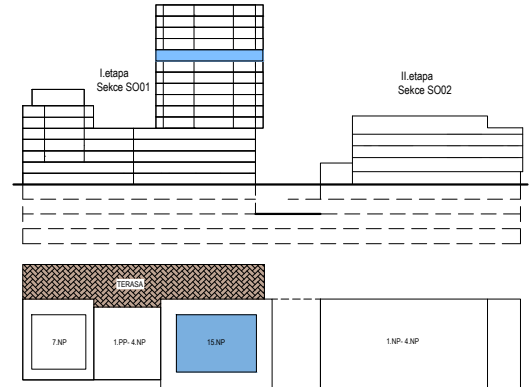

PODLAŽÍ	DISPOZICE	OZNAČENÍ JEDNOTKY	PLOCHA JEDNOTKY	PLOCHA BALKÓNU (Z TOHO ZASKLENÁ ČÁST)	SKLEP (plocha)
11.NP	2+kk	2.11.02	56 m ²	57,5m ² (32,8m ²)	P3.41 (5,70 m ²)

www.ponavkatower.cz