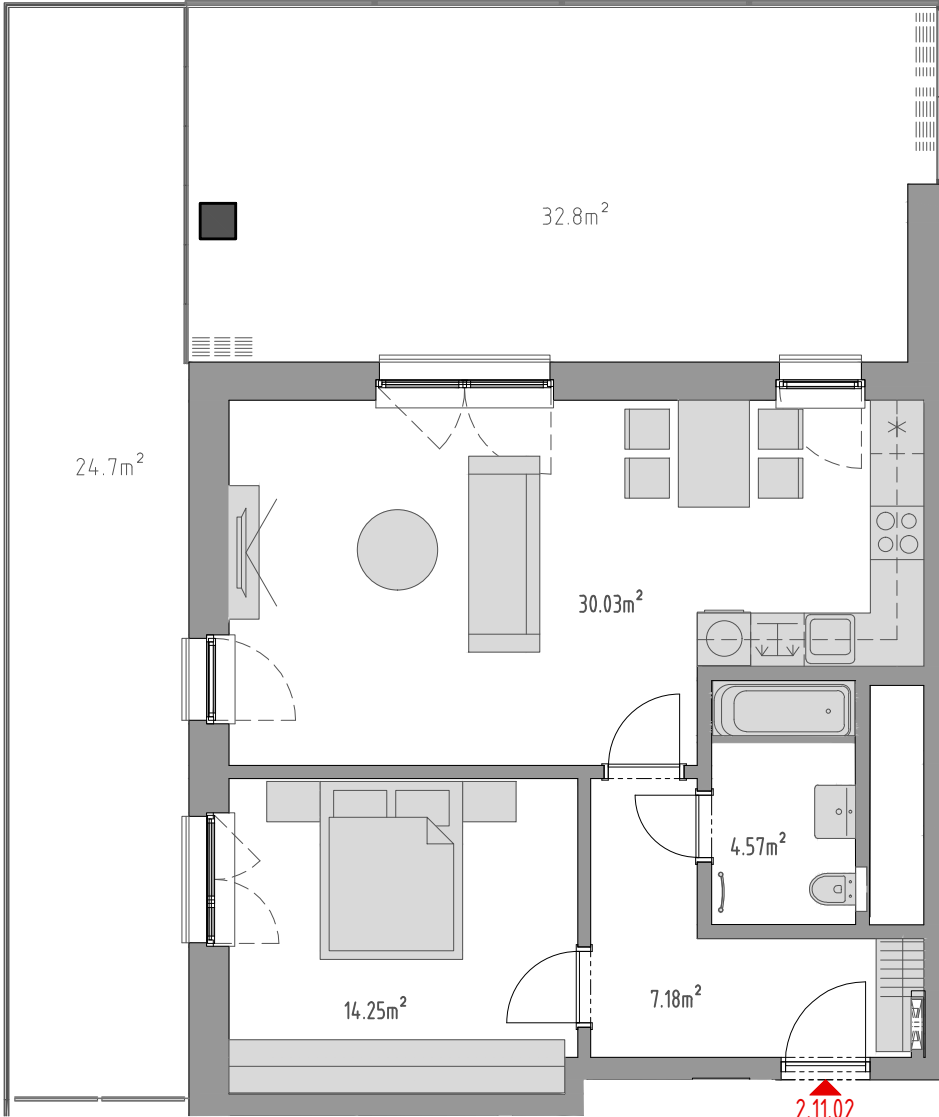

PODLAŽÍ	DISPOZICE	OZNAČENÍ JEDNOTKY	PLOCHA JEDNOTKY	PLOCHA BALKÓNU (Z TOHO ZASKLENÁ ČÁST)	SKLEP (plocha)
11.NP	2+kk	2.11.02	56 m ²	57,5m ² (32,8m ²)	P3.41 (5,70 m ²)

www.ponavkatower.cz