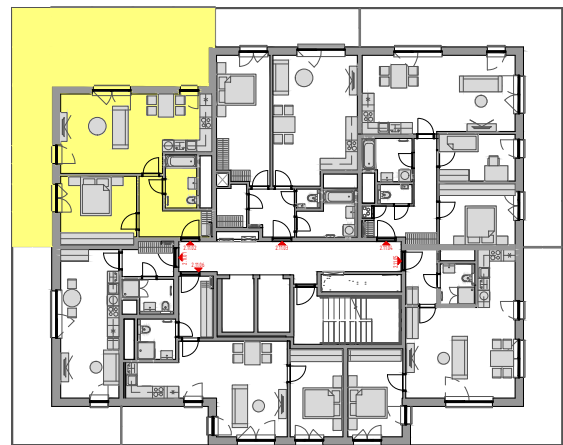

PODLAŽÍ	DISPOZICE	OZNAČENÍ JEDNOTKY	PLOCHA JEDNOTKY	PLOCHA BALKÓNU (Z TOHO ZASKLENÁ ČÁST)	SKLEP (plocha)
11.NP	2+kk	2.11.02	56 m ²	57,5m ² (32,8m ²)	P3.41 (5,70 m ²)

www.ponavkatower.cz