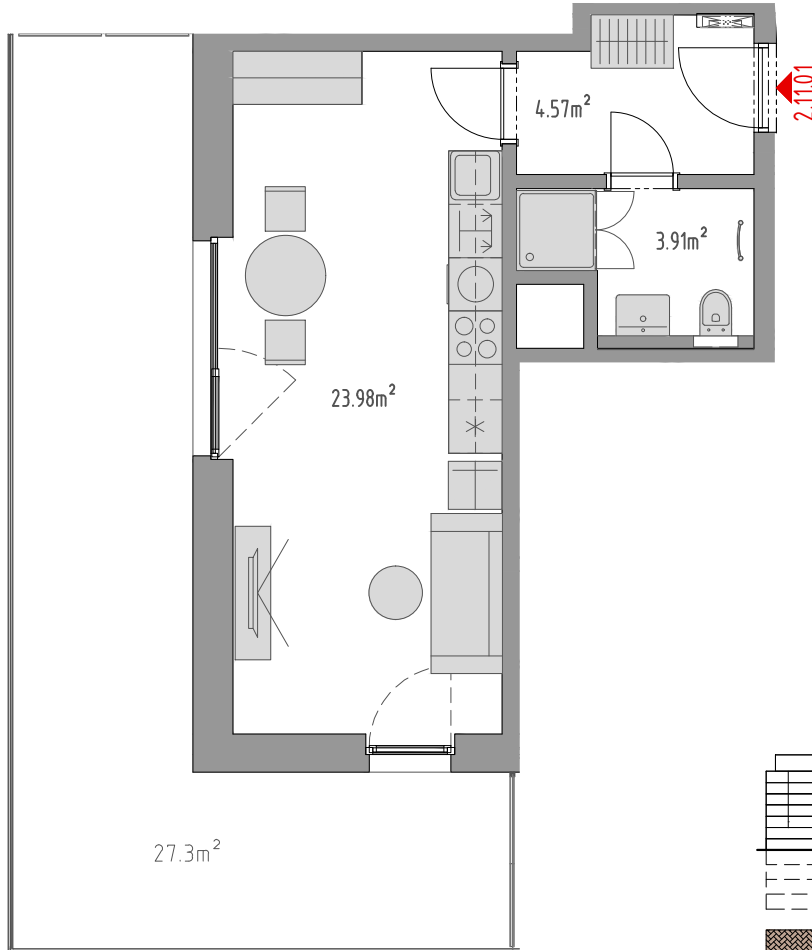

PODLAŽÍ	DISPOZICE	OZNAČENÍ JEDNOTKY	PLOCHA JEDNOTKY	PLOCHA BALKON / TERASA	SKLEP (plocha)
11.NP	1+kk	2.11.01	32,5 m <sup>2</sup>	27,3 m <sup>2</sup>	P3.14 (3,50 m <sup>2</sup> )

[www.ponavkatower.cz](http://www.ponavkatower.cz)