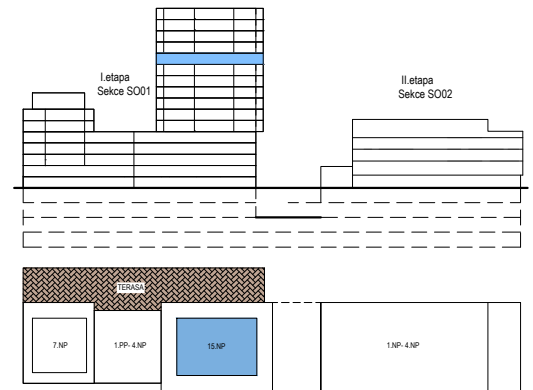

PODLAŽÍ	DISPOZICE	OZNAČENÍ JEDNOTKY	PLOCHA JEDNOTKY	PLOCHA BALKON / TERASA	SKLEP (plocha)
11.NP	1+kk	2.11.01	32,5 m <sup>2</sup>	27,3 m <sup>2</sup>	P3.14 (3,50 m <sup>2</sup> )

[www.ponavkatower.cz](http://www.ponavkatower.cz)