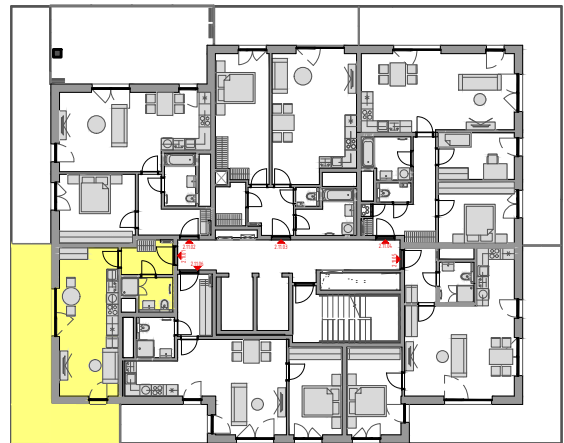

PODLAŽÍ	DISPOZICE	OZNAČENÍ JEDNOTKY	PLOCHA JEDNOTKY	PLOCHA BALKON / TERASA	SKLEP (plocha)
11.NP	1+kk	2.11.01	32,5 m <sup>2</sup>	27,3 m <sup>2</sup>	P3.14 (3,50 m <sup>2</sup> )

[www.ponavkatower.cz](http://www.ponavkatower.cz)