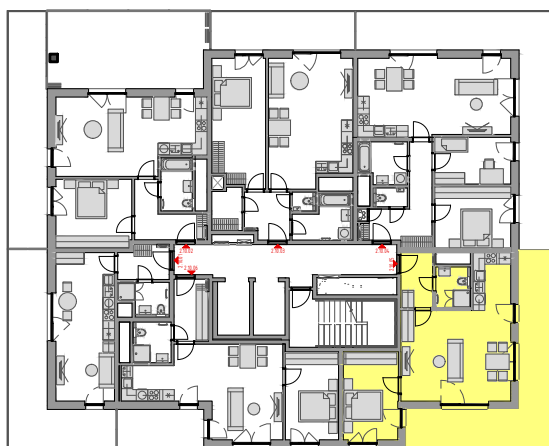

PODLAŽÍ	DISPOZICE	OZNAČENÍ JEDNOTKY	PLOCHA JEDNOTKY	PLOCHA BALKON / TERASA	SKLEP (plocha)
10.NP	2+kk	2.10.05	54,9 m <sup>2</sup>	32 m <sup>2</sup>	P3.43 (5,60 m <sup>2</sup> )

[www.ponavkatower.cz](http://www.ponavkatower.cz)