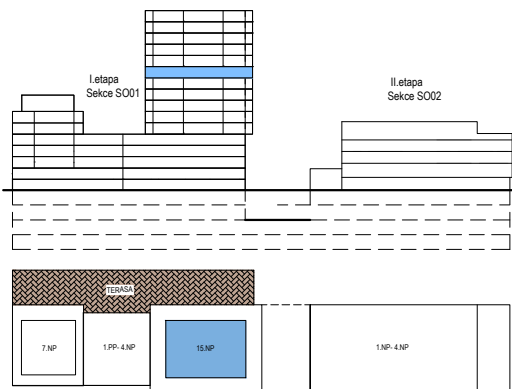

PODLAŽÍ	DISPOZICE	OZNAČENÍ JEDNOTKY	PLOCHA JEDNOTKY	PLOCHA BALKON / TERASA	SKLEP (plocha)
10.NP	2+kk	2.10.05	54,9 m <sup>2</sup>	32 m <sup>2</sup>	P3.43 (5,60 m <sup>2</sup> )

[www.ponavkatower.cz](http://www.ponavkatower.cz)