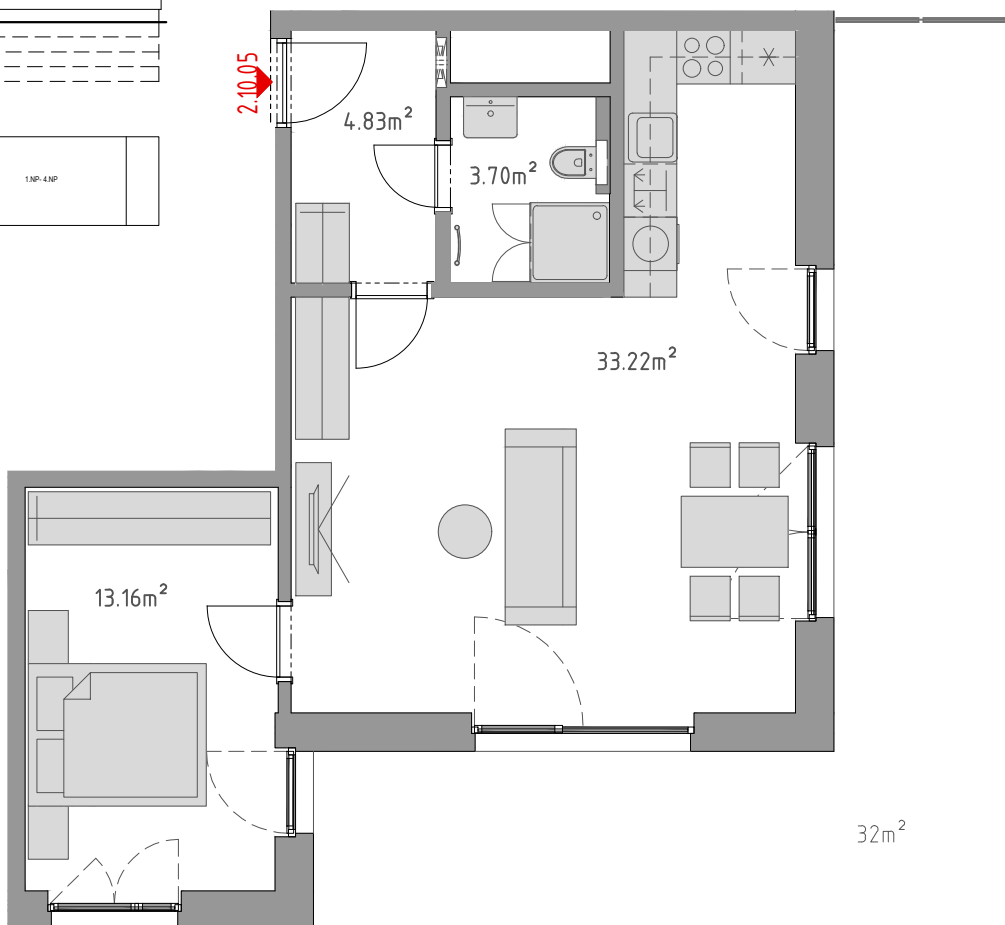

PODLAŽÍ	DISPOZICE	OZNAČENÍ JEDNOTKY	PLOCHA JEDNOTKY	PLOCHA BALKON / TERASA	SKLEP (plocha)
10.NP	2+kk	2.10.05	54,9 m <sup>2</sup>	32 m <sup>2</sup>	P3.43 (5,60 m <sup>2</sup> )

[www.ponavkatower.cz](http://www.ponavkatower.cz)