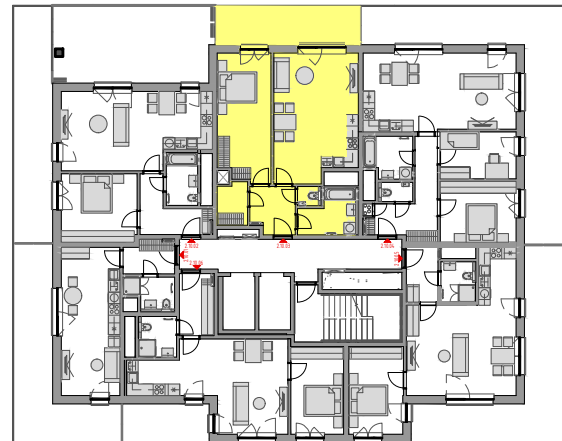

PODLAŽÍ	DISPOZICE	OZNAČENÍ JEDNOTKY	PLOCHA JEDNOTKY	PLOCHA BALKON / TERASA	SKLEP (plocha)
10.NP	2+kk	2.10.03	63,4 m ²	14,9 m ²	P3.44 (5,50 m ²)

www.ponavkatower.cz