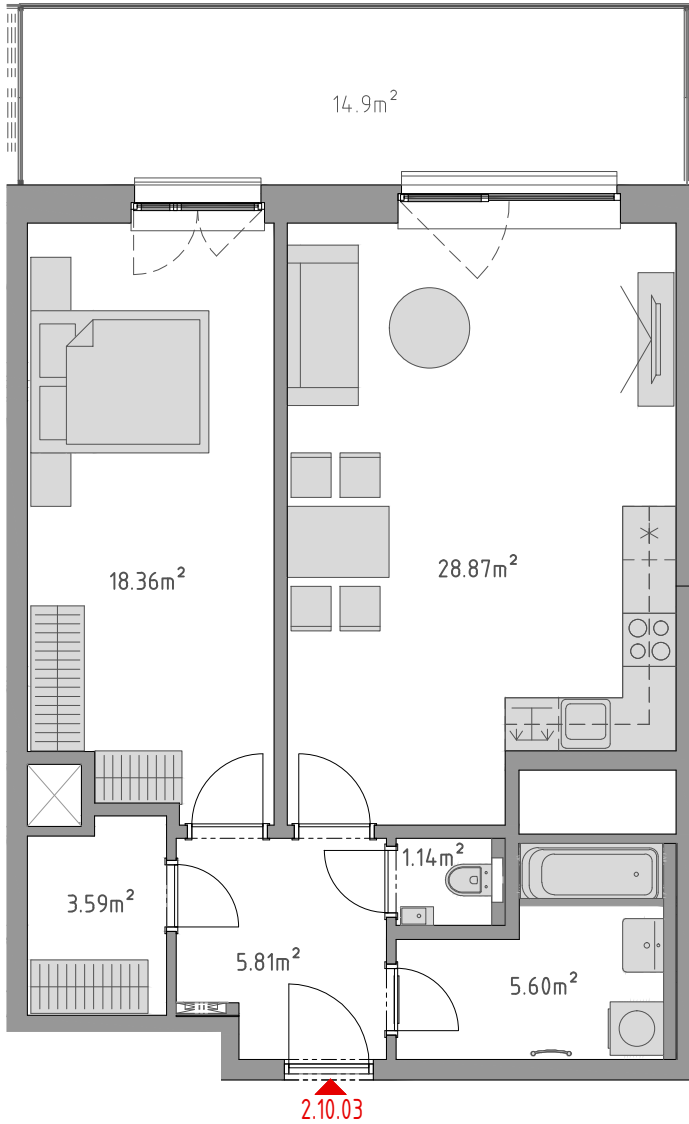

PODLAŽÍ	DISPOZICE	OZNAČENÍ JEDNOTKY	PLOCHA JEDNOTKY	PLOCHA BALKON / TERASA	SKLEP (plocha)
10.NP	2+kk	2.10.03	63,4 m ²	14,9 m ²	P3.44 (5,50 m ²)

www.ponavkatower.cz