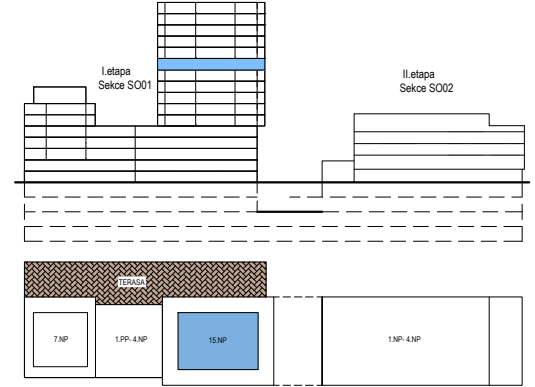

PODLAŽÍ	DISPOZICE	OZNAČENÍ JEDNOTKY	PLOCHA JEDNOTKY	PLOCHA BALKON / TERASA	SKLEP (plocha)
10.NP	2+kk	2.10.03	63,4 m ²	14,9 m ²	P3.44 (5,50 m ²)

www.ponavkatower.cz