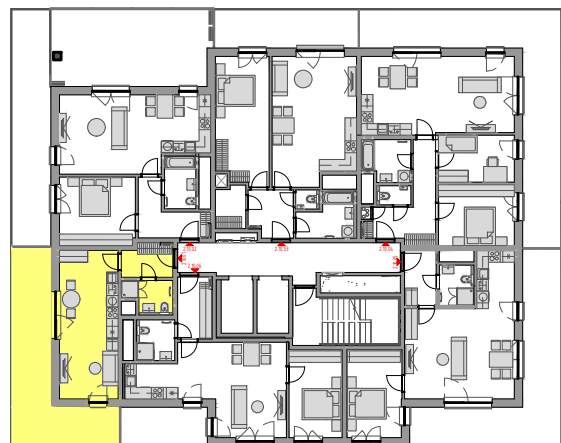

PODLAŽÍ	DISPOZICE	OZNAČENÍ JEDNOTKY	PLOCHA JEDNOTKY	PLOCHA BALKON / TERASA	SKLEP (plocha)
10.NP	1+kk	2.10.01	32,5 m ²	27,3 m ²	P3.13 (3,50 m ²)

www.ponavkatower.cz