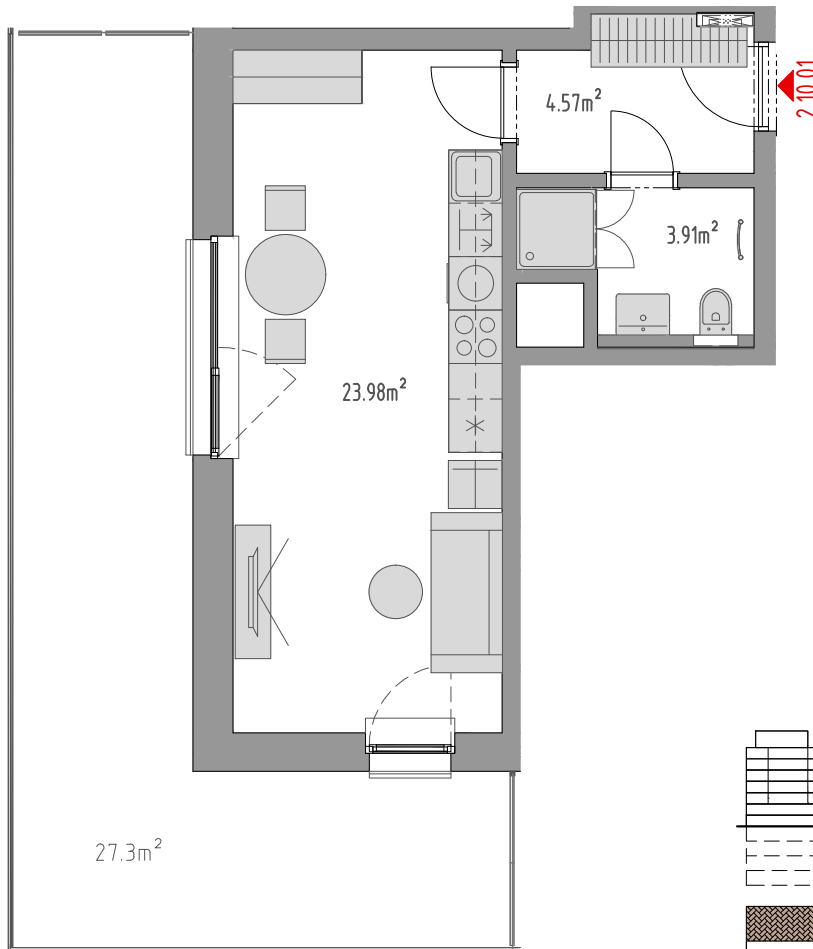

PODLAŽÍ	DISPOZICE	OZNAČENÍ JEDNOTKY	PLOCHA JEDNOTKY	PLOCHA BALKON / TERASA	SKLEP (plocha)
10.NP	1+kk	2.10.01	32,5 m ²	27,3 m ²	P3.13 (3,50 m ²)

www.ponavkatower.cz