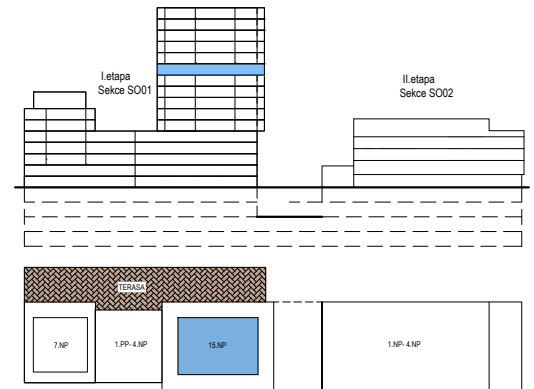

PODLAŽÍ	DISPOZICE	OZNAČENÍ JEDNOTKY	PLOCHA JEDNOTKY	PLOCHA BALKON / TERASA	SKLEP (plocha)
10.NP	1+kk	2.10.01	32,5 m ²	27,3 m ²	P3.13 (3,50 m ²)

www.ponavkatower.cz