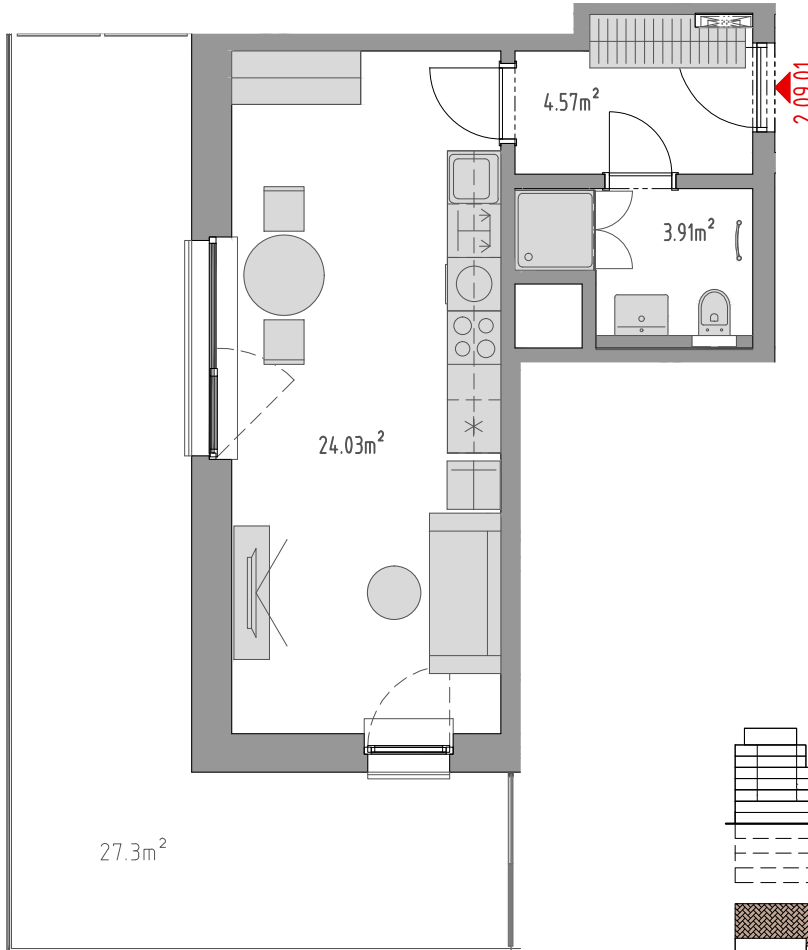

PODLAŽÍ	DISPOZICE	OZNAČENÍ JEDNOTKY	PLOCHA JEDNOTKY	PLOCHA BALKON / TERASA	SKLEP (plocha)
9.NP	1+kk	2.09.01	32,5 m ²	27,3 m ²	P3.12 (3,50 m ²)

www.ponavkatower.cz