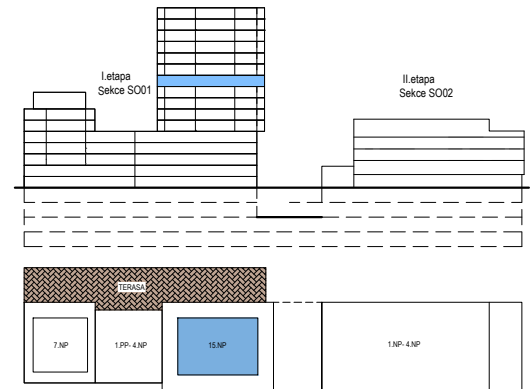

PODLAŽÍ	DISPOZICE	OZNAČENÍ JEDNOTKY	PLOCHA JEDNOTKY	PLOCHA BALKON / TERASA	SKLEP (plocha)
9.NP	1+kk	2.09.01	32,5 m ²	27,3 m ²	P3.12 (3,50 m ²)

www.ponavkatower.cz