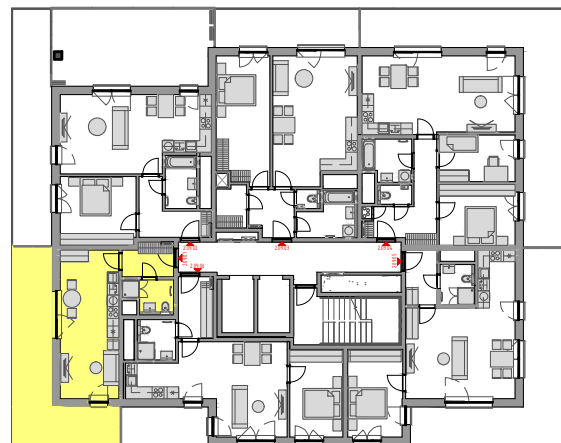

PODLAŽÍ	DISPOZICE	OZNAČENÍ JEDNOTKY	PLOCHA JEDNOTKY	PLOCHA BALKON / TERASA	SKLEP (plocha)
9.NP	1+kk	2.09.01	32,5 m ²	27,3 m ²	P3.12 (3,50 m ²)

www.ponavkatower.cz