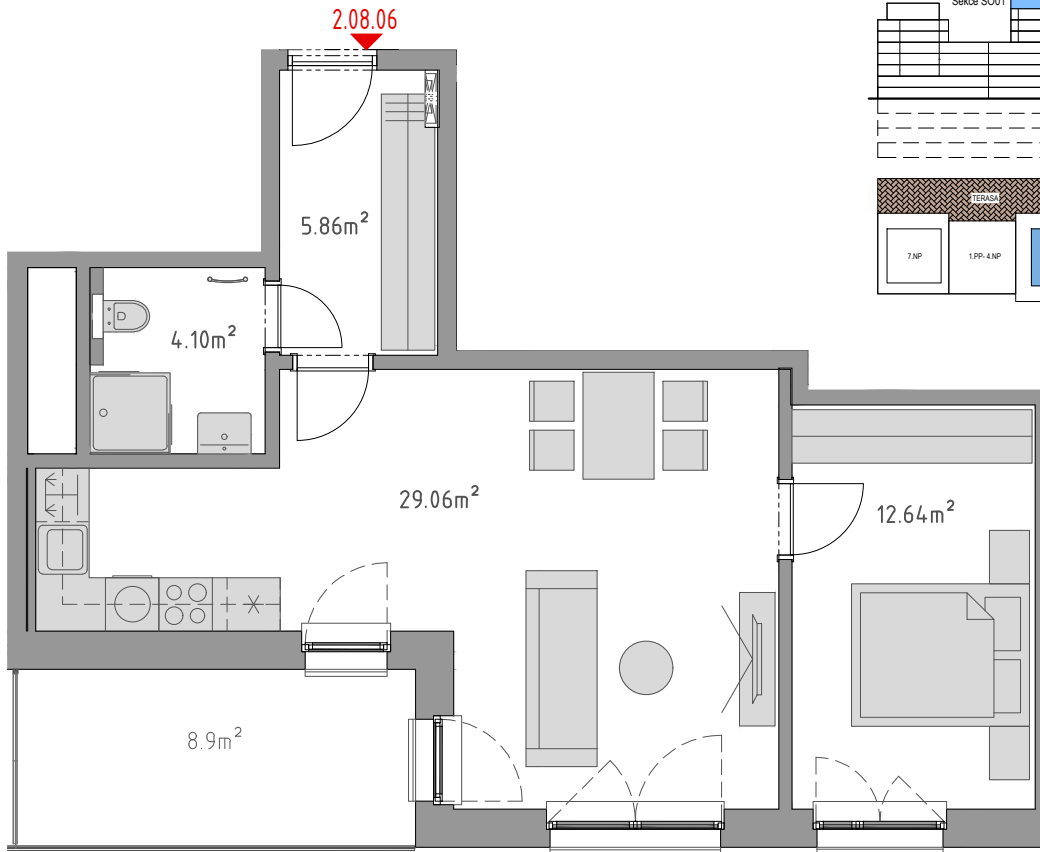

PODLAŽÍ	DISPOZICE	OZNAČENÍ JEDNOTKY	PLOCHA JEDNOTKY	PLOCHA BALKON / TERASA	SKLEP (plocha)
8.NP	2+kk	2.08.06	51,66 m ²	8,9 m ²	P2.59 (4,60 m ²)

www.ponavkatower.cz