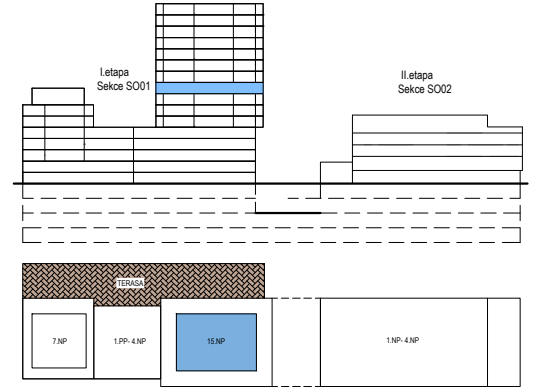

PODLAŽÍ	DISPOZICE	OZNAČENÍ JEDNOTKY	PLOCHA JEDNOTKY	PLOCHA BALKON / TERASA	SKLEP (plocha)
8.NP	2+kk	2.08.06	51,66 m ²	8,9 m ²	P2.59 (4,60 m ²)

www.ponavkatower.cz