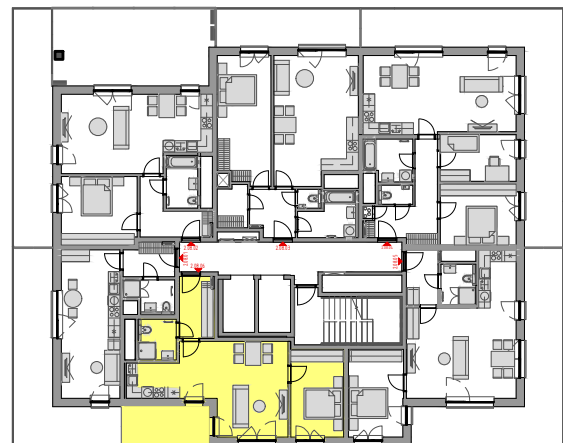

PODLAŽÍ	DISPOZICE	OZNAČENÍ JEDNOTKY	PLOCHA JEDNOTKY	PLOCHA BALKON / TERASA	SKLEP (plocha)
8.NP	2+kk	2.08.06	51,66 m ²	8,9 m ²	P2.59 (4,60 m ²)

www.ponavkatower.cz