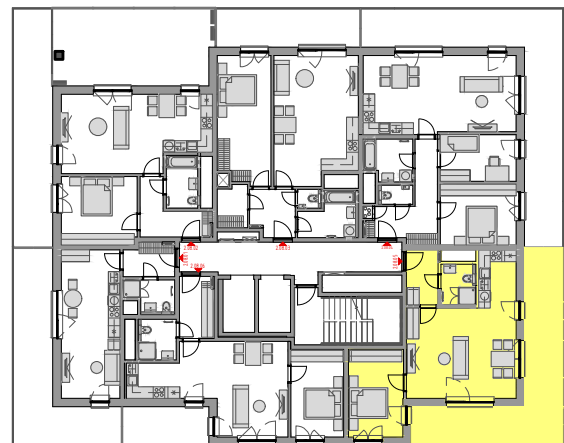

| PODLAŽÍ | DISPOZICE | OZNAČENÍ JEDNOTKY | PLOCHA JEDNOTKY | PLOCHA BALKON / TERASA | SKLEP (plocha) |
|---------|-----------|-------------------|---------------------|------------------------|------------------------------|
| 8.NP | 2+kk | 2.08.05 | 55,1 m ² | 32 m ² | P2.60 (4,60 m ²) |