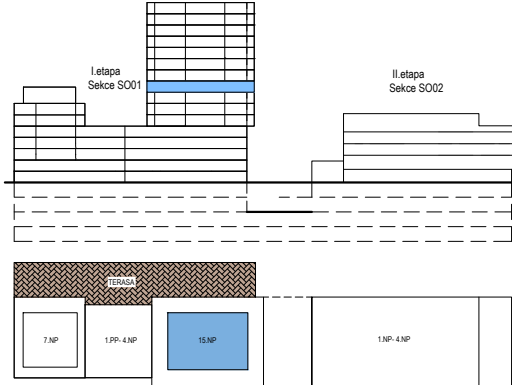

| PODLAŽÍ | DISPOZICE | OZNAČENÍ JEDNOTKY | PLOCHA JEDNOTKY | PLOCHA BALKON / TERASA | SKLEP (plocha) |
|---------|-----------|-------------------|---------------------|------------------------|------------------------------|
| 8.NP | 2+kk | 2.08.05 | 55,1 m ² | 32 m ² | P2.60 (4,60 m ²) |