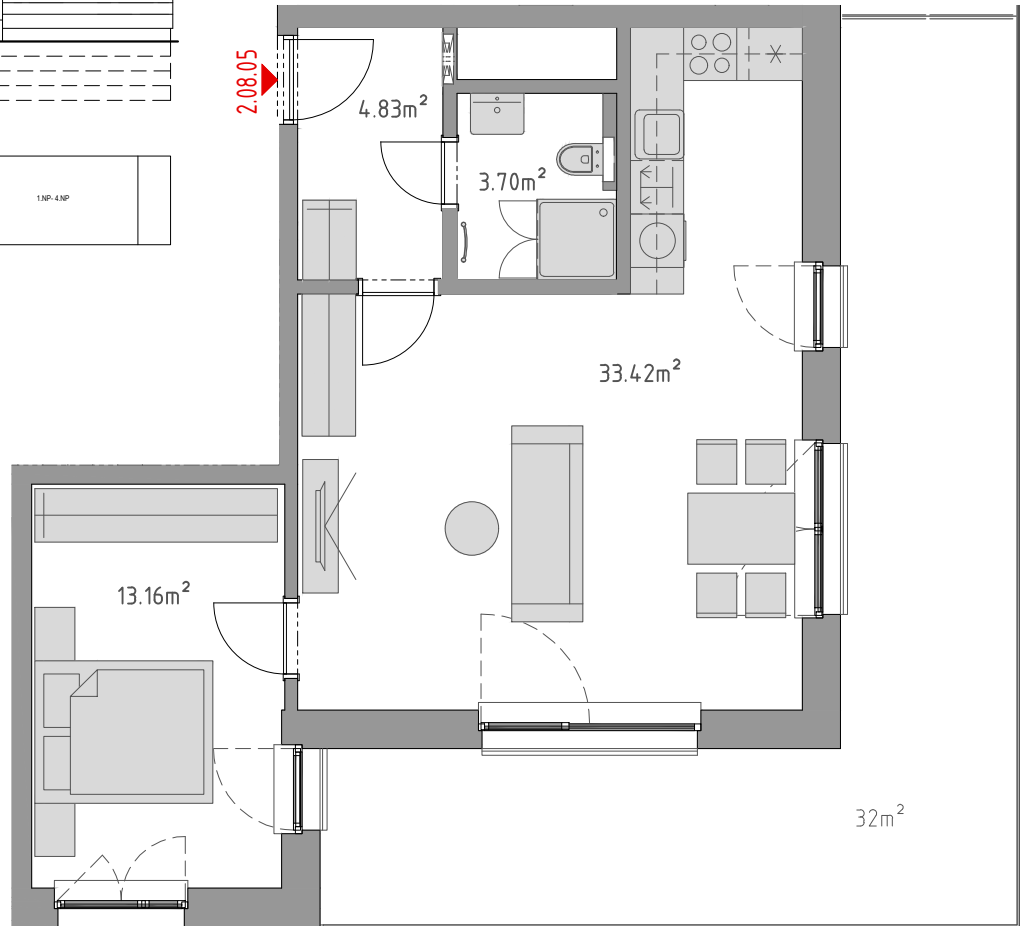

| PODLAŽÍ | DISPOZICE | OZNAČENÍ JEDNOTKY | PLOCHA JEDNOTKY | PLOCHA BALKON / TERASA | SKLEP (plocha) |
|---------|-----------|-------------------|---------------------|------------------------|------------------------------|
| 8.NP | 2+kk | 2.08.05 | 55,1 m ² | 32 m ² | P2.60 (4,60 m ²) |