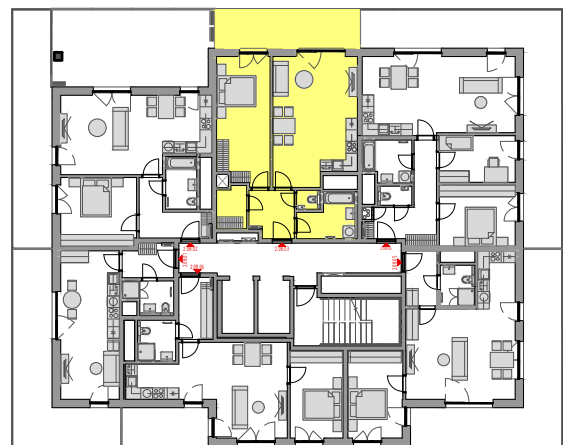

PODLAŽÍ	DISPOZICE	OZNAČENÍ JEDNOTKY	PLOCHA JEDNOTKY	PLOCHA BALKON / TERASA	SKLEP (plocha)
8.NP	2+kk	2.08.03	63,4 m ²	14,9 m ²	P2.73 (4,70 m ²)

www.ponavkatower.cz