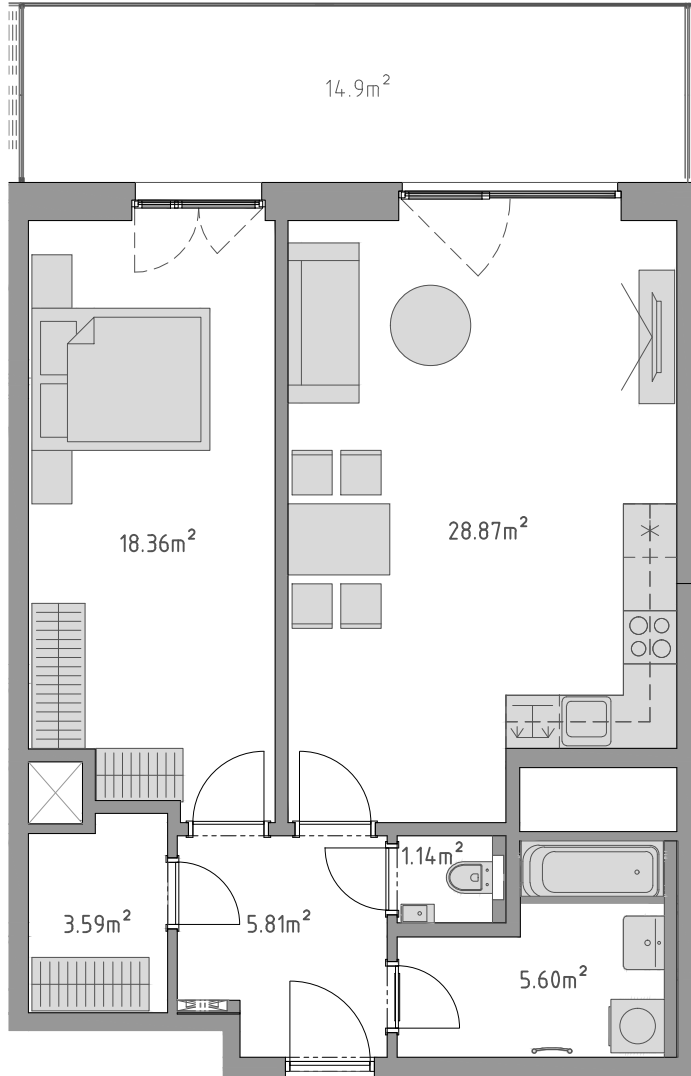

PODLAŽÍ	DISPOZICE	OZNAČENÍ JEDNOTKY	PLOCHA JEDNOTKY	PLOCHA BALKON / TERASA	SKLEP (plocha)
8.NP	2+kk	2.08.03	63,4 m ²	14,9 m ²	P2.73 (4,70 m ²)

www.ponavkatower.cz