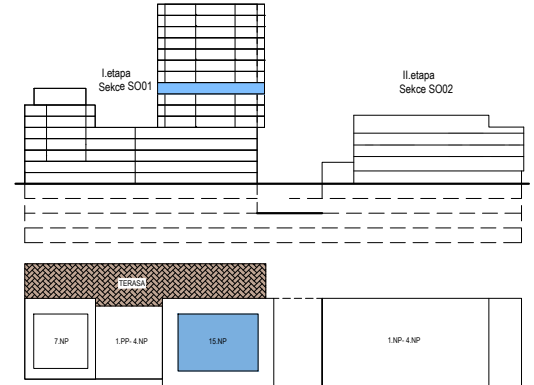

PODLAŽÍ	DISPOZICE	OZNAČENÍ JEDNOTKY	PLOCHA JEDNOTKY	PLOCHA BALKON / TERASA	SKLEP (plocha)
8.NP	2+kk	2.08.03	63,4 m ²	14,9 m ²	P2.73 (4,70 m ²)

www.ponavkatower.cz