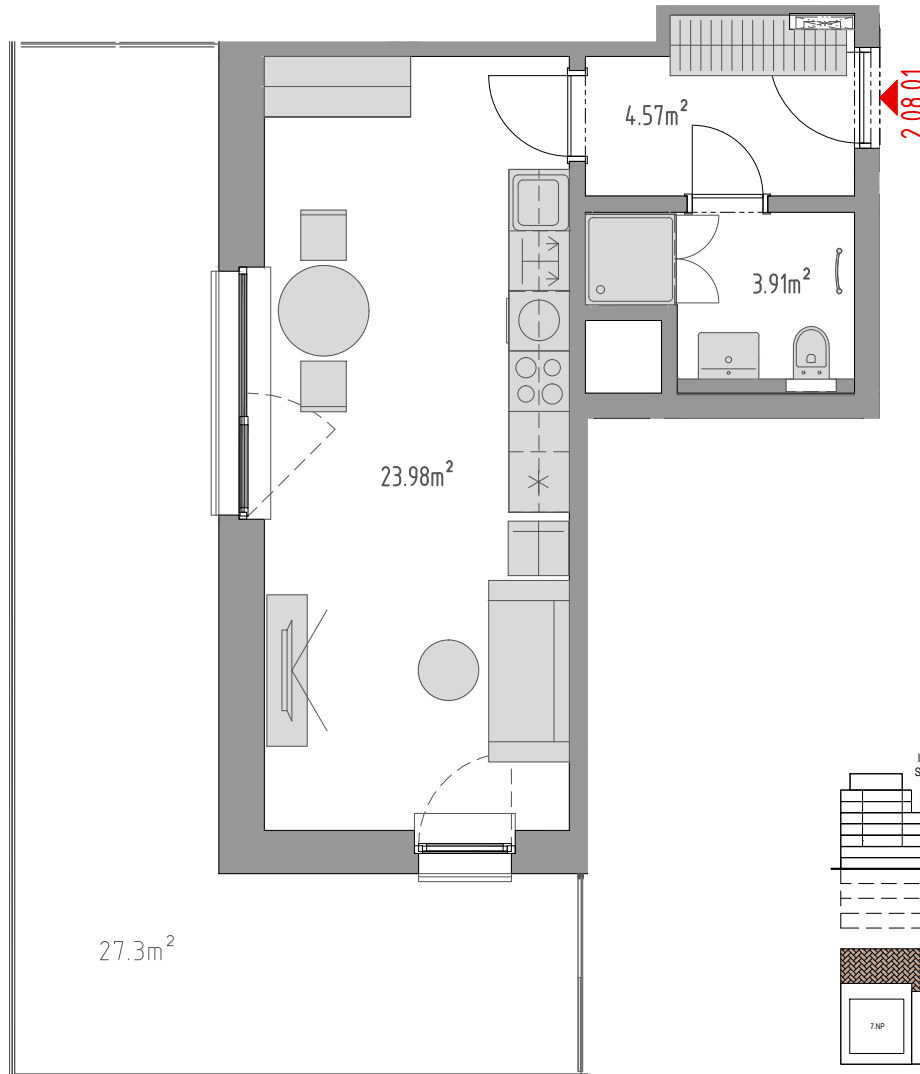

PODLAŽÍ	DISPOZICE	OZNAČENÍ JEDNOTKY	PLOCHA JEDNOTKY	PLOCHA BALKON / TERASA	SKLEP (plocha)
8.NP	1+kk	2.08.01	32,5 m ²	27,3 m ²	P3.11 (3,50 m ²)

www.ponavkatower.cz