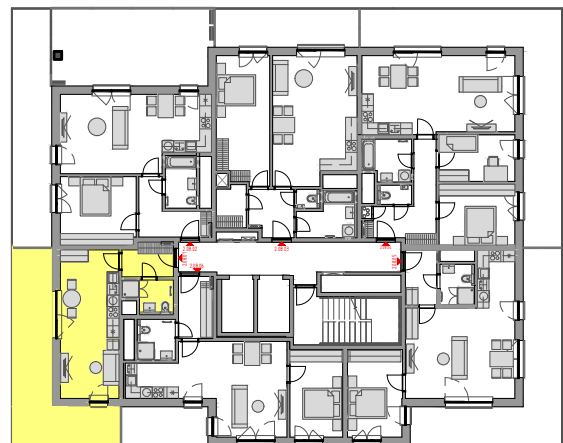

PODLAŽÍ	DISPOZICE	OZNAČENÍ JEDNOTKY	PLOCHA JEDNOTKY	PLOCHA BALKON / TERASA	SKLEP (plocha)
8.NP	1+kk	2.08.01	32,5 m ²	27,3 m ²	P3.11 (3,50 m ²)

www.ponavkatower.cz