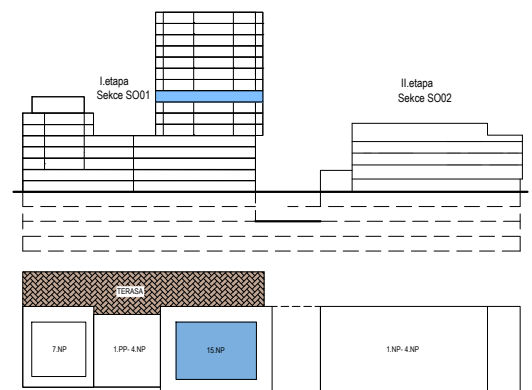

PODLAŽÍ	DISPOZICE	OZNAČENÍ JEDNOTKY	PLOCHA JEDNOTKY	PLOCHA BALKON / TERASA	SKLEP (plocha)
8.NP	1+kk	2.08.01	32,5 m ²	27,3 m ²	P3.11 (3,50 m ²)

www.ponavkatower.cz