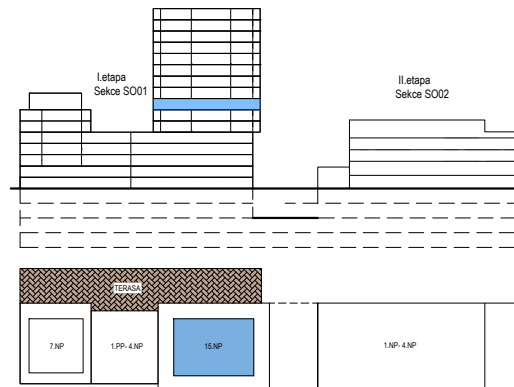

PODLAŽÍ	DISPOZICE	OZNAČENÍ JEDNOTKY	PLOCHA JEDNOTKY	PLOCHA BALKON / TERASA	SKLEP (plocha)
7.NP	2+kk	2.07.07	51,7 m <sup>2</sup>	8,9 m <sup>2</sup>	P2.63 (4,60 m <sup>2</sup> )

[www.ponavkatower.cz](http://www.ponavkatower.cz)