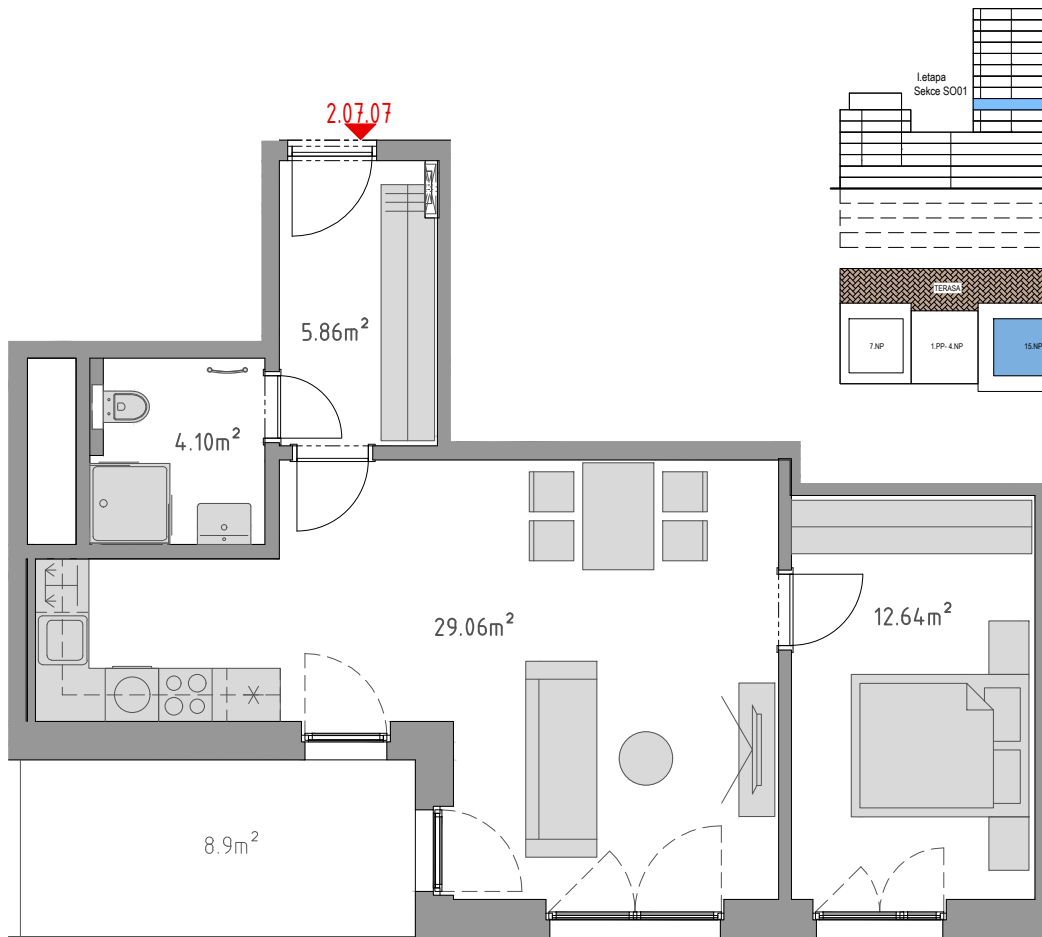

PODLAŽÍ	DISPOZICE	OZNAČENÍ JEDNOTKY	PLOCHA JEDNOTKY	PLOCHA BALKON / TERASA	SKLEP (plocha)
7.NP	2+kk	2.07.07	51,7 m <sup>2</sup>	8,9 m <sup>2</sup>	P2.63 (4,60 m <sup>2</sup> )

[www.ponavkatower.cz](http://www.ponavkatower.cz)