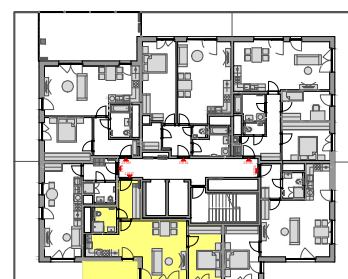

PODLAŽÍ	DISPOZICE	OZNAČENÍ JEDNOTKY	PLOCHA JEDNOTKY	PLOCHA BALKON / TERASA	SKLEP (plocha)
7.NP	2+kk	2.07.07	51,7 m <sup>2</sup>	8,9 m <sup>2</sup>	P2.63 (4,60 m <sup>2</sup> )

[www.ponavkatower.cz](http://www.ponavkatower.cz)